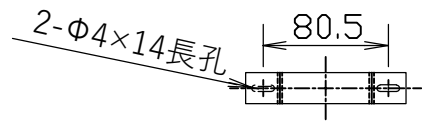

(VOID PENDANT LED)
引掛けシーリングタイプ(改)

直付けタイプ

タイプ	標準全長	最短全長
引掛け	1800	450
直付け	2730	350

対応調光器一覧
(試験済み調光器)

- ・パナソニック WTC57521W
- ・パナソニック WTC57582W
- ・東芝 WDG9001
- ・コイズミ照明 E36745E
- ・大光 LZA-90306E
- ・遠藤 RX116WC

安全のためにご使用の前に必ず取扱説明書をお読みください。