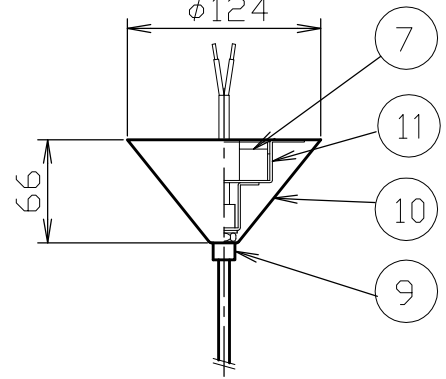

(VOID PENDANT LED)
引掛けシーリングタイプ(改)

直付けタイプ

タイプ	標準全長	最短全長
引掛け	1800	450
直付け	2730	350

対応調光器一覧
(試験済み調光器)

- ・パナソニック WTC57521W
- ・パナソニック WTC57582W
- ・東芝 WDG9001
- ・コイズミ照明 E36745E
- ・大光 LZA-90306E
- ・遠藤 RX116WC

安全のためにご使用の前に必ず取扱説明書をお読みください。

11	ブラケット	鉄	1	品番	引掛けタイプ	TL31VID02-BSC /BRASS-OC												
10	フランジカップ	鉄	2			TL31VID02-CPC /COPPER-OC												
9	固定ナット	鉄	1			TL31VID02-STC /STEEL-OC												
8	フランジカップ	ABS	1			直付けタイプ												
7	引掛けシーリングキャップ	ユリア樹脂	1	WG7061W	TL32VID02-BSO /BRASS													
6	LEDドライバー		1	L1C351S9HT9	TL32VID02-CPO /COPPER													
5	固定ナット	ナイロン	1	質量	2.4 Kg	ライト	LED 8W											
4	コード	H03VV-F	1				尺度	1/5	検印	武田	印	武田	印	関塚				
3	ケーブルグリップ	ナイロン	1	作成日	2025.04.26	TDX株式会社												
2	LED		1			部品名									材質	数	備考	
1	シード	アルミ	1															