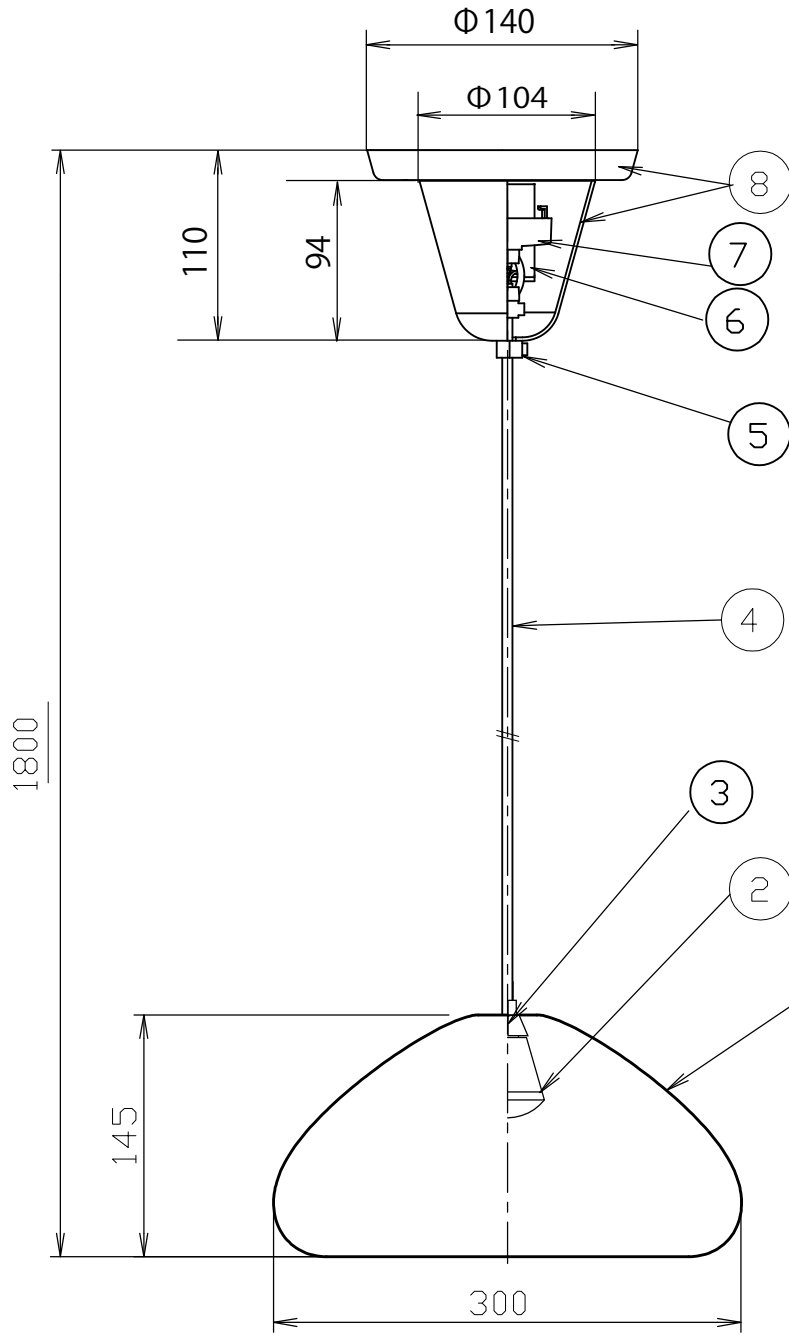

(VOID PENDANT LED)
引掛けシーリングタイプ(改)

直付けタイプ

タイプ	標準全長	最短全長
引掛け	1800	450
直付け	2730	350

対応調光器一覧
(試験済み調光器)

- ・パナソニック WTC57521W
- ・パナソニック WTC57582W
- ・東芝 WDG9001
- ・コイズミ照明 E36745E
- ・大光 LZA-90306E
- ・遠藤 RX116WC

安全のためにご使用の前に必ず取扱説明書をお読みください。

11	ブラケット	鉄	1	品番	引掛けタイプ	TL31VID02-BSC /BRASS-OC												
10	フランジカップ	鉄	2			TL31VID02-CPC /COPPER-OC												
9	固定ナット	鉄	1			TL31VID02-STC /STEEL-OC												
8	フランジカップ	ABS	1			直付けタイプ												
7	引掛けシーリングキャップ	ユリア樹脂	1	WG7061W	TL32VID02-BSO /BRASS													
6	LEDドライバー		1	L1C351S9HT9	TL32VID02-CPO /COPPER													
5	固定ナット	ナイロン	1	質量	2.4 Kg	ライト	LED 8W											
4	コード	H03VV-F	1				尺度	1/5	検印	武田	印	武田	印	関塚				
3	ケーブルグリップ	ナイロン	1	作成日	2025.04.26	TDX株式会社												
2	LED		1			部品名									材質	数	備考	
1	シード	アルミ	1															