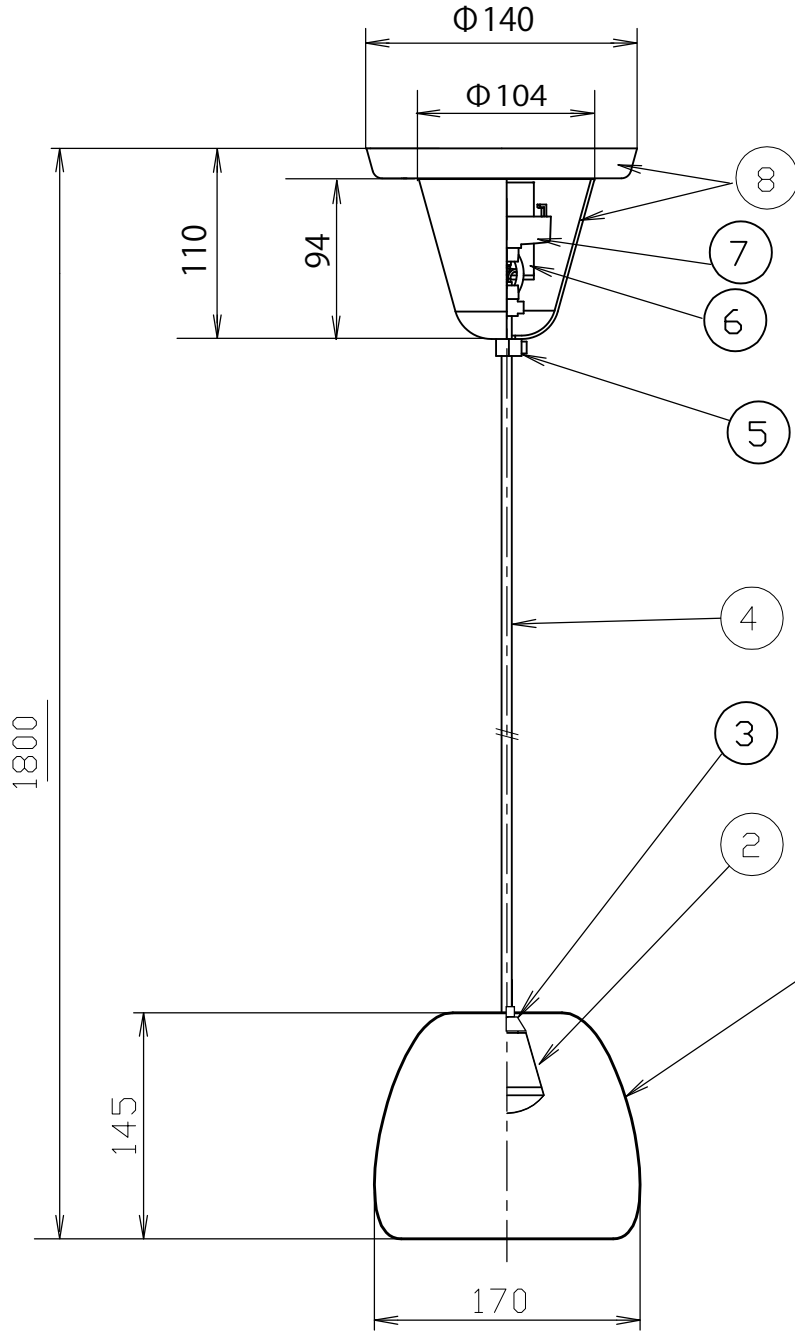

(VOID PENDANT MINI LED)

引掛けシーリングタイプ(改)

直付けタイプ

タイプ	標準全長	最短全長
引掛け	1800	450
直付け	2730	350

対応調光器一覧  
(試験済み調光器)

- ・パナソニック WTC57521W
- ・パナソニック WTC57582W
- ・東芝 WDG9001
- ・コイズ照明 E36745E
- ・大光 LZA-90306E
- ・遠藤 RX116WC

安全のためにご使用の前に必ず取扱説明書をお読みください。

部番	部品名	材質	数	備考	質量	ライト	検印				
11	ブラケット	鉄	1		1.2 Kg	LED 8W	武田	印	武田	印	関塚
10	フランジカップ	鉄	2								
9	固定ナット	鉄	1								
8	フランジカップ	ABS	1		1/5	検印	武田	印	武田	印	関塚
7	引掛けシーリングキャップ	ユリア樹脂	1	WG7061W							
6	LEDドライバー		1	L1C351S9HT9	2025.04.26	TDX株式会社					
5	固定ナット	ナイロン	1								
4	コード	H03VV-F	1								
3	ケーブルグリップ	ナイロン	1								
2	LED		1								
1	シード	アルミ	1								
品番					引掛けタイプ	TL31VID01-BSC /BRASS-OC TL31VID01-CPC /COPPER-OC TL31VID01-STC /STEEL-OC					
品番					直付けタイプ	TL32VID01-BSO /BRASS TL32VID01-CPO /COPPER TL32VID01-STO /STEEL					
作成日					2025.04.26	TDX株式会社					