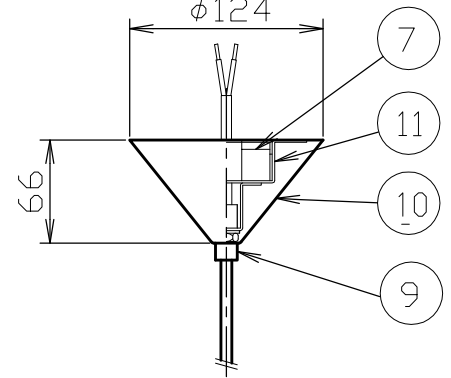

(VOID PENDANT MINI LED)

引掛けシーリングタイプ(改)

直付けタイプ

タイプ	標準全長	最短全長
引掛け	1800	450
直付け	2730	350

対応調光器一覧  
(試験済み調光器)

- ・パナソニック WTC57521W
- ・パナソニック WTC57582W
- ・東芝 WDG9001
- ・コイズ照明 E36745E
- ・大光 LZA-90306E
- ・遠藤 RX116WC

安全のためにご使用の前に必ず取扱説明書をお読みください。

部番	部品名	材質	数	備考	質量	ライト	検印				
11	ブラケット	鉄	1		1.2 Kg	LED 8W	武田	印	武田	印	関塚
10	フランジカップ	鉄	2								
9	固定ナット	鉄	1								
8	フランジカップ	ABS	1		1/5	検印	武田	印	武田	印	関塚
7	引掛けシーリングキャップ	ユリア樹脂	1	WG7061W							
6	LEDドライバー		1	L1C351S9HT9	2025.04.26	TDX株式会社					
5	固定ナット	ナイロン	1								
4	コード	H03VV-F	1								
3	ケーブルグリップ	ナイロン	1								
2	LED		1								
1	シード	アルミ	1								
品番					引掛けタイプ	TL31VID01-BSC /BRASS-OC TL31VID01-CPC /COPPER-OC TL31VID01-STC /STEEL-OC					
品番					直付けタイプ	TL32VID01-BSO /BRASS TL32VID01-CPO /COPPER TL32VID01-STO /STEEL					
作成日					2025.04.26	TDX株式会社					