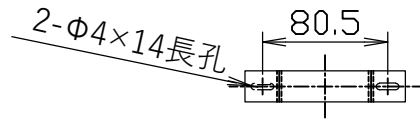

(VOID PENDANT MINI LED)

引掛けシーリングタイプ(改)

直付けタイプ

タイプ	標準全長	最短全長
引掛け	1800	450
直付け	2730	350

対応調光器一覧  
(試験済み調光器)

- ・パナソニック WTC57521W
- ・パナソニック WTC57582W
- ・東芝 WDG9001
- ・コイズ照明 E36745E
- ・大光 LZA-90306E
- ・遠藤 RX116WC