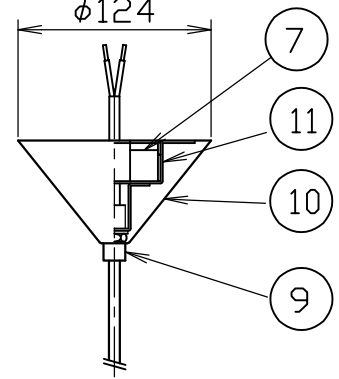

(BEAT TALL PENDANT LED)

引掛けシーリングタイプ

直付けタイプ

タイプ	標準全長	最短全長
引掛け	1800	720
直付け	2990	620

対応調光器一覧
(試験済み調光器)

- ・パナソニック WTC57521W
- ・パナソニック WTC57582W
- ・東芝 WDG9001
- ・コイズ照明 E36745E
- ・大光 LZA-90306E
- ・遠藤 RX116WC

安全のためにご使用の前に必ず取扱説明書をお読みください。
シェードはハンドメイドのためサイズ、仕上げに個体差があります。

部番	部品名	材質	数	備考	品番	質量	尺度	作成日	ライト	検印	武田	印	武田	印	関塚
11	ブラケット	鉄	1		引掛けタイプ	1.2 Kg	1/5	2025.04.26	LED 6W	武田	印	武田	印	関塚	
10	フランジカップ	鉄	2												
9	固定ナット	鉄	1		直付けタイプ					武田	印	武田	印	関塚	
8	フランジカップ	ABS	1												
7	引掛けシーリングキャップ	ユリア樹脂	1	WG7061W											
6	LEDドライバー		1	L1C351S9HT9											
5	固定ナット	ナイロン	1												
4	コード	H03VV-F	1												
3	ケーブルグリップ	ナイロン	1												
2	LED		1												
1	シェード	黄銅	1												
										TDX株式会社					