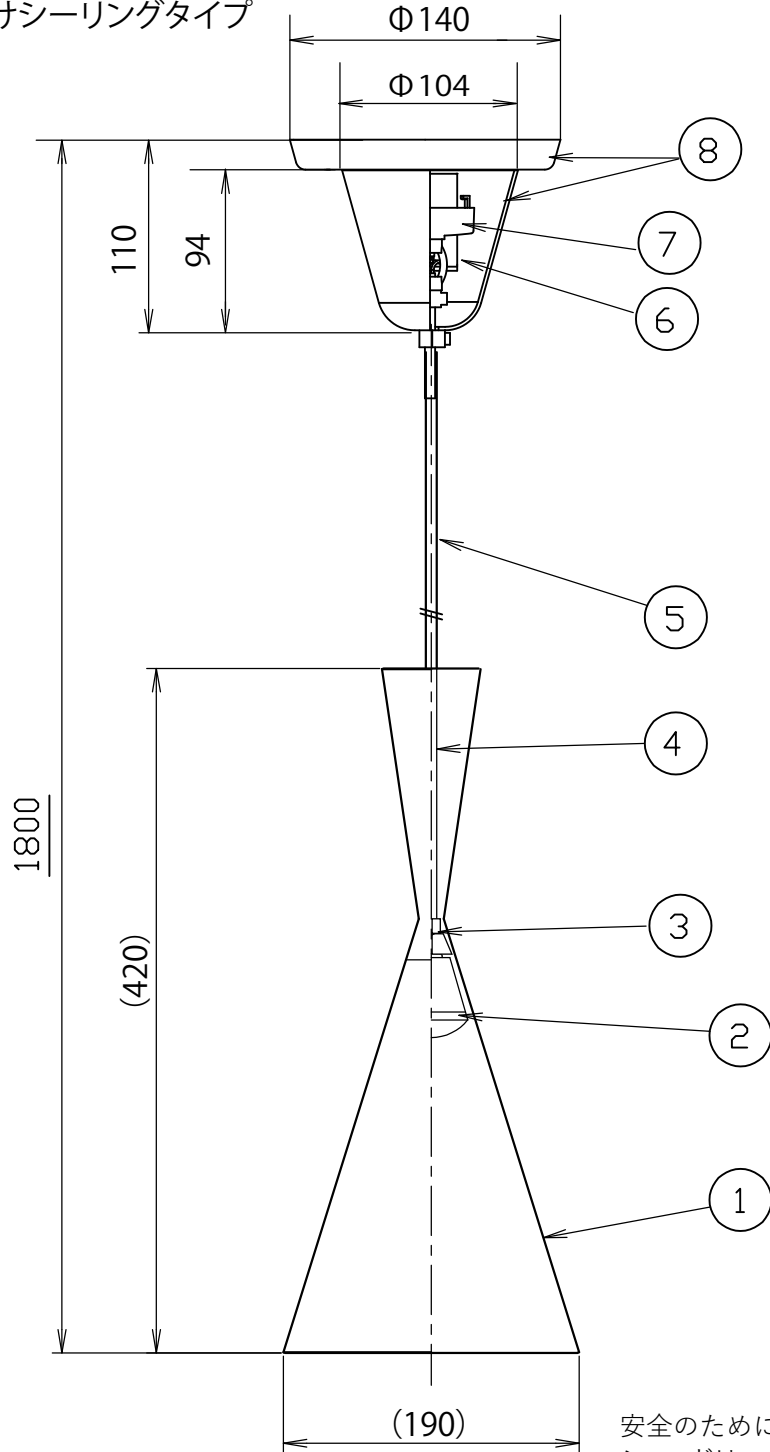

(BEAT TALL PENDANT LED)

引掛けシーリングタイプ

直付けタイプ

タイプ	標準全長	最短全長
引掛け	1800	720
直付け	2990	620

対応調光器一覧
(試験済み調光器)

- ・パナソニック WTC57521W
- ・パナソニック WTC57582W
- ・東芝 WDG9001
- ・コイズ照明 E36745E
- ・大光 LZA-90306E
- ・遠藤 RX116WC

安全のためにご使用の前に必ず取扱説明書をお読みください。
シェードはハンドメイドのためサイズ、仕上げに個体差があります。

部番	部品名	材質	数	備考	品番	質量	尺度	作成日	ライト	検印	武田	印	武田	印	関塚
11	ブラケット	鉄	1		引掛けタイプ	1.2 Kg	1/5	2025.04.26	LED 6W	武田	印	武田	印	関塚	
10	フランジカップ	鉄	2												
9	固定ナット	鉄	1		直付けタイプ					武田	印	武田	印	関塚	
8	フランジカップ	ABS	1												
7	引掛けシーリングキャップ	ユリア樹脂	1	WG7061W											
6	LEDドライバー		1	L1C351S9HT9											
5	固定ナット	ナイロン	1												
4	コード	H03VV-F	1												
3	ケーブルグリップ	ナイロン	1												
2	LED		1												
1	シェード	黄銅	1												
										TDX株式会社					