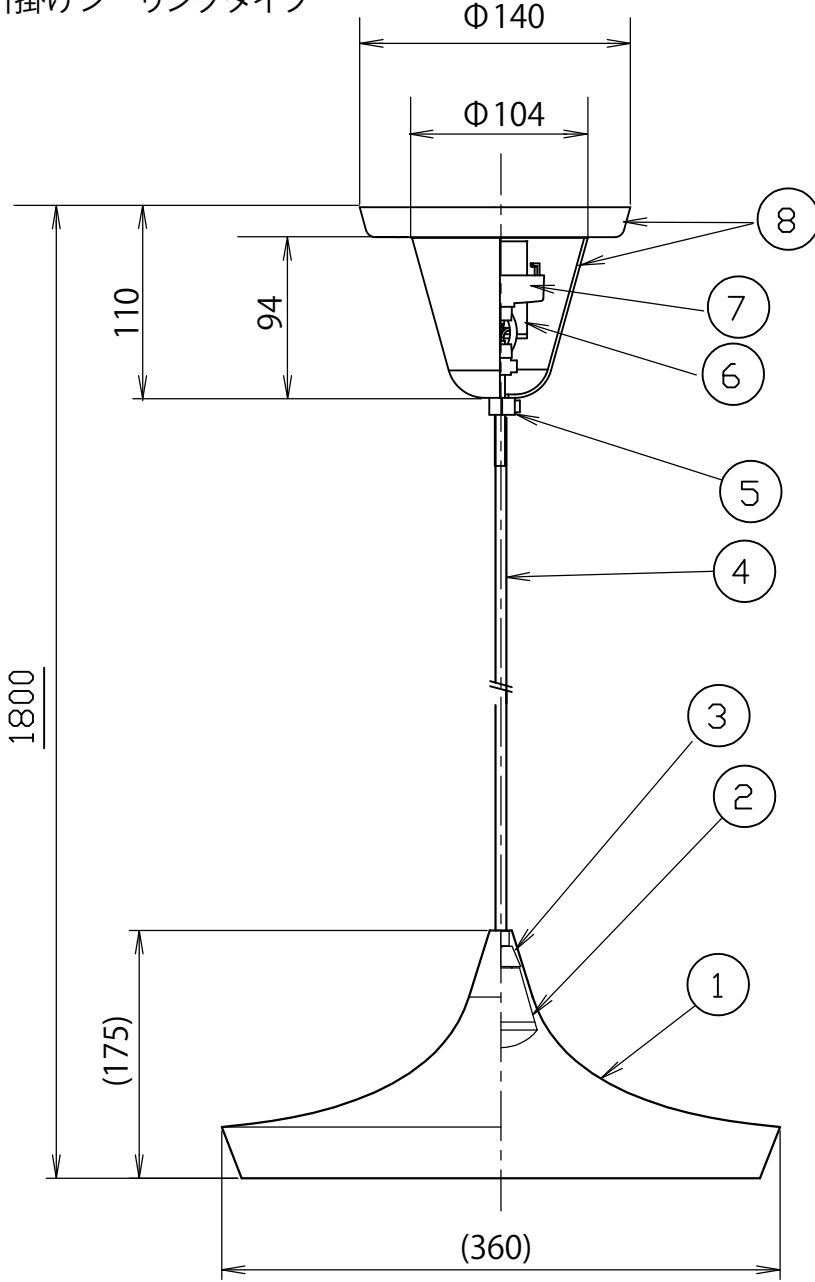

(BEAT WIDE PENDANT LED)

引掛けシーリングタイプ

直付けタイプ

タイプ	標準全長	最短全長
引掛け	1800	500
直付け	2770	400

対応調光器一覧
(試験済み調光器)

- ・パナソニック WTC57521W
- ・パナソニック WTC57582W
- ・東芝 WDG9001
- ・コイズミ照明 E36745E
- ・大光 LZA-90306E
- ・遠藤 RX116WC

安全のためにご使用の前に必ず取扱説明書をお読みください。
シェードはハンドメイドのためサイズ、仕上げに個体差があります。

11	ブラケット	鉄	1	品番	引掛けタイプ TL31BET01-BKC TL31BET01-BSC TL31BET01-WHC	質量	1.3 Kg	ライト	LED 8W		
10	フランジカップ	鉄	2								
9	固定ナット	鉄	1								
8	フランジカップ	ABS	1								
7	引掛けシーリングキャップ	ユリア樹脂	1	WG7061W	直付けタイプ TL32BET01-BKO TL32BET01-BSO TL32BET01-WHO	質量	1.3 Kg	ライト	LED 8W		
6	LEDドライバー		1	L1C351S9HT9							
5	固定ナット	ナイロン	1								
4	コード	H03VV-F	1								
3	ケーブルグリップ	ナイロン	1	尺度	1/5	検印	武田	印	武田	印	関塚
2	LED		1								
1	シェード	黄銅	1	作成日	2025.04.26	TDX株式会社					
部番	部品名	材質	数	備考							