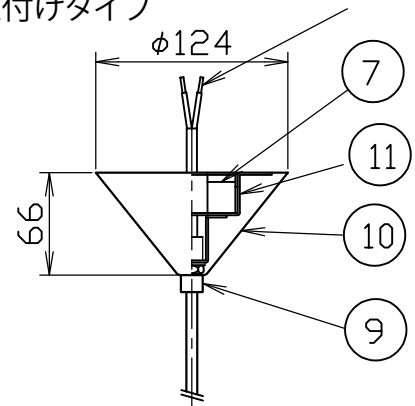

(BEAT WIDE PENDANT LED)

引掛けシーリングタイプ

直付けタイプ

タイプ	標準全長	最短全長
引掛け	1800	500
直付け	2770	400

対応調光器一覧
(試験済み調光器)

- ・パナソニック WTC57521W
- ・パナソニック WTC57582W
- ・東芝 WDG9001
- ・コイズミ照明 E36745E
- ・大光 LZA-90306E
- ・遠藤 RX116WC

安全のためにご使用の前に必ず取扱説明書をお読みください。
シェードはハンドメイドのためサイズ、仕上げに個体差があります。

11	ブラケット	鉄	1	品番	引掛けタイプ TL31BET01-BKC TL31BET01-BSC TL31BET01-WHC	質量	1.3 Kg	ライト	LED 8W		
10	フランジカップ	鉄	2								
9	固定ナット	鉄	1								
8	フランジカップ	ABS	1								
7	引掛けシーリングキャップ	ユリア樹脂	1	WG7061W	直付けタイプ TL32BET01-BKO TL32BET01-BSO TL32BET01-WHO	質量	1.3 Kg	ライト	LED 8W		
6	LEDドライバー		1	L1C351S9HT9							
5	固定ナット	ナイロン	1								
4	コード	H03VV-F	1								
3	ケーブルグリップ	ナイロン	1	尺度	1/5	検印	武田	印	武田	印	関塚
2	LED		1								
1	シェード	黄銅	1	作成日	2025.04.26	TDX株式会社					
部番	部品名	材質	数	備考							