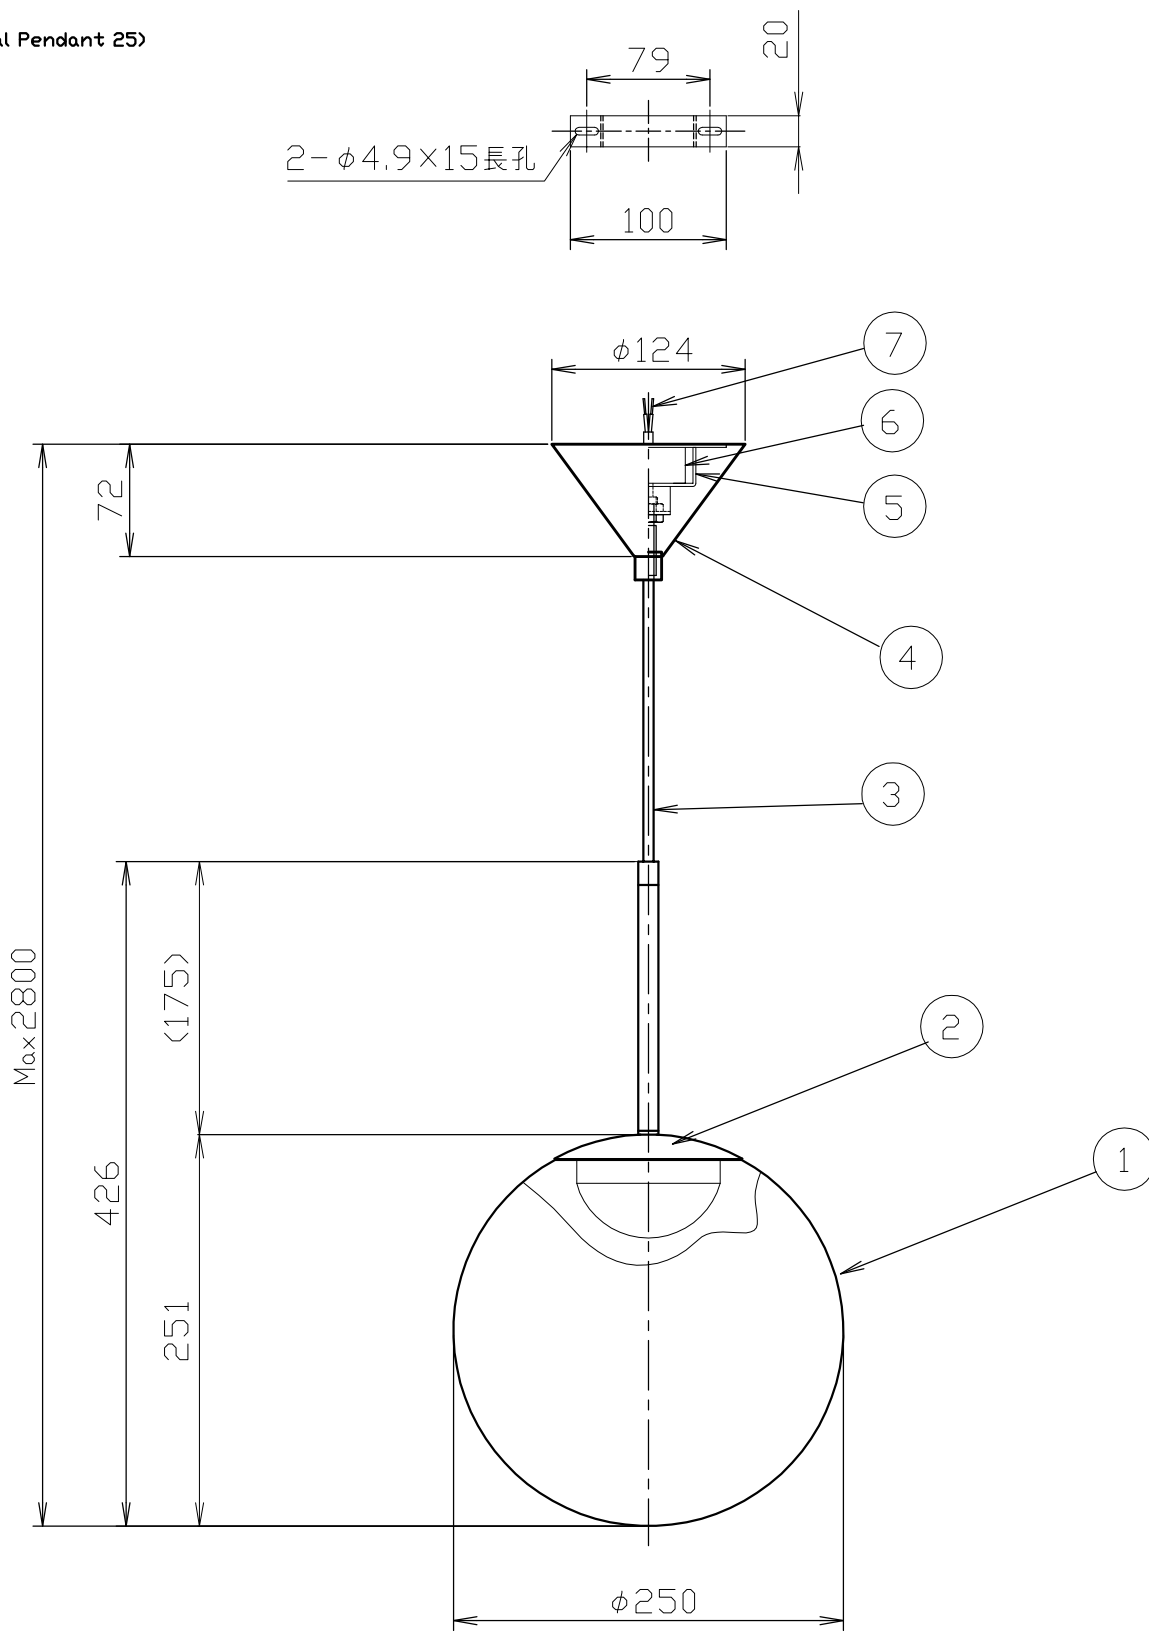

(Opal Pendant 25)

安全のためにご使用前に必ず取扱説明書をお読みください。

8										
7	棒端子		2		対応調光器 試験済み調光器一覧 ・パナソニック WTC57521W ・東芝 WDG9001 ・コイズミ照明 AE36745E (3A) ・大光 LZA-90306E (3A) ・遠藤 RX116WC	尺度	1/5	品番	017000000207 WHITE	
6	LEDドライバー		1				質量	1.0kg	電球	内蔵LED 6W
5	固定金具	鉄	1			検印			印	印
4	フランジ	黄銅	1							
3	コード	HVCTF	1							
2	LED内蔵灯具		1							
1	シェード	ポリカーボネート	1		作成日	2020.04.19				
部番	部品名	材質	数	備考						