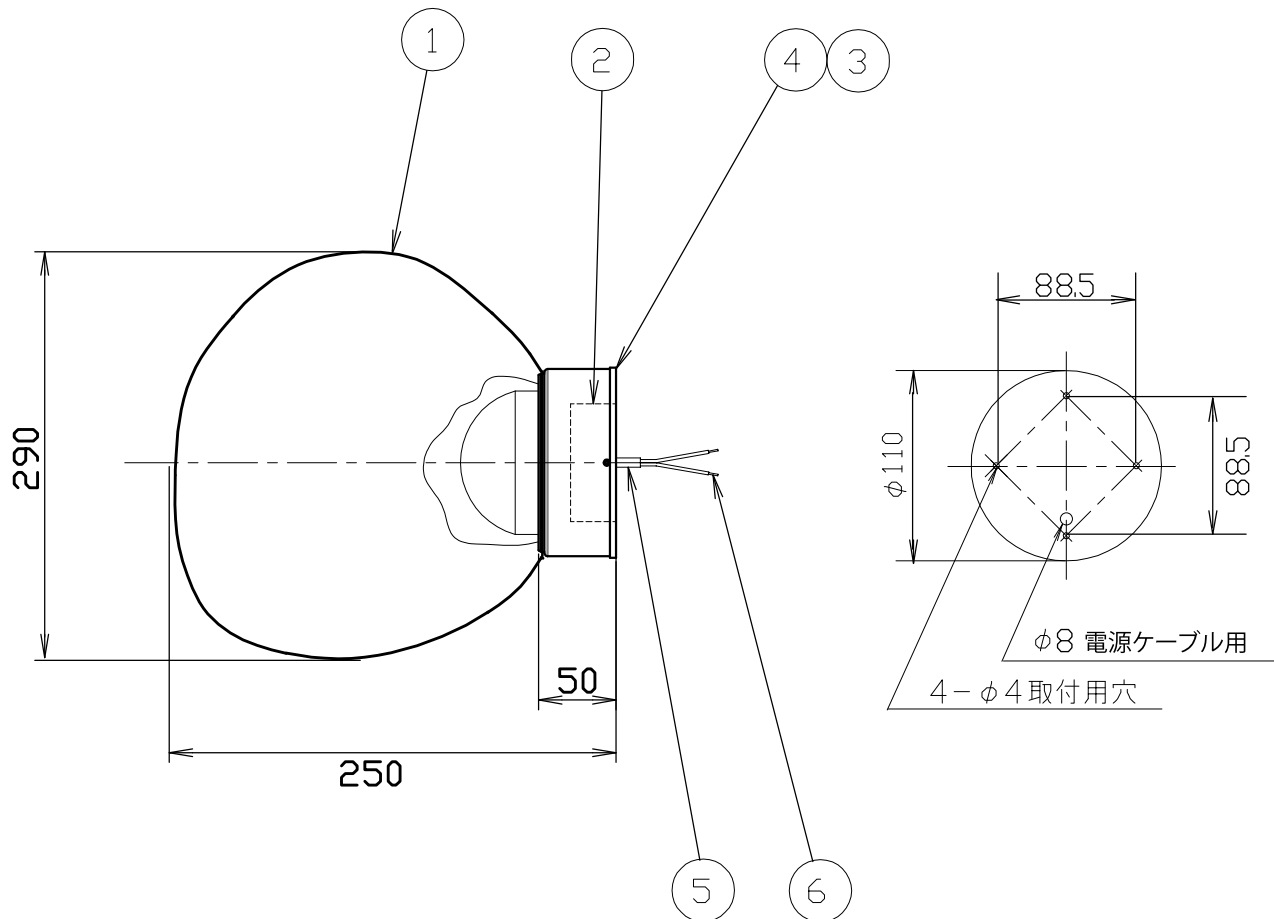

< MELT SURFACE MINI LED >

安全のためにご使用前に必ず取扱説明書をお読みください。

7					尺 1/5 品番 017000000197 / CHROME 017000000198 / COPPER 017000000199 / GOLD 017000000200 / SMOKE  質 0.9 kg 電 球 内蔵LED 8W  検 印 印 藤 沢	
6	棒型端子		2			
5	コード	HVFF	1			
4	ブラケット	鉄	1			
3	ベース	アルミニウム	1			
2	LEDドライバー		1			
1	シェード	ポリカーボネイト	1			
部番	部品名	材質	数	備考	作成日 2020.04.19	