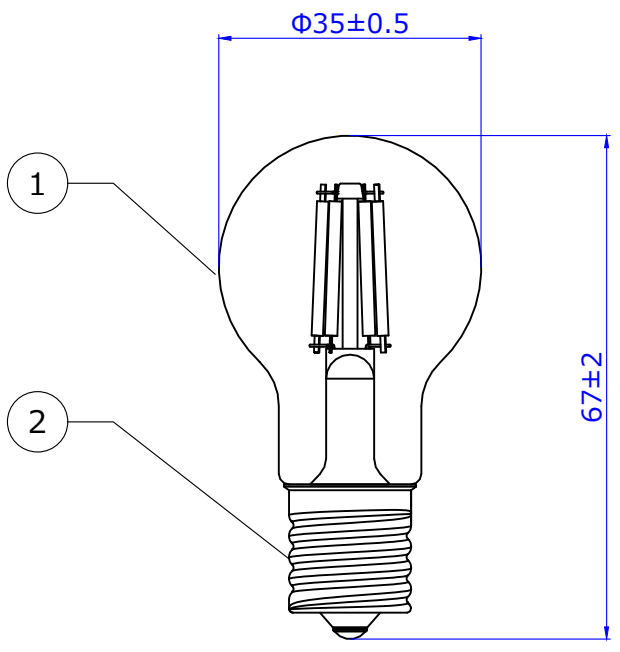

SWAN

▲ 安全上のご注意

- 一般屋内用器具です。屋外や、水気、湿気のある所には取付け出来ません。絶縁不良による感電・火災の原因となることがあります。
- 不安定な場所に設置しないでください。器具の転倒・火災のおそれがあります。
- カーテン・紙等の可燃物や揮発物に近づけて設置しないでください。火災のおそれがあります。被照射面とは20cm以上離してください。変色・変質・火災のおそれがあります。

※本品の規格および外観は改良のため予告なしに変更する事がありますので、あらかじめご了承ください。

No.	名称	材質	数量	仕様	No.	名称	材質	数量	仕様
5									
4									
3									
2	口金 (ゴールド)	真鍮材材	1	E17					
1	グローブ	ガラス	1	クリア					

- 1) LEDの光色・明るさには個体差があります。あらかじめご了承ください。
- 2) 調光の%は設計値であり実際の明るさは若干異なる場合があります。

221025	定格電圧	100V	単位	mm	製品名	LED SWAN BULB 2700 MINIKURI
	周波数	50/60Hz	尺度	1 / 1	型番	SWB-LDK3L-K35-27B
	定格電流	0.03A	重量	12g	ランプ	220Lm 2700K Ra82
	定格電力	2.7W	THIRD ANGLE PROJECTION 第三角法		図面番号	SW-TS-221025-013