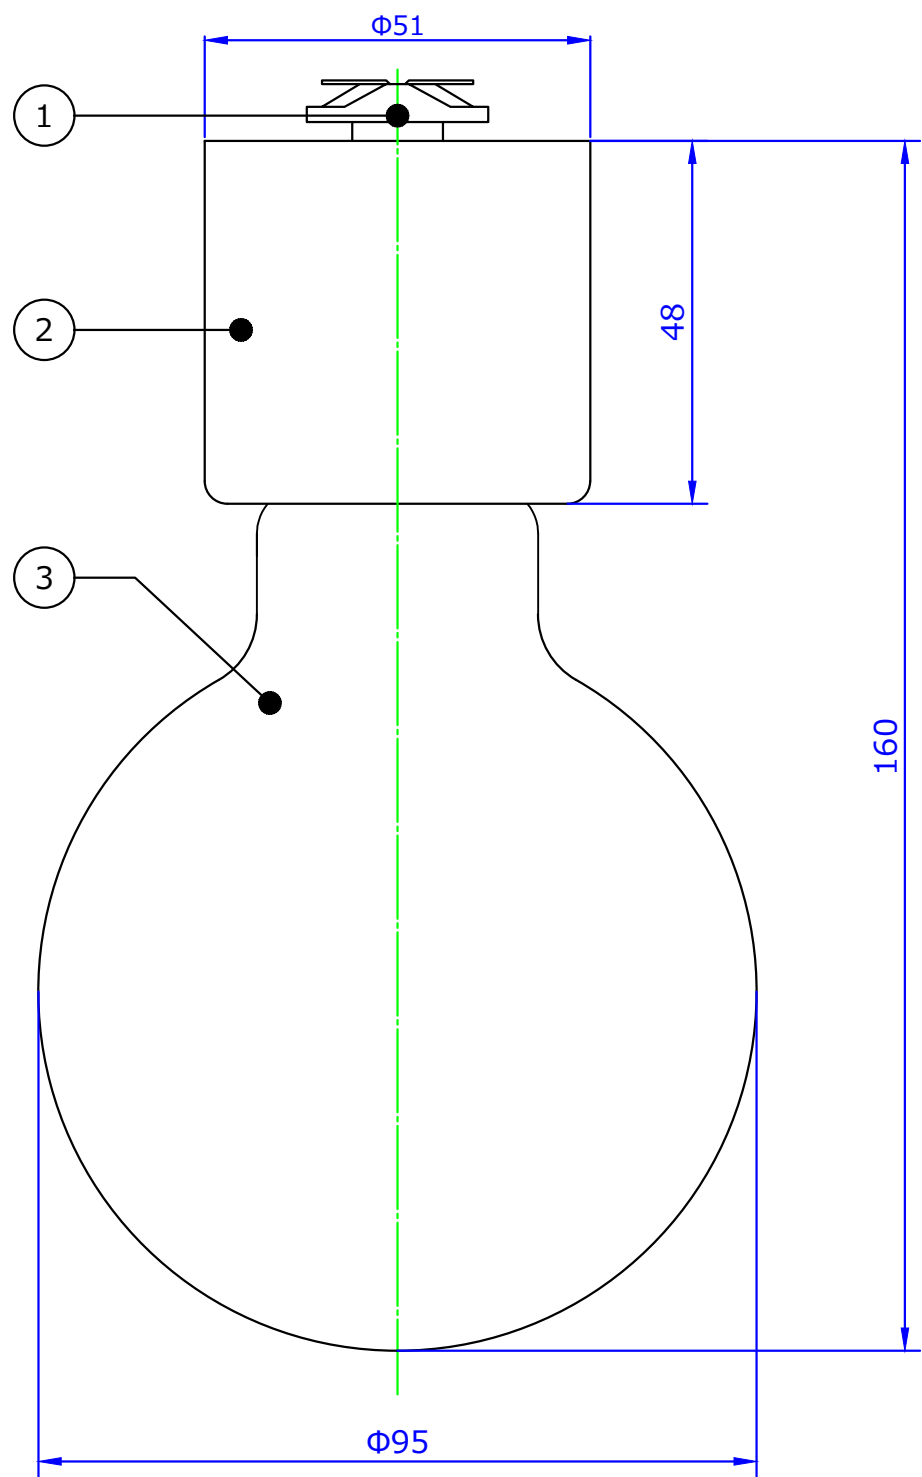

SWAN

▲ 安全上のご注意

- 一般屋内用器具です。屋外や、水気、湿気のある所には取付け出来ません。絶縁不良による感電・火災の原因となることがあります。
- 不安定な場所に設置しないでください。器具の転倒・火災のおそれがあります。
- カーテン・紙等の可燃物や揮発物に近づけて設置しないでください。火災のおそれがあります。被照射面とは20cm以上離してください。変色・変質・火災のおそれがあります。

※本品の規格および外観は改良のため予告なしに変更する事がありますので、あらかじめご了承ください。

No.	名称	材質	数量	仕様	No.	名称	材質	数量	仕様
6									
5									
4									
3	白熱電球		1	460lm					
2	ライトキャップ	真鍮/銅/アルミ	1	ゴールド/ブロンズ/シルバー					
1	ダクトレール用ソケット	PC	1	黒 E26					

1) LEDの光色・明るさには個体差があります。あらかじめご了承ください。
 2) 調光の%は設計値であり実際の明るさは若干異なる場合があります。

定格電圧	100V	単位	mm	製品名	BULB LIGHT RAIL
周波数	50/60Hz	尺度	1 / 1	型番	ADU-165
定格電流	0.4A	重量	0.17kg	ランプ	白熱40Wまで
定格電力	40W	THIRD ANGLE PROJECTION 第三角法		図面番号	SW-AH-211112-01

211112