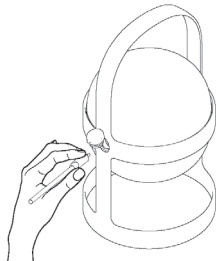

【ご使用前に】

ご使用前にソフトスポット ソーラーを充電し、USB ポート横のランプが緑色のフル充電状態になってから製品のご使用を開始してください。なお、本製品にはコンセントアダプタの付属はございません。

【ご使用方法について】

本製品側面に付いている R- ロゴボタンが電源の ON/OFF のスイッチになります。屋外での使用の際は、極端な天候条件（雨天時等）にさらされないようにしてください。

【USB 充電について】

電池残量が少ない場合は、照明が2回点滅します。照明が点滅している時の電池容量は5%の状態、0%になると電源が切れれます。

USB 経由でバッテリーを充電する際は、製品側面の USB ポートに USB ケーブルを差し込んでコンセント電源に接続してください。バッテリーの充電中は、USB ポートの横のランプが赤色に点灯します。バッテリーが完全に充電されると、USB ポートの横のランプが緑色に変わります。

充電中でも使用できますが、充電時間は長くなります。

【ソーラー充電について】

本製品には、高性能のソーラーパネルが内蔵されています。照明が点灯している状態で R- ロゴボタンを4秒間押し続けると、ゆっくり2回点滅ソーラー充電機能が起動します。

ソーラー充電機能が起動している時のみ、周辺環境の明るさに合わせて自動点灯 / 消灯します。

ソーラー充電は、ソーラーパネルに太陽光が当たった時間に応じて充電されます。ソーラー機能が起動している時のみ有効です。電源を切る際には、R- ロゴボタンを1回押ししてください。消灯すると同時にソーラー機能もオフになります。

製品仕様

電源	USB接続	5V, 1A
	本体バッテリー	高性能リチウムイオン電池3.7 V、300 - 2200 mAh
充電時間	ソーラー充電	約7時間~12時間（製品タイプによる）
	USB充電	約2時間~7時間（製品タイプによる）
連続点灯時間	約13時間~15時間	
サイズ・質量	φ11.5×H18.5cm・0.5kg | φ14.5×H25cm・0.95kg | φ23.5×H34cm・2.1kg	
光源	LED 0.5 - 1W	
光源寿命	約25,000時間	
コード長	50cm	
使用温度範囲	-20°Cから45°C	
主な素材	スチール（塗装）、プラスチック	

※本製品仕様はメーカーの検証によるものです。製品改良のため、予告なく変更する場合がございます。

お取り扱い時の注意事項

- ・本製品は、屋内 / 屋外の照明器具としてご利用いただけます。
- ・屋内外で使用するように設計されていますが、極端な天候条件（雨天時等）にさらされないようにしてください。
- ・明るさには若干の個体差がございます。
- ・本製品には交換不可能な SMD LED が内蔵されています。バッテリーは充電式の高性能リチウムイオン電池で、3.7 V、300 - 2200mAh（製品タイプによる）です。
- ・バッテリーは製品の使用回数により消耗していきます。（目安として約 500 回の充電後に、バッテリー容量は約 15% 減少します。）バッテリーの寿命を延ばすには、付属の USB ケーブルで定期的に充電することをお勧めします。
- ・バッテリーは製品仕様上、交換できません。
- ・本製品は、-20°C ~ 45°C の動作温度範囲で使用するように設計されています。この範囲外で使用すると、バッテリーの寿命が短くなり、ランプの性能に影響を与える場合があります。
- ・小さなお子様のご使用する場合は、保護者のもとでご使用ください。
- ・本製品は、安全な方法で器具の使用に関する指導を受け、使用方法や管理方法を理解している場合にのみ使用できます。
- ・清掃およびメンテナンスは、定期的に行なってください。
- ・柔らかい布と中性洗剤でお手入れできます。溶剤は使用せず、化学薬品や研磨剤の入ったクリーナーは使用しないでください。清掃の際は、必ず電源を切ってから行ってください。
- ・本製品の廃棄の際は、自治体の法的要件に従って廃棄してください。

初期不良、または機器故障かなと思ったら（お問い合わせの前に以下をご確認ください。）

- ・ R- ロゴボタンを押しても点灯しない
  → USB 充電をし、製品の充電が十分にされているかご確認ください。
- ・ ランプの充電が上手くできない
  → ソーラー充電ではなく、USB 充電をし、USB がポートにしっかりと差し込まれていることをご確認ください。またコンセント電源にも接続されていることも合わせてご確認ください。

外傷や破損などが無く、上記内容をご確認でも初期不良が解消されない場合は
レシートの添付、ご連絡先等必要事項の記入済の裏面の製品保証書をご用意の上
以下の QR コードを読み取り、不具合お問い合わせフォームへのご記入をお願いします。

内容を確認し3営業日以内にメールにてご返信させていただきます。3営業日を過ぎた場合は、お電話にて対応させていただきます。