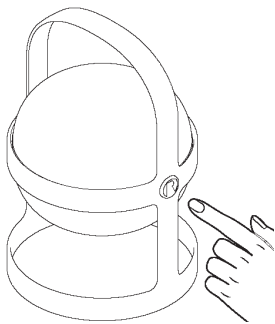

【ご使用前に】

ご使用前にソフトスポット ソーラーを充電し、USB ポート横のランプが緑色のフル充電状態になってから製品のご使用を開始してください。なお、本製品にはコンセントアダプタの付属はございません。

【ご使用方法について】

本製品側面に付いている R- ロゴボタンが電源の ON/OFF のスイッチになります。屋外での使用の際は、極端な天候条件（雨天時等）にさらされないようにしてください。

【USB 充電について】

電池残量が少ない場合は、照明が2回点滅します。照明が点滅している時の電池容量は5%の状態、0%になると電源が切れれます。

USB 経由でバッテリーを充電する際は、製品側面の USB ポートに USB ケーブルを差し込んでコンセント電源に接続してください。バッテリーの充電中は、USB ポートの横のランプが赤色に点灯します。バッテリーが完全に充電されると、USB ポートの横のランプが緑色に変わります。

充電中でも使用できますが、充電時間は長くなります。

【ソーラー充電について】

本製品には、高性能のソーラーパネルが内蔵されています。照明が点灯している状態で R- ロゴボタンを4秒間押し続けると、ゆっくり2回点滅ソーラー充電機能が起動します。

ソーラー充電機能が起動している時のみ、周辺環境の明るさに合わせて自動点灯 / 消灯します。

ソーラー充電は、ソーラーパネルに太陽光が当たった時間に応じて充電されます。ソーラー機能が起動している時のみ有効です。電源を切る際には、R- ロゴボタンを1回押ししてください。消灯すると同時にソーラー機能もオフになります。

製品仕様

電源	USB接続	5V, 1A
	本体バッテリー	高性能リチウムイオン電池3.7 V、300 - 2200 mAh
充電時間	ソーラー充電	約7時間~12時間（製品タイプによる）
	USB充電	約2時間~7時間（製品タイプによる）
連続点灯時間	約13時間~15時間	
サイズ・質量	φ11.5×H18.5cm・0.5kg | φ14.5×H25cm・0.95kg | φ23.5×H34cm・2.1kg	
光源	LED 0.5 - 1W	
光源寿命	約25,000時間	
コード長	50cm	
使用温度範囲	-20°Cから45°C	
主な素材	スチール（塗装）、プラスチック	

※本製品仕様はメーカーの検証によるものです。製品改良のため、予告なく変更する場合がございます。

お取り扱い時の注意事項

- ・本製品は、屋内 / 屋外の照明器具としてご利用いただけます。
- ・屋内外で使用するように設計されていますが、極端な天候条件（雨天時等）にさらされないようにしてください。
- ・明るさには若干の個体差がございます。
- ・本製品には交換不可能な SMD LED が内蔵されています。バッテリーは充電式の高性能リチウムイオン電池で、3.7 V、300 - 2200mAh（製品タイプによる）です。
- ・バッテリーは製品の使用回数により消耗していきます。（目安として約 500 回の充電後に、バッテリー容量は約 15% 減少します。）バッテリーの寿命を延ばすには、付属の USB ケーブルで定期的に充電することをお勧めします。
- ・バッテリーは製品仕様上、交換できません。
- ・本製品は、-20°C ~ 45°C の動作温度範囲で使用するように設計されています。この範囲外で使用すると、バッテリーの寿命が短くなり、ランプの性能に影響を与える場合があります。
- ・小さなお子様のご使用する場合は、保護者のもとでご使用ください。
- ・本製品は、安全な方法で器具の使用に関する指導を受け、使用方法や管理方法を理解している場合にのみ使用できます。
- ・清掃およびメンテナンスは、定期的に行なってください。
- ・柔らかい布と中性洗剤でお手入れできます。溶剤は使用せず、化学薬品や研磨剤の入ったクリーナーは使用しないでください。清掃の際は、必ず電源を切ってから行ってください。
- ・本製品の廃棄の際は、自治体の法的要件に従って廃棄してください。

初期不良、または機器故障かなと思ったら（お問い合わせの前に以下をご確認ください。）

- ・ R- ロゴボタンを押しても点灯しない
  → USB 充電をし、製品の充電が十分にされているかご確認ください。
- ・ ランプの充電が上手くできない
  → ソーラー充電ではなく、USB 充電をし、USB がポートにしっかりと差し込まれていることをご確認ください。またコンセント電源にも接続されていることも合わせてご確認ください。

外傷や破損などが無く、上記内容をご確認でも初期不良が解消されない場合は
レシートの添付、ご連絡先等必要事項の記入済の裏面の製品保証書をご用意の上
以下の QR コードを読み取り、不具合お問い合わせフォームへのご記入をお願いします。

内容を確認し3営業日以内にメールにてご返信させていただきます。3営業日を過ぎた場合は、お電話にて対応させていただきます。