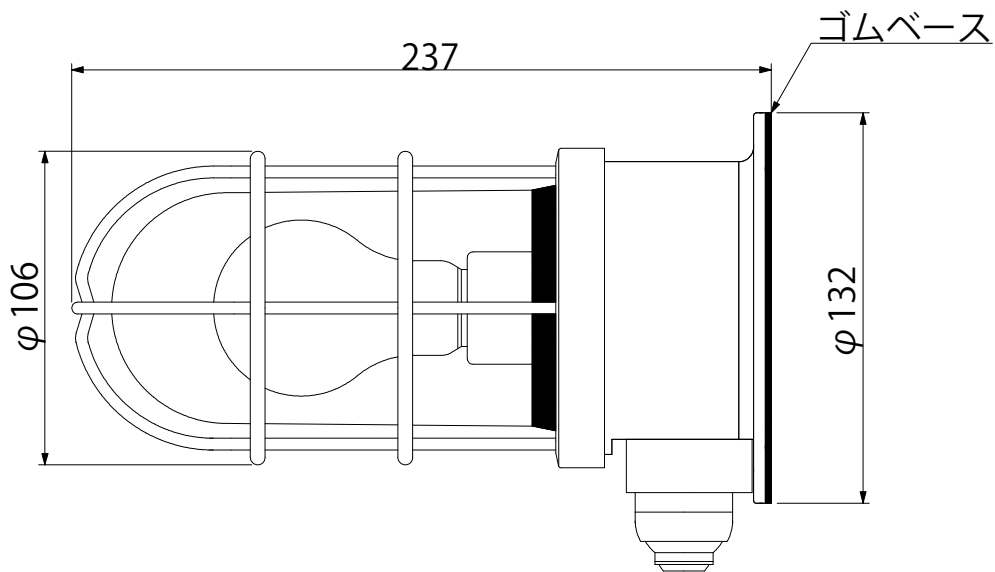

型 式 : RSQ-DK-G
 品 名 : RセンサーQデッキゴールド
 本 体 : 真鍮・青銅鋳物 (クリアー塗装仕上)
 グローブ : 透明ガラス
 装着ランプ : 白熱40W相当 電球色LED
 ソケット口金 : E26
 本体重量 : 2.1kg

<<取付面 寸法図>>

記 事	日 付	製 図 年 月 日				品 名	図 面 名 称
		2021/3/6				RセンサーQデッキゴールド	外形図
図面・仕様／作成	2021/3/6	製 図	設 計	検 図	承 認	会 社 名	製 品 番 号
仕様変更	2024/2/15					(株)松本船舶電機製作所	ペ ー ジ

型 式 : RSQ-DK-S
 品 名 : RセンサーQデッキシルバー
 本 体 : 真鍮・青銅鋳物 (メッキ仕上)
 グローブ : 透明ガラス
 装着ランプ : 白熱40W相当 電球色LED
 ソケット口金 : E26
 本体重量 : 2.1kg

<<取付面 寸法図>>

記 事	日 付	製 図 年 月 日				品 名	図 面 名 称
		2021/3/6				RセンサーQデッキシルバー	外形図
図面・仕様/作成	2021/3/6	製 図	設 計	検 図	承 認	会 社 名	製 品 番 号
仕様変更	2024/2/15					(株)松本船舶電機製作所	ペ ー ジ