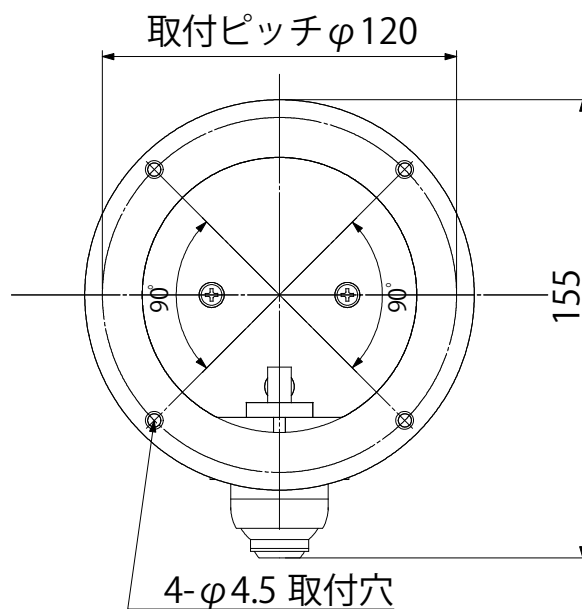

型 式 : RSQ-DK-G
 品 名 : RセンサーQデッキゴールド
 本 体 : 真鍮・青銅鋳物 (クリアー塗装仕上)
 グローブ : 透明ガラス
 装着ランプ : 白熱40W相当 電球色LED
 ソケット口金 : E26
 本体重量 : 2.1kg

<<取付面 寸法図>>

記 事	日 付	製 図 年 月 日				品 名	図 面 名 称
		2021/3/6				RセンサーQデッキゴールド	外形図
図面・仕様／作成	2021/3/6	製 図	設 計	検 図	承 認	会 社 名	製 品 番 号
仕様変更	2024/2/15					(株)松本船舶電機製作所	ペ ー ジ

型 式 : RSQ-DK-S
 品 名 : RセンサーQデッキシルバー
 本 体 : 真鍮・青銅鋳物 (メッキ仕上)
 グローブ : 透明ガラス
 装着ランプ : 白熱40W相当 電球色LED
 ソケット口金 : E26
 本体重量 : 2.1kg

<<取付面 寸法図>>

記 事	日 付	製 図 年 月 日				品 名	図 面 名 称
		2021/3/6				RセンサーQデッキシルバー	外形図
図面・仕様/作成	2021/3/6	製 図	設 計	検 図	承 認	会 社 名	製 品 番 号
仕様変更	2024/2/15					(株)松本船舶電機製作所	ペ ー ジ