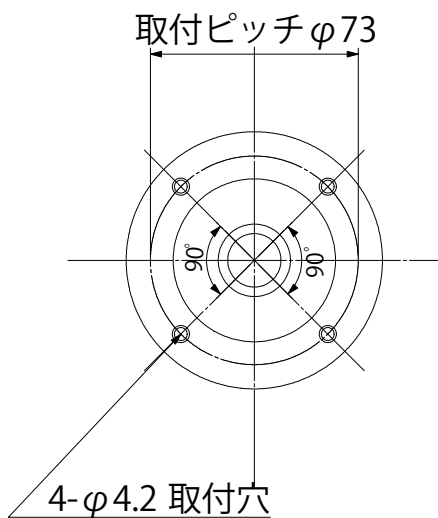

<<取付面 寸法図>>

- 型 式 : RQ-FR-G
- 品 名 : RQフランジゴールド
- 本 体 : 真鍮・青銅鑄物 (クリアー塗装仕上)
- グローブ : 透明ガラス
- 装着ランプ : 白熱40W相当 電球色LED
- ソケット口金 : E26
- 本体重量 : 2.0kg

記 事	日 付	製図年月日 2021/3/6				品名 RQフランジゴールド	図面名称 外形図	
図面・仕様／作成	2021/3/6	製図	設計	検図	承認	会社名 (株)松本船舶電機製作所	製品番号	ページ
仕様変更	2024/2/15							

<<取付面 寸法図>>

- 型 式 : RQ-FR-B
- 品 名 : RQフランジブラック
- 本 体 : 真鍮・青銅鑄物 (アクリル塗装仕上)
- グローブ : 透明ガラス
- 装着ランプ : 白熱40W相当 電球色LED
- ソケット口金 : E26
- 本体重量 : 2.0kg

記 事	日 付	製図年月日 2021/3/6				品名 RQフランジブラック	図面名称 外形図	
図面・仕様／作成	2021/3/6	製図	設計	検図	承認	会社名 (株)松本船舶電機製作所	製品番号	ページ
仕様変更	2024/2/15							