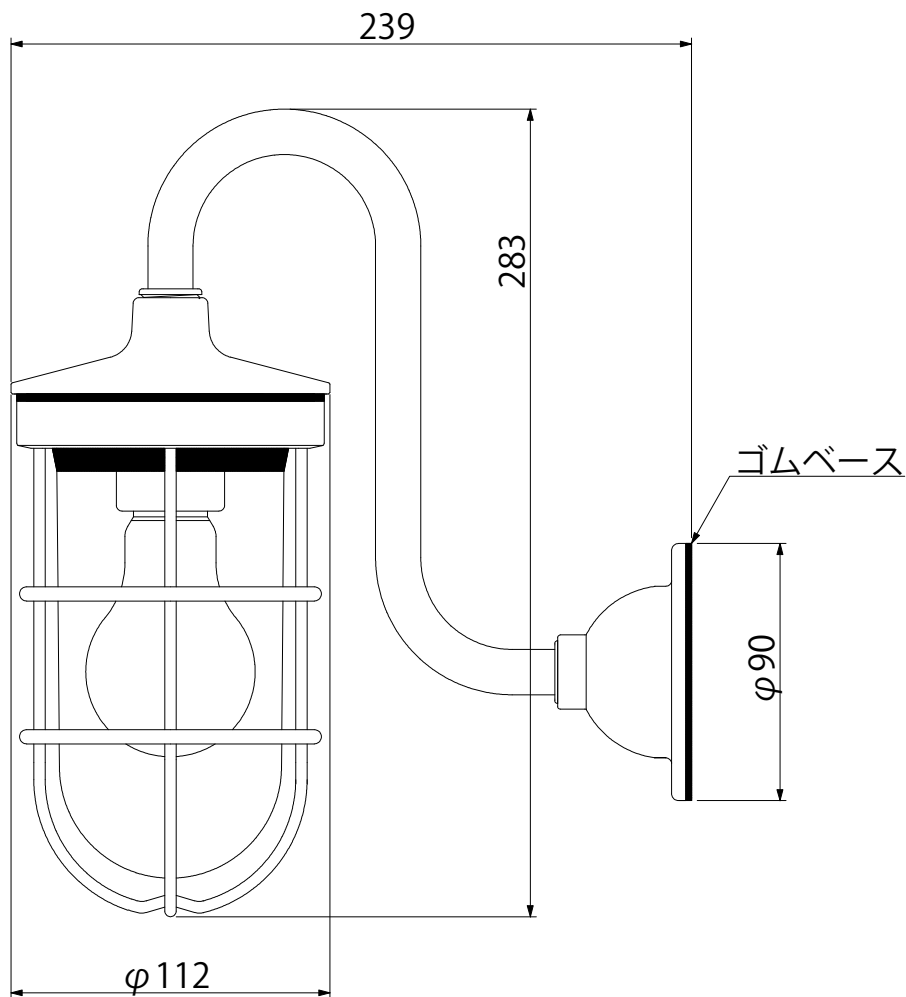

<<取付面 寸法図>>

- 型 式 : RQ-FR-G
- 品 名 : RQフランジゴールド
- 本 体 : 真鍮・青銅鑄物 (クリアー塗装仕上)
- グローブ : 透明ガラス
- 装着ランプ : 白熱40W相当 電球色LED
- ソケット口金 : E26
- 本体重量 : 2.0kg

記 事	日 付	製図年月日 2021/3/6				品名 RQフランジゴールド	図面名称 外形図	
図面・仕様／作成	2021/3/6	製図	設計	検図	承認	会社名 (株)松本船舶電機製作所	製品番号	ページ
仕様変更	2024/2/15							

<<取付面 寸法図>>

- 型 式 : RQ-FR-B
- 品 名 : RQフランジブラック
- 本 体 : 真鍮・青銅鑄物 (アクリル塗装仕上)
- グローブ : 透明ガラス
- 装着ランプ : 白熱40W相当 電球色LED
- ソケット口金 : E26
- 本体重量 : 2.0kg

記 事	日 付	製図年月日 2021/3/6				品名 RQフランジブラック	図面名称 外形図	
図面・仕様／作成	2021/3/6	製図	設計	検図	承認	会社名 (株)松本船舶電機製作所	製品番号	ページ
仕様変更	2024/2/15							