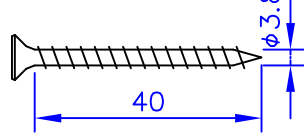

LED電球の技術は常時改新されています。製品のデザイン特性が十分に得られる、当社推奨のランプをお使いください。

フランジ寸法図

⚠ 安全に関するご注意

- ◇ 天井面取付け専用器具です。
- ◇ 器具の取付けは、取付ける天井の強度を確認し質量に耐える所に確実に行ってください。強度が不足している場合は補強工事をしてから取付けてください。
- ◇ 屋内用器具です。屋外や水気、湿気のある所では使用しないでください。
- ◇ 傾斜天井に取付ける場合
 - ・付属のコードハンガーを使用すれば45度までの傾斜天井に取付けることができます。

- ・必ずヒートンの開口部が上を向くように取付けてください。
- ・指定外の取付けは、落下の原因となります。

コードハンガー（白色）

取付ネジ×2

※ ガラスシェードについて

上質でこちよい光を得るために、このシェードは職人の手作りによる三層吹きガラスです。ガラスの厚みや質量は個々に異なり、多少傾きが生じることがあります。また、ガラスに気泡が入っている場合もあります。

部番	部品名	材質	数量	摘要	質量
7					適合ランプ
6	グローブ	ガラス	1	乳白色 マット仕上	
5	ソケット	磁器	1	E26	
4	パイプ	ステンレス	1	マット仕上げ	同 梱 ランプ
3	コード	テトロン	1	白 色	
2	フランジ	樹脂	1	白 色	LED電球 15W
1	引掛シーリング	樹脂	1		
部番	部品名	材質	数量	摘要	質量
					3 kg

品名：
ウォラート $\phi 350$

デザイン：
ヴィルヘルム・ウォラート

品番：
5741086993

単位：mm 第三角法（JIS A-4）

※本品の規格および外観は改良のため予告なしに変更する事がありますので、あらかじめご了承ください。