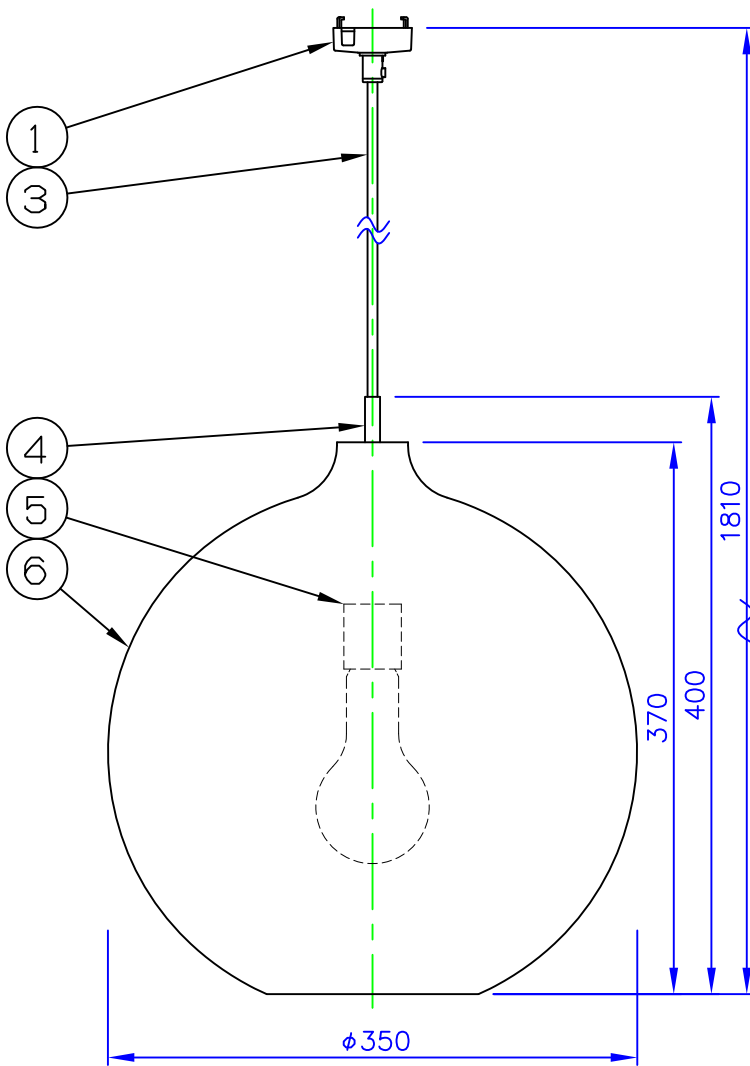

LED電球の技術は常時改新されています。製品のデザイン特性が十分に得られる、当社推奨のランプをお使いください。

フランジ寸法図

⚠ 安全に関するご注意

- ◇ 天井面取付け専用器具です。
- ◇ 器具の取付けは、取付ける天井の強度を確認し質量に耐える所に確実に行ってください。強度が不足している場合は補強工事をしてから取付けてください。
- ◇ 屋内用器具です。屋外や水気、湿気のある所では使用しないでください。
- ◇ 傾斜天井に取付ける場合
 - ・付属のコードハンガーを使用すれば45度までの傾斜天井に取付けることができます。

- ・必ずヒートンの開口部が上を向くように取付けてください。
- ・指定外の取付けは、落下の原因となります。

コードハンガー（白色）

取付ネジ×2

※ ガラスシェードについて

上質でこちよい光を得るために、このシェードは職人の手作りによる三層吹きガラスです。ガラスの厚みや質量は個々に異なり、多少傾きが生じることがあります。また、ガラスに気泡が入っている場合もあります。

部番	部品名	材質	数量	摘要	質量
7					適合ランプ
6	グローブ	ガラス	1	乳白色 マット仕上	
5	ソケット	磁器	1	E26	
4	パイプ	ステンレス	1	マット仕上げ	同 梱 ランプ
3	コード	テトロン	1	白 色	
2	フランジ	樹脂	1	白 色	LED電球 15W
1	引掛シーリング	樹脂	1		
部番	部品名	材質	数量	摘要	質量
					3 kg

品名：
ウォラート $\phi 350$

デザイン：
ヴィルヘルム・ウォラート

品番：
5741086993

単位：mm 第三角法（JIS A-4）

※本品の規格および外観は改良のため予告なしに変更する事がありますので、あらかじめご了承ください。