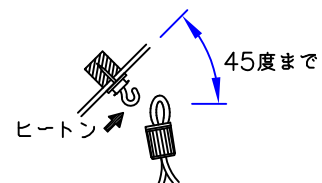

LED電球の技術は常時改新されています。製品のデザイン特性が十分に得られる、当社推奨のランプをお使いください。

フランジ寸法図

⚠ 安全に関するご注意

- ◇ 天井面取付け専用器具です。
- ◇ 器具の取付けは、取付ける天井の強度を確認し質量に耐える所に確実に行ってください。強度が不足している場合は補強工事をしてから取付けてください。
- ◇ 屋内用器具です。屋外や水気、湿気のある所では使用しないでください。
- ◇ 傾斜天井に取付ける場合
 - ・付属のコードハンガーを使用すれば45度までの傾斜天井に取付けることができます。

- ・必ずヒートンの開口部が上を向くように取付けてください。
- ・指定外の取付けは、落下の原因となります。

コードハンガー（白色）

取付ネジ×2

※ ガラスシェードについて

上質でこちよい光を得るために、このシェードは職人の手作りによる三層吹きガラスです。ガラスの厚みや質量は個々に異なり、多少傾きが生じることがあります。また、ガラスに気泡が入っている場合もあります。

部番	部品名	材質	数量	摘要	質量
7					適合ランプ
6	グローブ	ガラス	1	乳白色 マット仕上	
5	ソケット	磁器	1	E26	
4	パイプ	ステンレス	1	マット仕上げ	同 梱 ランプ
3	コード	テトロン	1	白 色	
2	フランジ	樹脂	1	白 色	LED電球 15W
1	引掛シーリング	樹脂	1		
部番	部品名	材質	数量	摘要	質量
					3 kg

品名：
ウォラート $\phi 350$

デザイン：
ヴィルヘルム・ウォラート

品番：
5741086993

単位：mm 第三角法（JIS A-4）

※本品の規格および外観は改良のため予告なしに変更する事がありますので、あらかじめご了承ください。