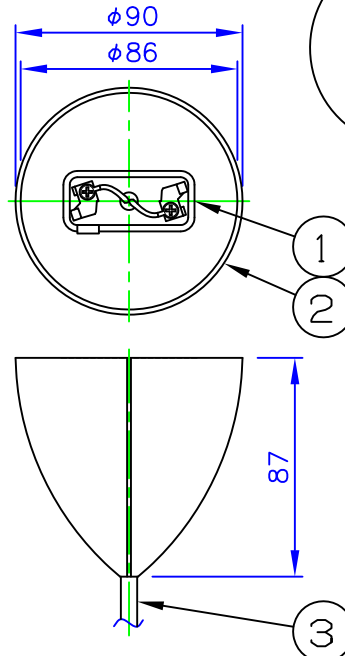

LED電球の技術は常時改新されています。製品のデザイン特性が十分に得られる、当社推奨のランプをお使いください。

フランジ寸法図

⚠ 安全に関するご注意

- ◇ 天井面取付け専用器具です。
- ◇ 器具の取付けは、取付ける天井の強度を確認し質量に耐える所に確実に行ってください。強度が不足している場合は補強工事をしてから取付けてください。
- ◇ 屋内用器具です。屋外や水気、湿気のある所では使用しないでください。
- ◇ 傾斜天井に取付ける場合
 - ・付属のコードハンガーを使用すれば45度までの傾斜天井に取付けることができます。

- ・必ずヒートンの開口部が上を向くように取付けてください。
- ・指定外の取付けは、落下の原因となります。

コードハンガー（白色）

取付ネジ×2

※ ガラスシェードについて

上質でこちよい光を得るために、このシェードは職人の手作りによる三層吹きガラスです。ガラスの厚みや質量は個々に異なり、多少傾きが生じることがあります。また、ガラスに気泡が入っている場合もあります。

部番	部品名	材質	数量	摘要	質量
7					適合ランプ
6	グローブ	ガラス	1	乳白色 マット仕上	
5	ソケット	磁器	1	E26	
4	パイプ	ステンレス	1	マット仕上げ	同 梱 ランプ
3	コード	テトロン	1	白 色	
2	フランジ	樹脂	1	白 色	LED電球 15W
1	引掛シーリング	樹脂	1		
部番	部品名	材質	数量	摘要	質量
					3 kg

品名：
ウォラート $\phi 350$

デザイン：
ヴィルヘルム・ウォラート

品番：
5741086993

単位：mm 第三角法（JIS A-4）

※本品の規格および外観は改良のため予告なしに変更する事がありますので、あらかじめご了承ください。