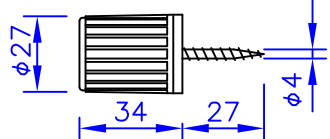

LED電球の技術は常時改新されています。製品のデザイン特性が十分に得られる、当社推奨のランプをお使いください。

フランジ寸法図

⚠ 安全に関するご注意

- ◇ 天井面取付け専用器具です。
- ◇ 器具の取付けは、取付ける天井の強度を確認し質量に耐える所に確実に行ってください。強度が不足している場合は補強工事をしてから取付けてください。
- ◇ 屋内用器具です。屋外や水気、湿気のある所では使用しないでください。
- ◇ 傾斜天井に取付ける場合
 - ・付属のコードハンガーを使用すれば45度までの傾斜天井に取付けることができます。

- ・必ずヒートンの開口部が上を向くように取付けてください。
- ・指定外の取付けは、落下の原因となります。

コードハンガー（白色）

取付ネジ×2

※ ガラスシェードについて

上質でこちよい光を得るために、このシェードは職人の手作りによる三層吹きガラスです。ガラスの厚みや質量は個々に異なり、多少傾きが生じることがあります。また、ガラスに気泡が入っている場合もあります。

部番	部品名	材質	数量	摘要	質量
7					適合ランプ
6	グローブ	ガラス	1	乳白色 マット仕上	
5	ソケット	磁器	1	E26	
4	パイプ	ステンレス	1	マット仕上げ	同 梱 ランプ
3	コード	テトロン	1	白 色	
2	フランジ	樹脂	1	白 色	LED電球 15W
1	引掛シーリング	樹脂	1		
部番	部品名	材質	数量	摘要	質量
					3 kg

品名：
ウォラート $\phi 350$

デザイン：
ヴィルヘルム・ウォラート

品番：
5741086993

単位：mm 第三角法（JIS A-4）

※本品の規格および外観は改良のため予告なしに変更する事がありますので、あらかじめご了承ください。