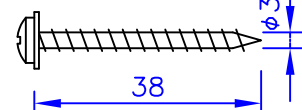

LED電球の技術は常時改新されています。製品のデザイン特性が十分に得られる、当社推奨のランプをお使いください。

200522

取付面図

取付ネジ×2

**⚠ 安全に関するご注意**

- ◇ 一般屋内用器具です。  
屋外や、水気、湿気のある所には取付け出来ません。  
絶縁不良による感電、火災の原因となることがあります。
- ◇ 壁面取付専用器具です。  
天井面には取付けないでください。落下のおそれがあります。

**ガラス製のシェードについて**

上質でこちよい光を得るために、これらのシェードは職人の手作りによる三層吹きガラスです。ガラスの厚みや質量は個々に異なります。また、ガラスに気泡が入っている場合もあります。

※この器具はコードを取りはずし、壁側からの電源電線へ接続をすることもできます。くわしくは取扱説明書をご覧ください。

7	プラグ	樹脂	1	白色	適合 ランプ	・LED電球 8W ・白熱電球ホワイト40W	品名：
6	コード	ビニル	1	2.5m 白色			VL リングクラウン ウォール 2
5	スイッチ	樹脂	1	白色	同 梱 ランプ	LED電球 8W	デザイン：
4	フランジ	真ちゅう	1	サテンポリッシュ仕上(無塗装)			ヴィルヘルム・ラウリツェン
3	アーム	真ちゅう	1	サテンポリッシュ仕上(無塗装)	□ 金	E26	品番：
2	シェード	ガラス	2	乳白色、光沢仕上			57 43 913 624
1	取付板	アルミニウム 亜鉛メッキ鋼板	1				
部番	部品名	材質	数量	摘要	質量	2.4 kg	