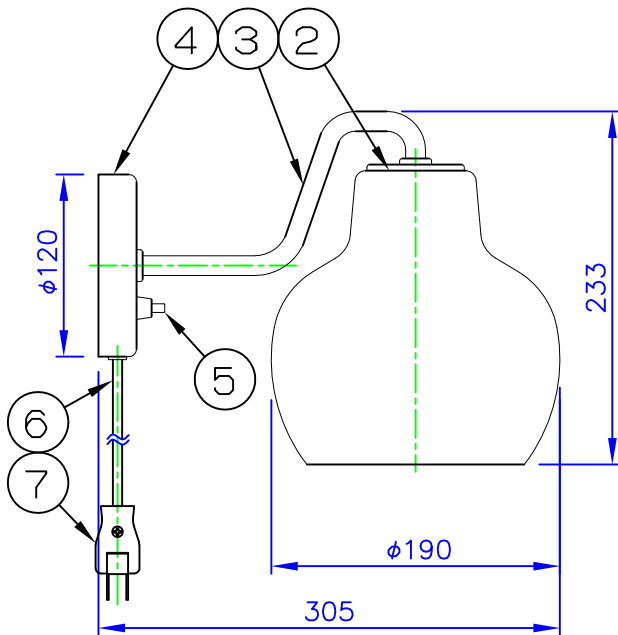

LED電球の技術は常時改新されています。製品のデザイン特性が十分に得られる、当社推奨のランプをお使いください。

200522

取付面図

取付ネジ×2

**⚠ 安全に関するご注意**

- ◇ 一般屋内用器具です。  
屋外や、水気、湿気のある所には取付け出来ません。  
絶縁不良による感電、火災の原因となることがあります。
- ◇ 壁面取付専用器具です。  
天井面には取付けないでください。落下のおそれがあります。

**ガラス製のシェードについて**

上質でこちよい光を得るために、これらのシェードは職人の手作りによる三層吹きガラスです。ガラスの厚みや質量は個々に異なります。また、ガラスに気泡が入っている場合もあります。

※この器具はコードを取りはずし、壁側からの電源電線へ接続をすることもできます。くわしくは取扱説明書をご覧ください。

7	プラグ	樹脂	1	白色	適合 ランプ	・LED電球 8W ・白熱電球ホワイト40W	品名：
6	コード	ビニル	1	2.5m 白色			VL リングクラウン ウォール 2
5	スイッチ	樹脂	1	白色	同 梱 ランプ	LED電球 8W	デザイン：
4	フランジ	真ちゅう	1	サテンポリッシュ仕上(無塗装)			ヴィルヘルム・ラウリツェン
3	アーム	真ちゅう	1	サテンポリッシュ仕上(無塗装)	□ 金	E26	品番：
2	シェード	ガラス	2	乳白色、光沢仕上			57 43 913 624
1	取付板	アルミニウム 亜鉛メッキ鋼板	1				
部番	部品名	材質	数量	摘要	質量	2.4 kg	

単位：mm 第三角法 (JIS A-4)

※本品の規格および外観は改良のため予告なしに変更する事がありますので、あらかじめご了承ください。

作成日：2020/05/22