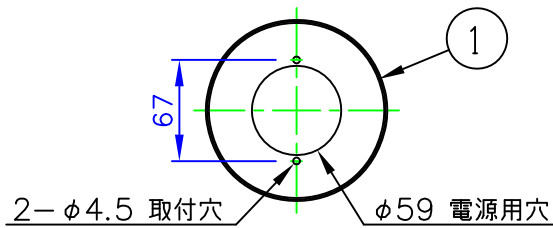

LED電球の技術は常時改新されています。製品のデザイン特性が十分に得られる、当社推奨のランプをお使いください。

200522

取付面図

⚠ 安全に関するご注意

- 一般屋内用器具です。
  屋外や、水気、湿気のある所には取付け出来ません。
  絶縁不良による感電、火災の原因となることがあります。
- 壁面取付専用器具です。
  天井面には取付けないでください。落下のおそれがあります。

ガラス製のシェードについて

上質でこちよい光を得るために、これらのシェードは職人の手作りによる三層吹きガラスです。ガラスの厚みや質量は個々に異なります。また、ガラスに気泡が入っている場合もあります。

※この器具はコードを取りはずし、壁側からの電源電線へ接続をすることもできます。くわしくは取扱説明書をご覧ください。

7	プラグ	樹脂	1	白色	適合 ランプ	・LED電球 8W ・白熱電球ホワイト40W	品名：
6	コード	ビニル	1	2.5m 白色			VL リングクラウン ウォール 2
5	スイッチ	樹脂	1	白色	同 梱 ランプ	LED電球 8W	デザイン：
4	フランジ	真ちゅう	1	サテンポリッシュ仕上(無塗装)			ヴィルヘルム・ラウリツェン
3	アーム	真ちゅう	1	サテンポリッシュ仕上(無塗装)	□ 金	E26	品番：
2	シェード	ガラス	2	乳白色、光沢仕上			57 43 913 624
1	取付板	アルミニウム 亜鉛メッキ鋼板	1				
部番	部品名	材質	数量	摘要	質量	2.4 kg	

単位：mm 第三角法 (JIS A-4)

※本品の規格および外観は改良のため予告なしに変更する事がありますので、あらかじめご了承ください。

作成日：2020/05/22