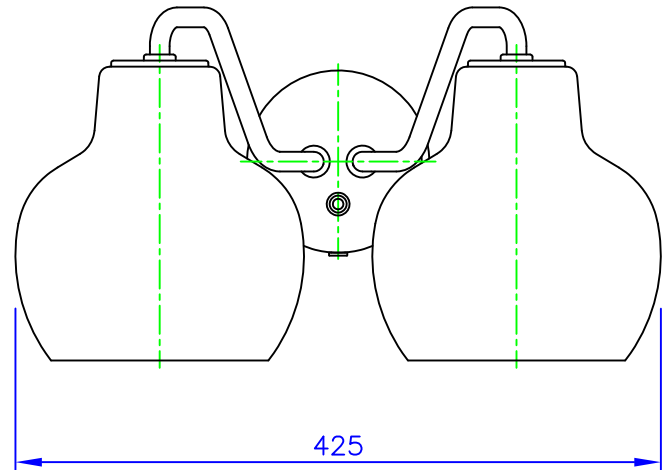

LED電球の技術は常時改新されています。製品のデザイン特性が十分に得られる、当社推奨のランプをお使いください。

200522

取付面図

取付ネジ×2

**⚠ 安全に関するご注意**

- ◇ 一般屋内用器具です。  
屋外や、水気、湿気のある所には取付け出来ません。  
絶縁不良による感電、火災の原因となることがあります。
- ◇ 壁面取付専用器具です。  
天井面には取付けないでください。落下のおそれがあります。

**ガラス製のシェードについて**

上質でこちよい光を得るために、これらのシェードは職人の手作りによる三層吹きガラスです。ガラスの厚みや質量は個々に異なります。また、ガラスに気泡が入っている場合もあります。

※この器具はコードを取りはずし、壁側からの電源電線へ接続をすることもできます。くわしくは取扱説明書をご覧ください。

7	プラグ	樹脂	1	白色	適合 ランプ	・LED電球 8W ・白熱電球ホワイト40W	品名：
6	コード	ビニル	1	2.5m 白色			VL リングクラウン ウォール 2
5	スイッチ	樹脂	1	白色	同 梱 ランプ	LED電球 8W	デザイン：
4	フランジ	真ちゅう	1	サテンポリッシュ仕上(無塗装)			ヴィルヘルム・ラウリツェン
3	アーム	真ちゅう	1	サテンポリッシュ仕上(無塗装)	□ 金	E26	品番：
2	シェード	ガラス	2	乳白色、光沢仕上			57 43 913 624
1	取付板	アルミニウム 亜鉛メッキ鋼板	1				
部番	部品名	材質	数量	摘要	質量	2.4 kg	

単位：mm 第三角法 (JIS A-4)

※本品の規格および外観は改良のため予告なしに変更する事がありますので、あらかじめご了承ください。

作成日：2020/05/22