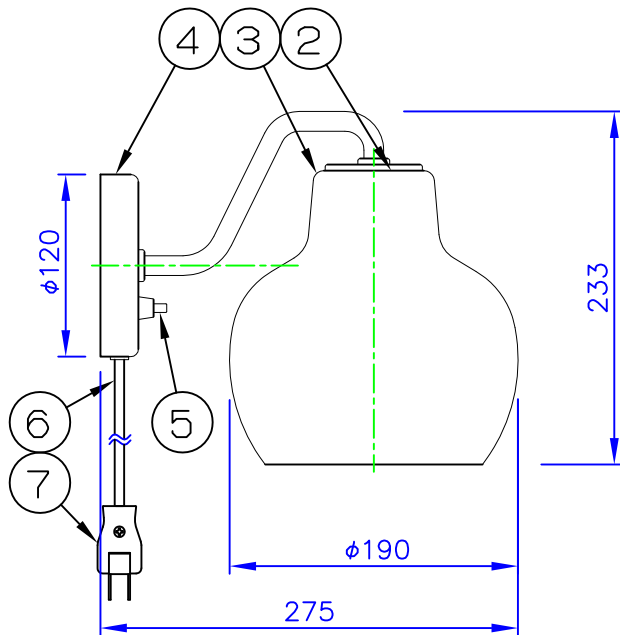

LED電球の技術は常時改新されています。製品のデザイン特性が十分に得られる、当社推奨のランプをお使いください。

取付面図

取付ネジ×2

**⚠ 安全に関するご注意**

- ◇ 一般屋内用器具です。  
屋外や、水気、湿気のある所には取付け出来ません。  
絶縁不良による感電、火災の原因となることがあります。
- ◇ 壁面取付専用器具です。  
天井面には取付けないでください。落下のおそれがあります。

**ガラス製のシェードについて**

上質でこちよい光を得るために、これらのシェードは職人の手作りによる三層吹きガラスです。ガラスの厚みや質量は個々に異なります。また、ガラスに気泡が入っている場合もあります。

※この器具はコードを取りはずし、壁側からの電源電線へ接続をすることもできます。くわしくは取扱説明書をご覧ください。

部番	部品名	材質	数量	摘要	質量
7	プラグ	樹脂	1	白色	適合ランプ ・LED電球 8W ・白熱電球ホワイト40W
6	コード	ビニル	1	2.5m 白色	
5	スイッチ	樹脂	1	白色	同 梱 ランプ
4	フランジ	真ちゅう	1	サテンポリッシュ仕上(無塗装)	
3	アーム	真ちゅう	1	サテンポリッシュ仕上(無塗装)	LED電球 8W
2	シェード	ガラス	1	乳白色、光沢仕上	
1	取付板	アルミ亜鉛メッキ鋼板	1		□ 金 E26
部番	部品名	材質	数量	摘要	質量 1.4 kg

品名 : VL リングクラウン ウォール 1

デザイン : ヴィルヘルム・ラウリツェン

品番 : 57 43 913 608

作成日 : 2020/05/22

単位 : mm 第三角法 (JIS A-4)

※本品の規格および外観は改良のため予告なしに変更する事がありますので、あらかじめご了承ください。

200522