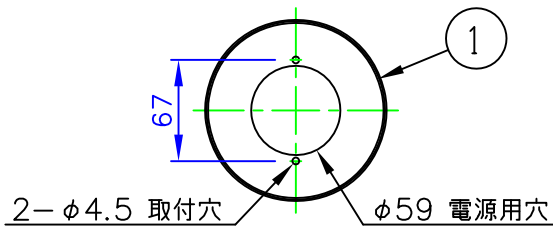

LED電球の技術は常時改新されています。製品のデザイン特性が十分に得られる、当社推奨のランプをお使いください。

取付面図

⚠ 安全に関するご注意

- 一般屋内用器具です。
  屋外や、水気、湿気のある所には取付け出来ません。
  絶縁不良による感電、火災の原因となることがあります。
- 壁面取付専用器具です。
  天井面には取付けないでください。落下のおそれがあります。

ガラス製のシェードについて

上質でこちよい光を得るために、これらのシェードは職人の手作りによる三層吹きガラスです。ガラスの厚みや質量は個々に異なります。また、ガラスに気泡が入っている場合もあります。

※この器具はコードを取りはずし、壁側からの電源電線へ接続をすることもできます。くわしくは取扱説明書をご覧ください。

部番	部品名	材質	数量	摘要	質量
7	プラグ	樹脂	1	白色	適合ランプ ・LED電球 8W ・白熱電球ホワイト40W
6	コード	ビニル	1	2.5m 白色	
5	スイッチ	樹脂	1	白色	同 梱 ランプ
4	フランジ	真ちゅう	1	サテンポリッシュ仕上(無塗装)	
3	アーム	真ちゅう	1	サテンポリッシュ仕上(無塗装)	LED電球 8W
2	シェード	ガラス	1	乳白色、光沢仕上	
1	取付板	アルミ亜鉛メッキ鋼板	1		□ 金 E26
部番	部品名	材質	数量	摘要	質量 1.4 kg

品名 : VL リングクラウン ウォール 1

デザイン : ヴィルヘルム・ラウリツェン

品番 : 57 43 913 608

作成日 : 2020/05/22

単位 : mm 第三角法 (JIS A-4)

※本品の規格および外観は改良のため予告なしに変更する事がありますので、あらかじめご了承ください。

200522