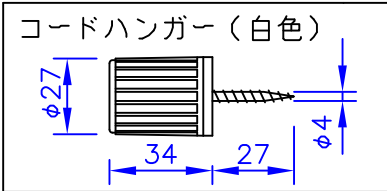

LED電球の技術は常時改新されています。製品のデザイン特性が十分に得られる、当社推奨のランプをお使いください。

190912

フランジ寸法図

⚠ 安全に関するご注意

- ◇ 天井面取付け専用器具です。
- ◇ 器具の取付けは、取付ける天井の強度を確認し質量に耐える所に確実に行ってください。強度が不足している場合は補強工事をしてから取付けてください。
- ◇ 屋内用器具です。屋外や水気、湿気のある所では使用しないでください。
- ◇ 傾斜天井に取付ける場合
 - ・付属のコードハンガーを使用すれば45度までの傾斜天井に取付けることができます。

- ・必ずヒートンの開口部が上を向くように取付けてください。
- ・指定外の取付けは、落下の原因となります。

部番	部品名	材質	数量	摘要	質量
7					適合ランプ
6	シェード	ガラス	1	乳白色、光沢仕上	
5	ソケット	磁器	1	E17	同梱ランプ
4	本体	銅板	1	真ちゅう、ヘアライン仕上	
3	コード	シリコン	1	白色、テトロン被覆	LED電球 4W
2	フランジ	樹脂	1	白色	
1	引掛リングキャップ	樹脂	1		□金 E17
					1 kg

品名：VL45 φ175 ラジオハウス ペンダント
デザイン：ヴィルヘルム・ラウリツェン
品番：57 41 925 313

単位：mm 第三角法（JIS A-4）

※本品の規格および外観は改良のため予告なしに変更する事がありますので、あらかじめご了承ください。