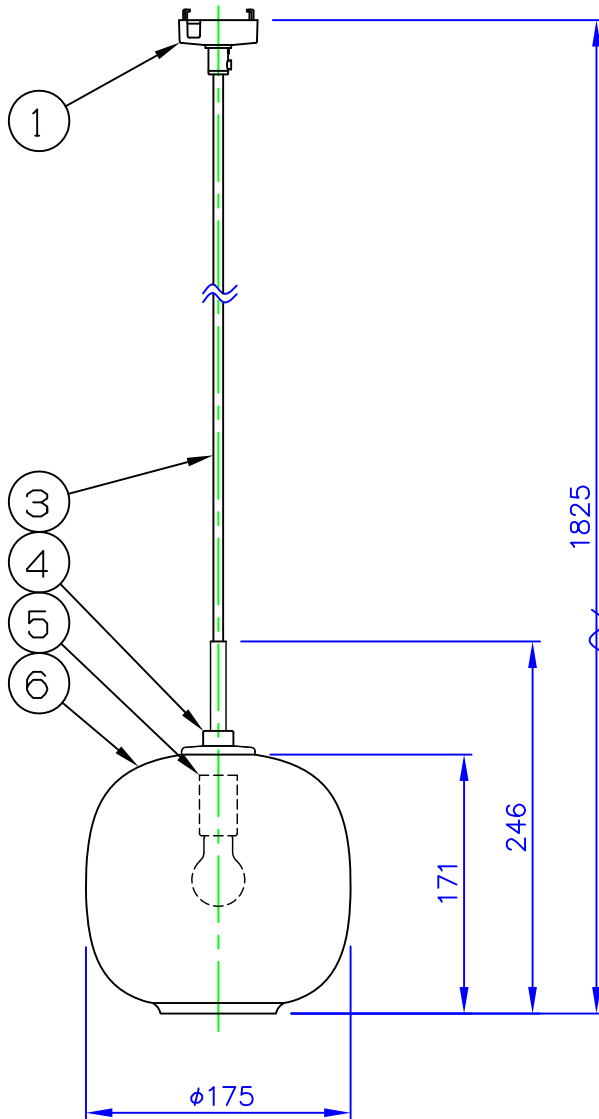

LED電球の技術は常時改新されています。製品のデザイン特性が十分に得られる、当社推奨のランプをお使いください。

190912

フランジ寸法図

⚠ 安全に関するご注意

- ◇ 天井面取付け専用器具です。
- ◇ 器具の取付けは、取付ける天井の強度を確認し質量に耐える所に確実に行ってください。強度が不足している場合は補強工事をしてから取付けてください。
- ◇ 屋内用器具です。屋外や水気、湿気のある所では使用しないでください。
- ◇ 傾斜天井に取付ける場合
 - ・付属のコードハンガーを使用すれば45度までの傾斜天井に取付けることができます。

- ・必ずヒートンの開口部が上を向くように取付けてください。
- ・指定外の取付けは、落下の原因となります。

部番	部品名	材質	数量	摘要	質量
7					適合ランプ
6	シェード	ガラス	1	乳白色、光沢仕上	
5	ソケット	磁器	1	E17	同梱ランプ
4	本体	銅板	1	真ちゅう、ヘアライン仕上	
3	コード	シリコン	1	白色、テトロン被覆	LED電球 4W
2	フランジ	樹脂	1	白色	
1	引掛リングキャップ	樹脂	1		□金 E17
					1 kg

品名：VL45 φ175 ラジオハウス ペンダント
デザイン：ヴィルヘルム・ラウリツェン
品番：57 41 925 313

単位：mm 第三角法（JIS A-4）

※本品の規格および外観は改良のため予告なしに変更する事がありますので、あらかじめご了承ください。