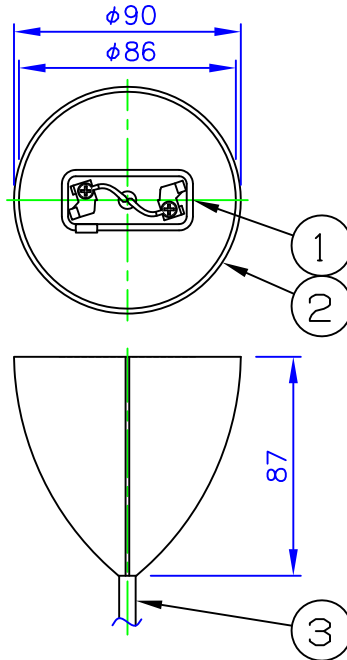

LED電球の技術は常時改新されています。製品のデザイン特性が十分に得られる、当社推奨のランプをお使いください。

190912

フランジ寸法図

⚠ 安全に関するご注意

- ◇ 天井面取付け専用器具です。
- ◇ 器具の取付けは、取付ける天井の強度を確認し質量に耐える所に確実に行ってください。強度が不足している場合は補強工事をしてから取付けてください。
- ◇ 屋内用器具です。屋外や水気、湿気のある所では使用しないでください。
- ◇ 傾斜天井に取付ける場合
 - ・付属のコードハンガーを使用すれば45度までの傾斜天井に取付けることができます。

- ・必ずヒートンの開口部が上を向くように取付けてください。
- ・指定外の取付けは、落下の原因となります。

部番	部品名	材質	数量	摘要	質量
7					適合ランプ
6	シェード	ガラス	1	乳白色、光沢仕上	
5	ソケット	磁器	1	E17	同梱ランプ
4	本体	銅板	1	真ちゅう、ヘアライン仕上	
3	コード	シリコン	1	白色、テトロン被覆	LED電球 4W
2	フランジ	樹脂	1	白色	
1	引掛リングキャップ	樹脂	1		□金 E17
					1 kg

品名：VL45 φ175 ラジオハウス ペンダント
デザイン：ヴィルヘルム・ラウリツェン
品番：57 41 925 313

単位：mm 第三角法（JIS A-4）

※本品の規格および外観は改良のため予告なしに変更する事がありますので、あらかじめご了承ください。