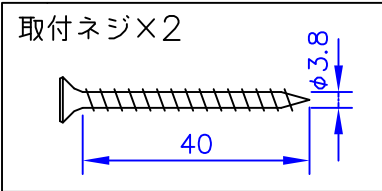

LED電球の技術は常時改新されています。製品のデザイン特性が十分に得られる、当社推奨のランプをお使いください。

190912

フランジ寸法図

⚠ 安全に関するご注意

- ◇ 天井面取付け専用器具です。
- ◇ 器具の取付けは、取付ける天井の強度を確認し質量に耐える所に確実に行ってください。強度が不足している場合は補強工事をしてから取付けてください。
- ◇ 屋内用器具です。屋外や水気、湿気のある所では使用しないでください。
- ◇ 傾斜天井に取付ける場合
 - ・付属のコードハンガーを使用すれば45度までの傾斜天井に取付けることができます。

- ・必ずヒートンの開口部が上を向くように取付けてください。
- ・指定外の取付けは、落下の原因となります。

部番	部品名	材質	数量	摘要	質量
7					適合ランプ
6	シェード	ガラス	1	乳白色、光沢仕上	
5	ソケット	磁器	1	E17	同梱ランプ
4	本体	銅板	1	真ちゅう、ヘアライン仕上	
3	コード	シリコン	1	白色、テトロン被覆	LED電球 4W
2	フランジ	樹脂	1	白色	
1	引掛リングキャップ	樹脂	1		□金 E17
					1 kg

品名：VL45 φ175 ラジオハウス ペンダント
デザイン：ヴィルヘルム・ラウリツェン
品番：57 41 925 313

単位：mm 第三角法（JIS A-4）

※本品の規格および外観は改良のため予告なしに変更する事がありますので、あらかじめご了承ください。