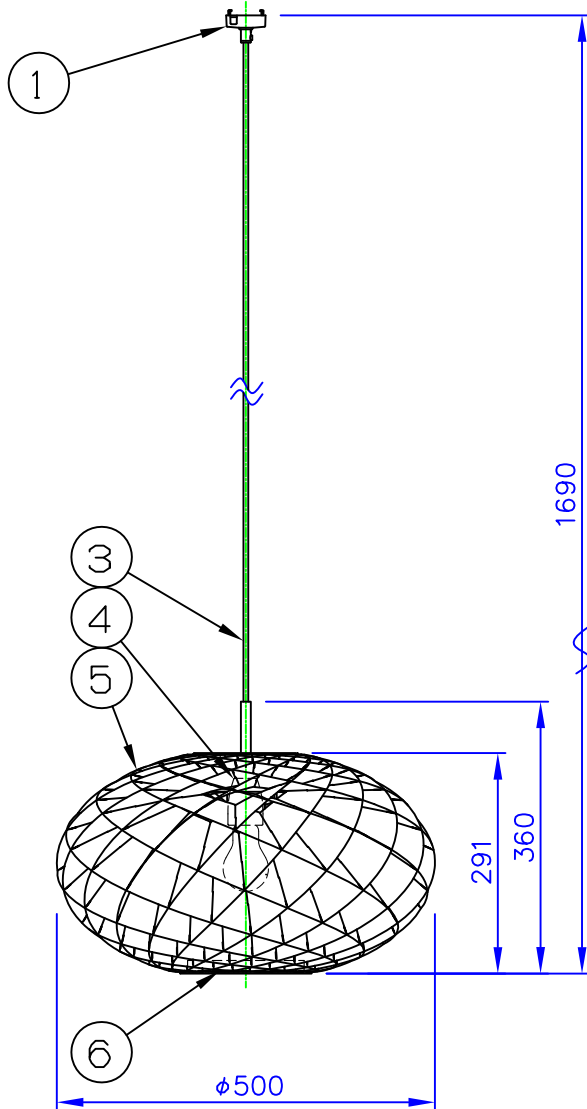

LED電球の技術は常時改新されています。製品のデザイン特性が十分に得られる、当社推奨のランプをお使いください。

フランジ寸法図

⚠ 安全に関するご注意

- ◇ 天井面取付け専用器具です。
- ◇ 器具の取付けは、取付ける天井の強度を確認し質量に耐える所に確実に行ってください。強度が不足している場合は補強工事をしてから取付けてください。
- ◇ 屋内用器具です。屋外や水気、湿気のある所では使用しないでください。
- ◇ 傾斜天井に取付ける場合
 - ・付属のコードハンガーを使用すれば45度までの傾斜天井に取付けることができます。

- ・必ずヒートンの開口部が上を向くように取付けてください。
- ・指定外の取付けは、落下の原因となります。

部番	部品名	材質	数量	摘要	質量
7					
6	下面カバー	ポリカーボネート	1	乳白色	適合 ランプ
5	シェード	塩化ビニル	1	白色、カッティングシート	
4	ソケット	樹脂	1	E26	
3	コード	シリコン	1	白色テトロン被覆	同 梱 ランプ
2	フランジ	樹脂	1	白色	
1	引掛リングキャップ	樹脂	1		□ 金
					E26
					1.5 kg

品名：
パテラ オーバル
デザイン：
オイヴィン・スロット
品番：
5741936027

単位：mm 第三角法（JIS A-4）

※本品の規格および外観は改良のため予告なしに変更する事がありますので、あらかじめご了承ください。

220114