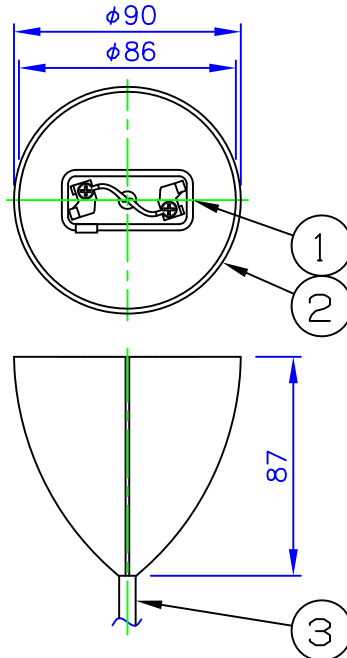

LED電球の技術は常時改新されています。製品のデザイン特性が十分に得られる、当社推奨のランプをお使いください。

フランジ寸法図

⚠ 安全に関するご注意

- ◇ 天井面取付け専用器具です。
- ◇ 器具の取付けは、取付ける天井の強度を確認し質量に耐える所に確実に行ってください。強度が不足している場合は補強工事をしてから取付けてください。
- ◇ 屋内用器具です。屋外や水気、湿気のある所では使用しないでください。
- ◇ 傾斜天井に取付ける場合
 - ・付属のコードハンガーを使用すれば45度までの傾斜天井に取付けることができます。

- ・必ずヒートンの開口部が上を向くように取付けてください。
- ・指定外の取付けは、落下の原因となります。

部番	部品名	材質	数量	摘要	質量
7					
6	下面カバー	ポリカーボネート	1	乳白色	適合 ランプ
5	シェード	塩化ビニル	1	白色、カッティングシート	
4	ソケット	樹脂	1	E26	
3	コード	シリコン	1	白色テトロン被覆	同 梱 ランプ
2	フランジ	樹脂	1	白色	
1	引掛リングキャップ	樹脂	1		□ 金
					E26
					1.5 kg

品名：
パテラ オーバル
デザイン：
オイヴィン・スロット
品番：
5741936027

単位：mm 第三角法（JIS A-4）

※本品の規格および外観は改良のため予告なしに変更する事がありますので、あらかじめご了承ください。

220114