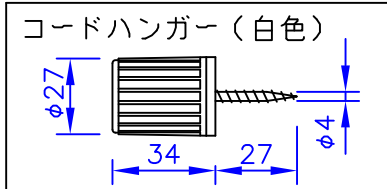

LED電球の技術は常時改新されています。製品のデザイン特性が十分に得られる、当社推奨のランプをお使いください。

フランジ寸法図

⚠ 安全に関するご注意

- ◇ 天井面取付け専用器具です。
- ◇ 器具の取付けは、取付ける天井の強度を確認し質量に耐える所に確実に行ってください。強度が不足している場合は補強工事をしてから取付けてください。
- ◇ 屋内用器具です。屋外や水気、湿気のある所では使用しないでください。
- ◇ 傾斜天井に取付ける場合
 - ・付属のコードハンガーを使用すれば45度までの傾斜天井に取付けることができます。

- ・必ずヒートンの開口部が上を向くように取付けてください。
- ・指定外の取付けは、落下の原因となります。

部番	部品名	材質	数量	摘要	質量
7					
6	下面カバー	ポリカーボネート	1	乳白色	適合 ランプ
5	シェード	塩化ビニル	1	白色、カッティングシート	
4	ソケット	樹脂	1	E26	
3	コード	シリコン	1	白色テトロン被覆	同 梱 ランプ
2	フランジ	樹脂	1	白色	
1	引掛リングキャップ	樹脂	1		□ 金
					E26
					1.5 kg

品名：
パテラ オーバル
デザイン：
オイヴィン・スロット
品番：
5741936027

単位：mm 第三角法（JIS A-4）

※本品の規格および外観は改良のため予告なしに変更する事がありますので、あらかじめご了承ください。

220114