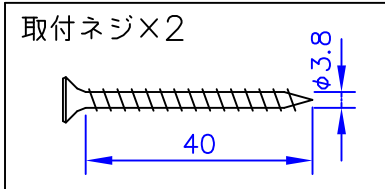

LED電球の技術は常時改新されています。製品のデザイン特性が十分に得られる、当社推奨のランプをお使いください。

フランジ寸法図

⚠ 安全に関するご注意

- ◇ 天井面取付け専用器具です。
- ◇ 器具の取付けは、取付ける天井の強度を確認し質量に耐える所に確実に行ってください。強度が不足している場合は補強工事をしてから取付けてください。
- ◇ 屋内用器具です。屋外や水気、湿気のある所では使用しないでください。
- ◇ 傾斜天井に取付ける場合
 - ・付属のコードハンガーを使用すれば45度までの傾斜天井に取付けることができます。

- ・必ずヒートンの開口部が上を向くように取付けてください。
- ・指定外の取付けは、落下の原因となります。

部番	部品名	材質	数量	摘要	質量
7					
6	下面カバー	ポリカーボネート	1	乳白色	適合 ランプ
5	シェード	塩化ビニル	1	白色、カッティングシート	
4	ソケット	樹脂	1	E26	
3	コード	シリコン	1	白色テトロン被覆	同 梱 ランプ
2	フランジ	樹脂	1	白色	
1	引掛リングキャップ	樹脂	1		□ 金
					E26
					1.5 kg

品名：
パテラ オーバル
デザイン：
オイヴィン・スロット
品番：
5741936027

単位：mm 第三角法（JIS A-4）

※本品の規格および外観は改良のため予告なしに変更する事がありますので、あらかじめご了承ください。

220114