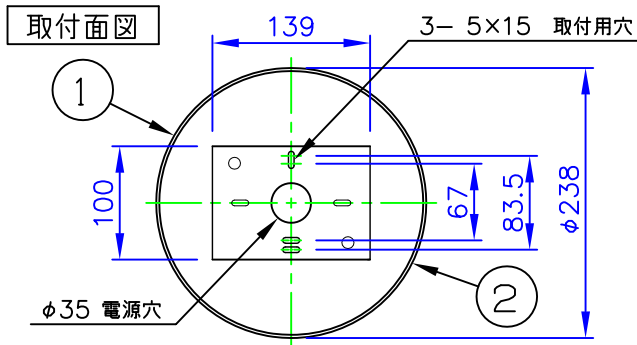

LED技術の進展にともない、本製品のワット数や器具光束を納品前に変更することがありますので、事前にルイスポールセンにご確認ください。

**louis
poulsen**

安全に関するご注意

- ◇ 天井面取付け専用器具です。
- ◇ 器具の取付けは、取付ける天井の強度を確認し、質量に耐える所に確実に行ってください。強度が不足している場合は、補強工事をしてから取付けてください。
- ◇ 屋内用器具です。屋外や水気、湿気のある所では使用しないでください。
- ◇ 傾斜天井には取付けしないでください。
- ◇ D種（第3種）接地工事が必要です。

使用上のご注意

- ・ 調光はできません。調光器は使用しないでください。

品番	LED色温度 (K)	器具光束 (lm)
5741918582	2700	3725
5741900846	3000	3900

部番	部品名	材質	数量	摘要	質量	品名
7	シェード	塩化ビニル	1	白色、カットニングシート	消費電力 65W	品名： パテラ LED デザイン： オイヴィン・スロット 品番： 5741918582 5741900846
6	灯具	アルミ板	1	白色塗装仕上		
5	ワイヤー調節金具	真ちゅう/銅棒	1	クロームメッキ仕上		
4	コード	シリコン	1	白色テトロン被覆 4000mm、アース線付		
3	ワイヤー	ステンレス	1	φ1.2生地		
2	フランジ	樹脂	1	白色		
1	取付板	アルミ亜鉛 メッキ鋼板	1			
部番	部品名	材質	数量	摘要	質量 5.4 kg	

特記事項：
 ◇ 電源電圧100/200V
 ◇ LED色温度：別表参照
 ◇ Ra 90
 ◇ ルートロン・ワイヤレス
 調光（1-10V）対応可

作成日：2022/01/31

単位：mm 第三角法 (JIS A-4)

※本品の規格および外観は改良のため予告なしに変更する事がありますので、あらかじめご了承ください。