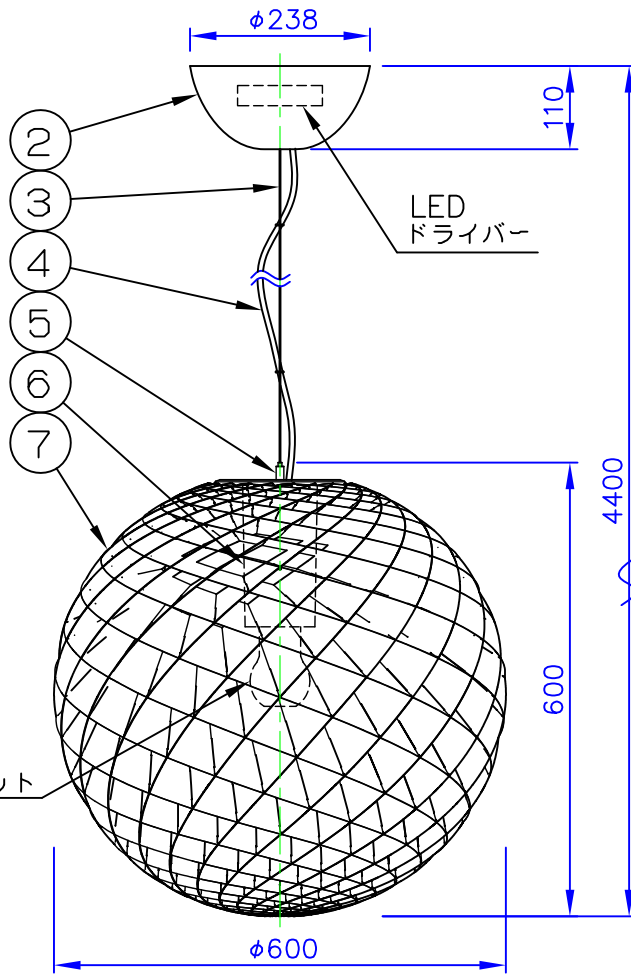

LED技術の進展にともない、本製品のワット数や器具光束を納品前に変更することがありますので、事前にルイスポールセンにご確認ください。

**louis
poulsen**

安全に関するご注意

- ◇ 天井面取付け専用器具です。
- ◇ 器具の取付けは、取付ける天井の強度を確認し、質量に耐える所に確実に行ってください。強度が不足している場合は、補強工事をしてから取付けてください。
- ◇ 屋内用器具です。屋外や水気、湿気のある所では使用しないでください。
- ◇ 傾斜天井には取付けしないでください。
- ◇ D種（第3種）接地工事が必要です。

使用上のご注意

- ・ 調光はできません。調光器は使用しないでください。

品番	LED色温度 (K)	器具光束 (lm)
5741918582	2700	3725
5741900846	3000	3900

部番	部品名	材質	数量	摘要	質量	品名
7	シェード	塩化ビニル	1	白色、カットニングシート	消費電力 65W	品名： パテラ LED デザイン： オイヴィン・スロット 品番： 5741918582 5741900846
6	灯具	アルミ板	1	白色塗装仕上		
5	ワイヤー調節金具	真ちゅう/銅棒	1	クロームメッキ仕上		
4	コード	シリコン	1	白色テトロン被覆 4000mm、アース線付		
3	ワイヤー	ステンレス	1	φ1.2生地		
2	フランジ	樹脂	1	白色		
1	取付板	アルミ亜鉛 メッキ鋼板	1			
部番	部品名	材質	数量	摘要	質量 5.4 kg	

特記事項：
 ◇ 電源電圧100/200V
 ◇ LED色温度：別表参照
 ◇ Ra 90
 ◇ ルートロン・ワイヤレス
 調光（1-10V）対応可

作成日：2022/01/31

単位：mm 第三角法 (JIS A-4)

※本品の規格および外観は改良のため予告なしに変更する事がありますので、あらかじめご了承ください。