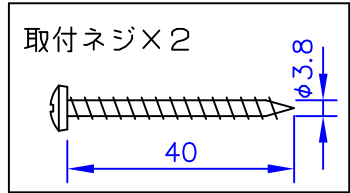

LED技術の進展にともない、本製品のワット数や器具光束を納品前に変更することがありますので、事前にルイスポールセンにご確認ください。

**louis
poulsen**

安全に関するご注意

- ◇ 天井面取付け専用器具です。
- ◇ 器具の取付けは、取付ける天井の強度を確認し、質量に耐える所に確実に行ってください。強度が不足している場合は、補強工事をしてから取付けてください。
- ◇ 屋内用器具です。屋外や水気、湿気のある所では使用しないでください。
- ◇ 傾斜天井には取付けしないでください。
- ◇ D種（第3種）接地工事が必要です。

使用上のご注意

- ・ 調光はできません。調光器は使用しないでください。

品番	LED色温度 (K)	器具光束 (lm)
5741918582	2700	3725
5741900846	3000	3900

部番	部品名	材質	数量	摘要	質量	品名
7	シェード	塩化ビニル	1	白色、カットニングシート	消費電力 65W	品名： パテラ LED デザイン： オイヴィン・スロット 品番： 5741918582 5741900846
6	灯具	アルミ板	1	白色塗装仕上		
5	ワイヤー調節金具	真ちゅう/銅棒	1	クロームメッキ仕上		
4	コード	シリコン	1	白色テトロン被覆 4000mm、アース線付		
3	ワイヤー	ステンレス	1	φ1.2生地		
2	フランジ	樹脂	1	白色		
1	取付板	アルミ亜鉛 メッキ鋼板	1			
部番	部品名	材質	数量	摘要	質量 5.4 kg	

特記事項：
 ◇ 電源電圧100/200V
 ◇ LED色温度：別表参照
 ◇ Ra 90
 ◇ ルートロン・ワイヤレス
 調光（1-10V）対応可

作成日：2022/01/31

単位：mm 第三角法 (JIS A-4)

※本品の規格および外観は改良のため予告なしに変更する事がありますので、あらかじめご了承ください。