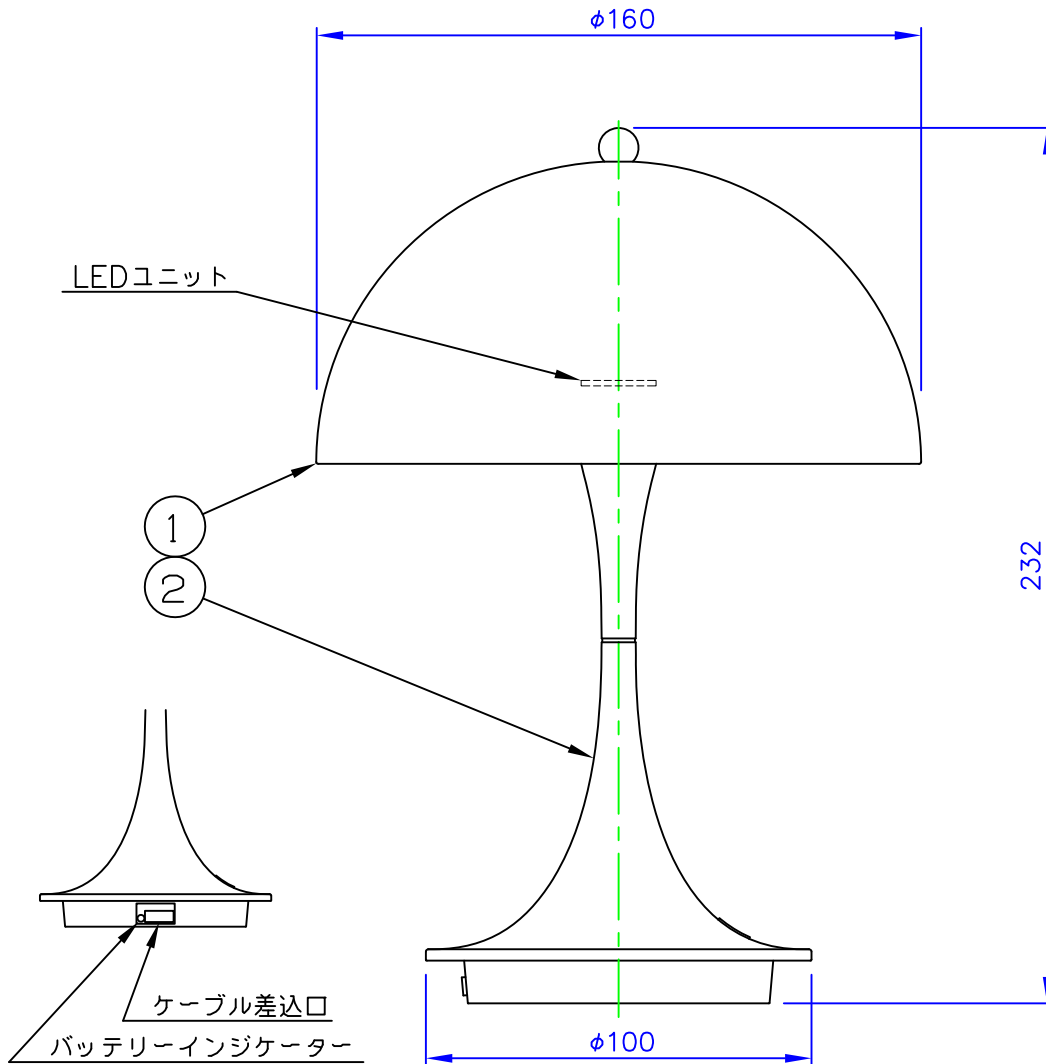

**louis
poulsen**

LED技術の進展にとまれない、本製品のワット数や器具光束を納品前に変更することがありますので、事前にルイスポールセンにご確認ください。

210602

充電方法

付属の充電用USBケーブルを本体ケーブル差込口とパソコンまたは市販のUSB対応ACアダプターに差し込んでから充電してください。
完全に充電が終了すると、バッテリーインジケーターが赤から緑にかわります。

⚠️ 安全に関するご注意

- 屋内用器具です。
  屋外や水気、湿気のある所では使用しないでください。
  絶縁不良による感電の原因となります。
- 不安定な場所で使用しないでください。
- カーテンや紙等の可燃物に接近させて使用しないでください。
  火災の原因となります。

7					特記事項：		品名：
6					◇ 器具光束：230 lm ◇ LED色温度：2700K		パンテラ ポータブル
5					◇ Ra 90		デザイン：
4					◇ 0-10-33-100% 調光機能付		ヴァーナー・パントン
3							品番：
2	本体	ダイキャストアルミ	1	白色塗装仕上	消費電力	2.5W	5744166661
1	シェード	アクリル	1	乳白色			
部番	部品名	材質	数量	摘要	質量	0.35 kg	

単位：mm 第三角法 (JIS A-4)

※本品の規格および外観は改良のため予告なしに変更する事がありますので、あらかじめご了承ください。

作成日：2021/06/02