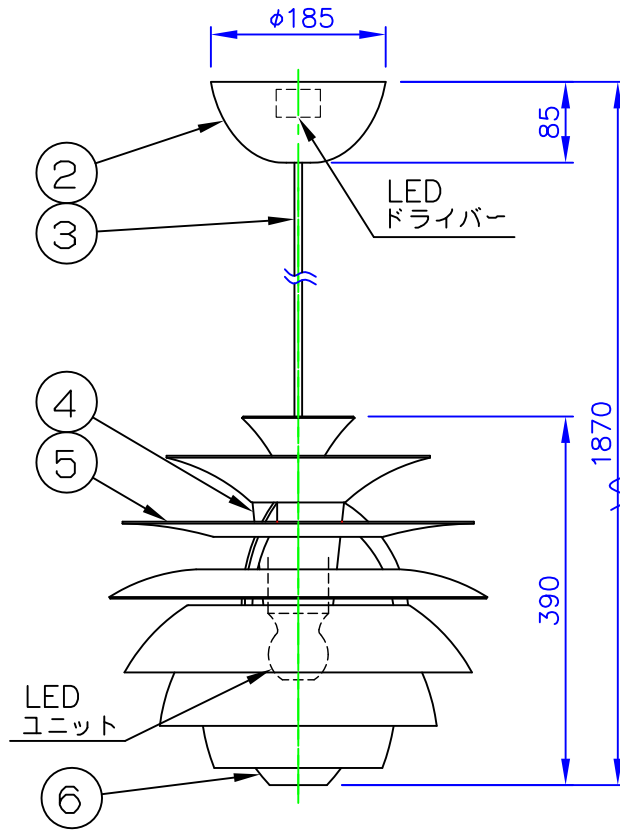

LED技術の進展にともない、本製品のワット数や器具光束を納品前に変更することがありますので、事前にルイスポールセンにご確認ください。

取付面図

**安全に関するご注意**

- ◇ 天井面取付け専用器具です。
- ◇ 器具の取付けは、取付ける天井の強度を確認し、質量に耐える所に確実に行ってください。強度が不足している場合は、補強工事をしてから取付けてください。
- ◇ 屋内用器具です。屋外や水気、湿気のある所では使用しないでください。
- ◇ 傾斜天井には取付けないでください。
- ◇ D種（第3種）接地工事が必要です。

**使用上のご注意**

- ・ 調光信号線はCPEV φ0.9mm x 1ペア、またはφ1.2mm x 1ペア を使用してください。

品番	器具光束 (lm)	LED色温度 (K)
5741926176	1044	2700
5741926189	1085	3000

部番	部品名	材質	数量	摘要	質量
7					
6	下部シェード	アルミ板	1	白色塗装仕上	消費電力 42W
5	シェード	アルミ板	1式	白色塗装仕上	
4	リフレクター	アルミ板	1	クロームメッキ仕上	
3	コード	ビニール	1	白色テトロン被覆	
2	フランジ	樹脂	1	白色	
1	取付板A	アルミ亜鉛メッキ鋼板	1		
部番	部品名	材質	数量	摘要	質量 4.5 kg

特記事項：  
 ◇ 電源電圧100/200V  
 ◇ LED色温度：2700Kまたは3000K  
 ◇ Ra 90  
 ◇ 調光方式：LUTRON-0-10Vに対応

品名：  
PH スノーボール LED  
 デザイン：  
ポール・ヘニングセン  
 品番：  
5741926176 (2700K)  
5741926189 (3000K)

単位：mm 第三角法 (JIS A-4)  
 ※本品の規格および外観は改良のため予告なしに変更する事がありますので、あらかじめご了承ください。