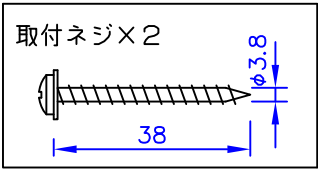

LED技術の進展にともない、本製品のワット数や器具光束を納品前に変更することがありますので、事前にルイスポールセンにご確認ください。

取付面図

**安全に関するご注意**

- ◇ 天井面取付け専用器具です。
- ◇ 器具の取付けは、取付ける天井の強度を確認し、質量に耐える所に確実に行ってください。強度が不足している場合は、補強工事をしてから取付けてください。
- ◇ 屋内用器具です。屋外や水気、湿気のある所では使用しないでください。
- ◇ 傾斜天井には取付けないでください。
- ◇ D種（第3種）接地工事が必要です。

**使用上のご注意**

- ・ 調光信号線はCPEV φ0.9mm x 1ペア、またはφ1.2mm x 1ペア を使用してください。

品番	器具光束 (lm)	LED色温度 (K)
5741926176	1044	2700
5741926189	1085	3000

部番	部品名	材質	数量	摘要	質量
7					
6	下部シェード	アルミ板	1	白色塗装仕上	消費電力 42W
5	シェード	アルミ板	1式	白色塗装仕上	
4	リフレクター	アルミ板	1	クロームメッキ仕上	
3	コード	ビニール	1	白色テトロン被覆	
2	フランジ	樹脂	1	白色	
1	取付板A	アルミ亜鉛メッキ鋼板	1		
部番	部品名	材質	数量	摘要	質量 4.5 kg