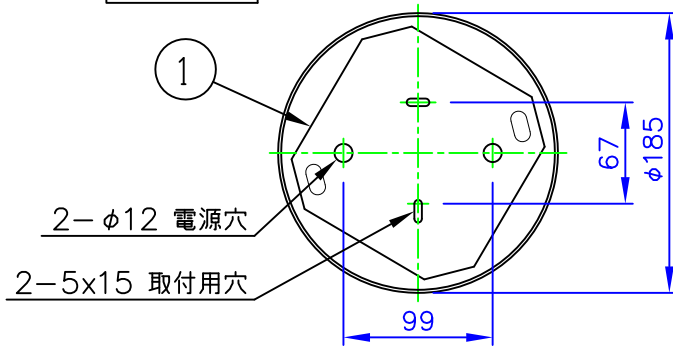

LED技術の進展にともない、本製品のワット数や器具光束を納品前に変更することがありますので、事前にルイスポールセンにご確認ください。

取付面図

**安全に関するご注意**

- ◇ 天井面取付け専用器具です。
- ◇ 器具の取付けは、取付ける天井の強度を確認し、質量に耐える所に確実に行ってください。強度が不足している場合は、補強工事をしてから取付けてください。
- ◇ 屋内用器具です。屋外や水気、湿気のある所では使用しないでください。
- ◇ 傾斜天井には取付けないでください。
- ◇ D種（第3種）接地工事が必要です。

**使用上のご注意**

- ・ 調光信号線はCPEV φ0.9mm x 1ペア、またはφ1.2mm x 1ペア を使用してください。

品番	器具光束 (lm)	LED色温度 (K)
5741926176	1044	2700
5741926189	1085	3000

部番	部品名	材質	数量	摘要	質量
7					
6	下部シェード	アルミ板	1	白色塗装仕上	消費電力 42W
5	シェード	アルミ板	1式	白色塗装仕上	
4	リフレクター	アルミ板	1	クロームメッキ仕上	
3	コード	ビニール	1	白色テトロン被覆	
2	フランジ	樹脂	1	白色	
1	取付板A	アルミ亜鉛メッキ鋼板	1		
部番	部品名	材質	数量	摘要	質量 4.5 kg

特記事項：  
 ◇ 電源電圧100/200V  
 ◇ LED色温度：2700Kまたは3000K  
 ◇ Ra 90  
 ◇ 調光方式：LUTRON-0-10Vに対応

品名：  
PH スノーボール LED  
 デザイン：  
ポール・ヘニングセン  
 品番：  
5741926176 (2700K)  
5741926189 (3000K)

単位：mm 第三角法 (JIS A-4)  
 ※本品の規格および外観は改良のため予告なしに変更する事がありますので、あらかじめご了承ください。