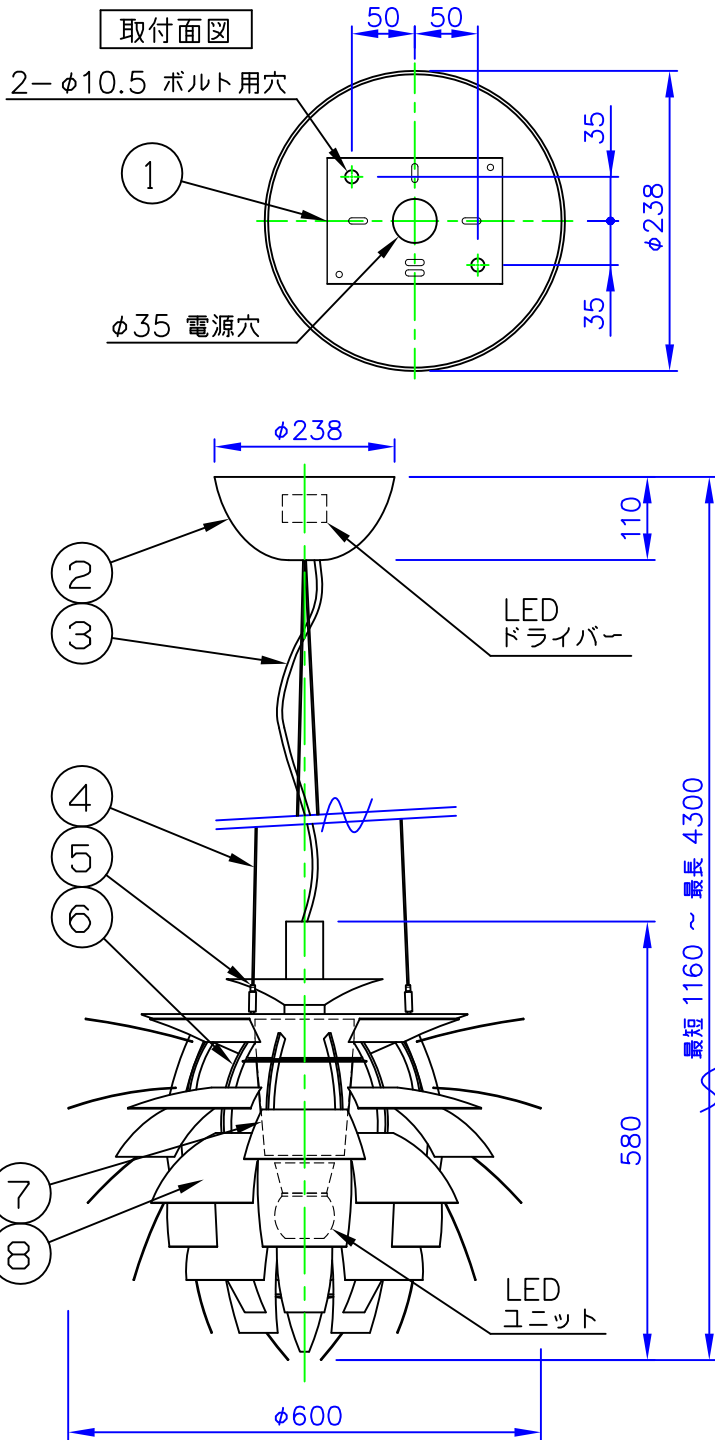

LED技術の進展にともない、本製品のワット数や器具光束を納品前に変更することがありますので、事前にルイスポールセンにご確認ください。

安全に関するご注意

- ◇ 天井面取付け専用器具です。
- ◇ 器具の取付けは、取付ける天井の強度を確認し、質量に耐える所に確実に行ってください。強度が不足している場合は、補強工事をしてから取付けてください。
- ◇ 屋内用器具です。屋外や水気、湿気のある所では使用しないでください。
- ◇ 防湿・防塵・接地工事が必要です。
- ◇ 傾斜天井には取付けしないでください。

使用上のご注意

- ・ 調光信号線はCPEV φ0.9mm x 1ペア、またはφ1.2mm x 1ペアを使用してください。

品番	色	LED色温度 (K)	器具光束 (lm)
5741917662	ホワイト	2700	3631
5741917619	ステンレス		2387
5741917606	ポリッシュスチール		2151
5741913833	銅		2621
5741926668	真ちゅう		2621
5741929270	ブラック	2037	
5741917664	ホワイト	3000	3777
5741917651	ステンレス		2483
5741917648	ポリッシュスチール		2483
5741913891	銅		2726
5741926671	真ちゅう		2726
5741929283	ブラック		2119

部番	部品名	色	材質	仕上
8	羽根	ホワイト、ブラック	鋼板	塗装仕上
		ステンレス	ステンレス板	ヘアライン仕上
		ポリッシュスチール	ステンレス板	ポリッシュ仕上
		銅	銅板	ヘアライン仕上
		真ちゅう	真ちゅう板	ヘアライン仕上
				内面：白色塗装 マット仕上

部番	部品名	材質	数量	摘要
8	羽根	別表参照	1式	別表参照
7	リフレクター	アルミ板	1	クロームメッキ仕上
6	フレーム	鋼板	12	クロームメッキ仕上
5	ワイヤー調節金具	真ちゅう/鋼棒	3	クロームメッキ仕上
4	ワイヤー	ステンレス	3	φ1.2 生地
3	コード	シリコン	1	白色テトロン被覆 4000mm、アース付
2	フランジ	樹脂	1	白色
1	取付板A	アルミ亜鉛メッキ鋼板	1	

特記事項：
 ◇ 電源電圧100/200V
 ◇ LED色温度：別表参照
 ◇ Ra 90
 ◇ 調光方式：LUTRON-0-10Vに対応
 消費電力 98W
 質量 19 kg

品名：
PH アーティチョーク LED φ600
 デザイン：
ポール・ヘニングセン
 品番：
別表参照
 作成日：2021/08/13

単位：mm 第三角法 (JIS A-4)
 ※本品の規格および外観は改良のため予告なしに変更する事がありますので、あらかじめご了承ください。