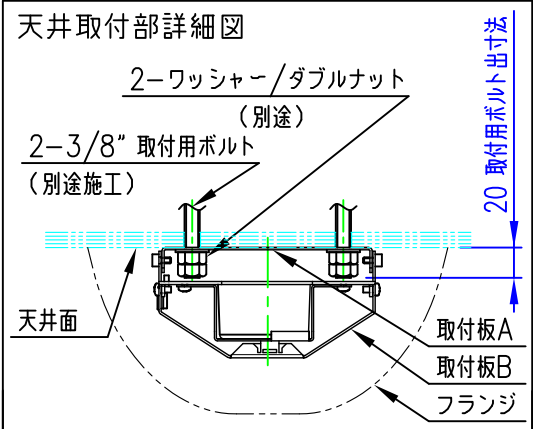

LED技術の進展にともない、本製品のワット数や器具光束を納品前に変更することがありますので、事前にルイスポールセンにご確認ください。

安全に関するご注意

- ◇ 天井面取付け専用器具です。
- ◇ 器具の取付けは、取付ける天井の強度を確認し、質量に耐える所に確実に行ってください。強度が不足している場合は、補強工事をしてから取付けてください。
- ◇ 屋内用器具です。屋外や水気、湿気のある所では使用しないでください。
- ◇ 防湿・防塵・接地工事が必要です。
- ◇ 傾斜天井には取付けしないでください。

使用上のご注意

- ・ 調光信号線はCPEV φ0.9mm x 1ペア、またはφ1.2mm x 1ペアを使用してください。

品番	色	LED色温度 (K)	器具光束 (lm)
5741917662	ホワイト	2700	3631
5741917619	ステンレス		2387
5741917606	ポリッシュスチール		2151
5741913833	銅		2621
5741926668	真ちゅう		2621
5741929270	ブラック	2037	
5741917664	ホワイト	3000	3777
5741917651	ステンレス		2483
5741917648	ポリッシュスチール		2483
5741913891	銅		2726
5741926671	真ちゅう		2726
5741929283	ブラック		2119

部番	部品名	色	材質	仕上
8	羽根	ホワイト、ブラック	鋼板	塗装仕上
		ステンレス	ステンレス板	ヘアライン仕上
		ポリッシュスチール	ステンレス板	ポリッシュ仕上
		銅	銅板	ヘアライン仕上
		真ちゅう	真ちゅう板	ヘアライン仕上
				内面：白色塗装 マット仕上

部番	部品名	材質	数量	摘要
8	羽根	別表参照	1式	別表参照
7	リフレクター	アルミ板	1	クロームメッキ仕上
6	フレーム	鋼板	12	クロームメッキ仕上
5	ワイヤー調節金具	真ちゅう/鋼棒	3	クロームメッキ仕上
4	ワイヤー	ステンレス	3	φ1.2 生地
3	コード	シリコン	1	白色テトロン被覆 4000mm、アース付
2	フランジ	樹脂	1	白色
1	取付板A	アルミ亜鉛メッキ鋼板	1	

特記事項：
 ◇ 電源電圧100/200V
 ◇ LED色温度：別表参照
 ◇ Ra 90
 ◇ 調光方式：LUTRON-0-10Vに対応
 消費電力 98W
 質量 19 kg

品名：
PH アーティチョーク LED φ600
 デザイン：
ポール・ヘニングセン
 品番：
別表参照
 作成日：2021/08/13

単位：mm 第三角法 (JIS A-4)
 ※本品の規格および外観は改良のため予告なしに変更する事がありますので、あらかじめご了承ください。