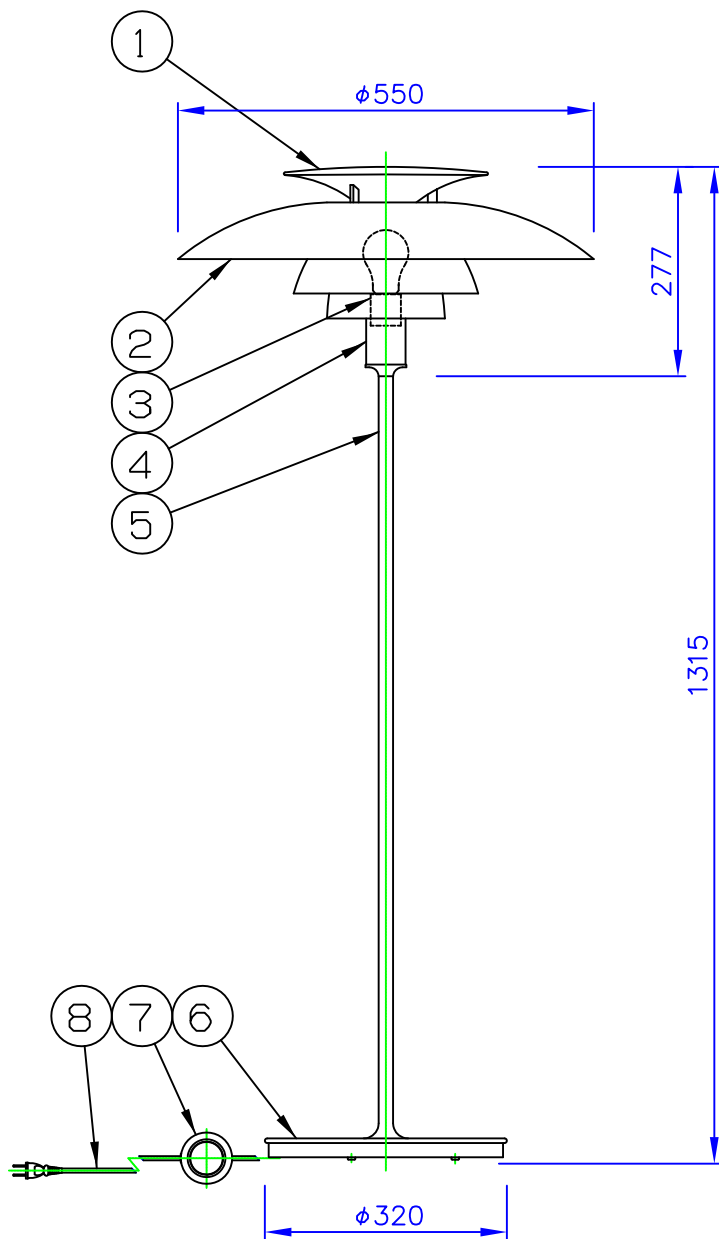

180324
150616
120224
080401

LED電球の技術は常時改新されています。製品のデザイン特性が十分に得られる、当社推奨のランプをお使いください。

**louis
poulsen**

⚠ 安全に関するご注意

- ◇ 屋内用器具です。屋外や水気、湿気のある所では使用しないでください。絶縁不良による感電の原因となります。
- ◇ 不安定な場所で使用しないでください。
- ◇ カーテンの近くや天井と接近させて使用しないでください。火災の原因となります。

部番	部品名	材質	数量	摘要	質量	
8	プラグ付コード	塩化ビニール	1	黒色 2m	適合 ランプ	
7	フットスイッチ	樹脂	1	黒色		
6	ベース	樹脂	1	黒色		
5	支柱	鋼管	1	クロームメッキ仕上		
4	ソケットカバー	真鍮	1	クロームメッキ仕上	同梱 ランプ	
3	ソケット	磁器	1	E26		
2	シェード	アクリル	1	乳白色	LED電球 15W	品名： PH 80 デザイン： ポール・ヘニングセン 品番： 57 44 903 345
1	トップカバー	樹脂	1	黒色	□ 金 E26	
部番	部品名	材質	数量	摘要	質量	7.7 kg

単位：mm 第三角法 (JIS A-4)

※本品の規格および外観は改良のため予告なしに変更する事がありますので、あらかじめご了承ください。