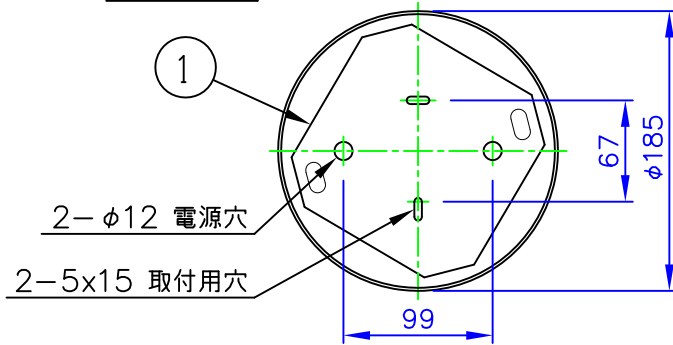

LED技術の進展にとまぬ、本製品のワット数や器具光束を納品前に変更することがありますので、事前にルイスポールセンにご確認ください。

取付面図

取付ネジ×2

安全に関するご注意

- ◇ 天井面取付け専用器具です。
- ◇ 器具の取付けは、取付ける天井の強度を確認し、質量に耐える所に確実に行ってください。強度が不足している場合は、補強工事をしてから取付けてください。
- ◇ 屋内用器具です。屋外や水気、湿気のある所では使用しないでください。
- ◇ 傾斜天井には取付けしないでください。
- ◇ D種（第3種）接地工事が必要です。

使用上のご注意

- ・ 調光信号線はCPEV φ0.9mm x 1ペア、またはφ1.2mm x 1ペア を使用してください。

7					特記事項：	品名：
6	下部カバー	アルミ板	1	白色塗装仕上	◇ 電源電圧100/200V	PH 5-4 1/2 LED
5	シェード	アルミ板	1式	白色塗装仕上	◇ LED色温度：	デザイン：
4	灯具	アルミ板	1	白色塗装仕上	2700Kまたは3000K	ポール・ヘニングセン
3	コード	ビニール	1	白色テトロン被覆	◇ Ra 90	品番：
2	フランジ	樹脂	1	白色	◇ 調光方式：LUTRON-	5741928459 (2700K)
1	取付板A	アルミ亜鉛 メッキ銅板	1		0-10Vに対応	5741928462 (3000K)
部番	部品名	材質	数量	摘要	消費電力 42W	質量 3.5 kg

単位：mm 第三角法（JIS A-4）

※本品の規格および外観は改良のため予告なしに変更する事がありますので、あらかじめご了承ください。

作成日：2021/04/22

210422