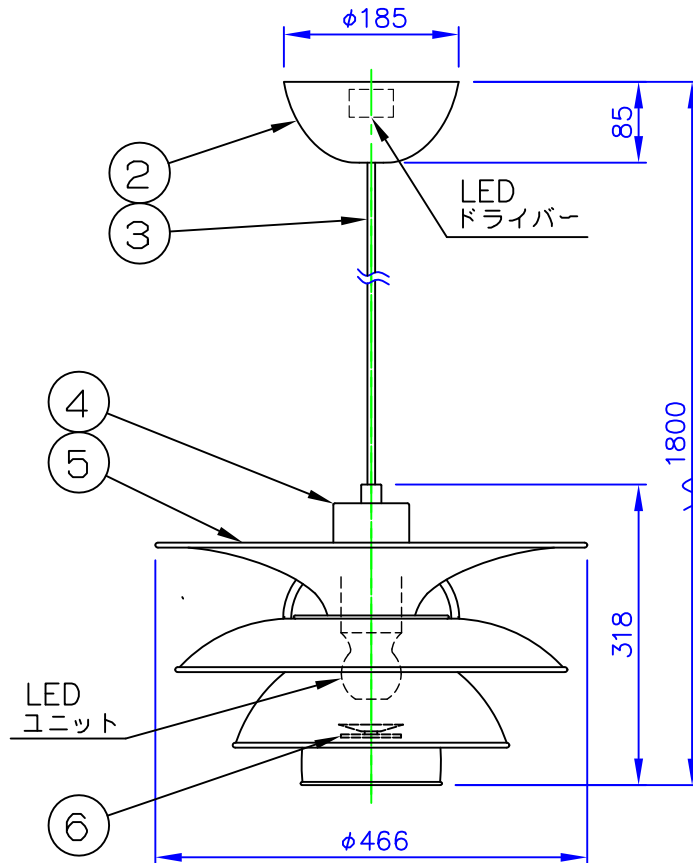

LED技術の進展にとまぬ、本製品のワット数や器具光束を納品前に変更することがありますので、事前にルイスポールセンにご確認ください。

取付面図

取付ネジ×2

安全に関するご注意

- ◇ 天井面取付け専用器具です。
- ◇ 器具の取付けは、取付ける天井の強度を確認し、質量に耐える所に確実に行ってください。強度が不足している場合は、補強工事をしてから取付けてください。
- ◇ 屋内用器具です。屋外や水気、湿気のある所では使用しないでください。
- ◇ 傾斜天井には取付けしないでください。
- ◇ D種（第3種）接地工事が必要です。

使用上のご注意

- ・ 調光信号線はCPEV φ0.9mm x 1ペア、またはφ1.2mm x 1ペア を使用してください。

7					特記事項：	品名：
6	下部カバー	アルミ板	1	白色塗装仕上	◇ 電源電圧100/200V	PH 5-4 1/2 LED
5	シェード	アルミ板	1式	白色塗装仕上	◇ LED色温度：	デザイン：
4	灯具	アルミ板	1	白色塗装仕上	2700Kまたは3000K	ポール・ヘニングセン
3	コード	ビニール	1	白色テトロン被覆	◇ Ra 90	品番：
2	フランジ	樹脂	1	白色	◇ 調光方式：LUTRON-	5741928459 (2700K)
1	取付板A	アルミ亜鉛 メッキ銅板	1		0-10Vに対応	5741928462 (3000K)
部番	部品名	材質	数量	摘要	消費電力 42W	質量 3.5 kg

単位：mm 第三角法（JIS A-4）

※本品の規格および外観は改良のため予告なしに変更する事がありますので、あらかじめご了承ください。

作成日：2021/04/22

210422