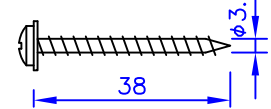

LED技術の進展にとまぬ、本製品のワット数や器具光束を納品前に変更することがありますので、事前にルイスポールセンにご確認ください。

取付面図

取付ネジ×2

安全に関するご注意

- ◇ 天井面取付け専用器具です。
- ◇ 器具の取付けは、取付ける天井の強度を確認し、質量に耐える所に確実に行ってください。強度が不足している場合は、補強工事をしてから取付けてください。
- ◇ 屋内用器具です。屋外や水気、湿気のある所では使用しないでください。
- ◇ 傾斜天井には取付けしないでください。
- ◇ D種（第3種）接地工事が必要です。

使用上のご注意

- ・ 調光信号線はCPEV φ0.9mm x 1ペア、またはφ1.2mm x 1ペア を使用してください。

7					特記事項：	品名：
6	下部カバー	アルミ板	1	白色塗装仕上	◇ 電源電圧100/200V	PH 5-4 1/2 LED
5	シェード	アルミ板	1式	白色塗装仕上	◇ LED色温度：	デザイン：
4	灯具	アルミ板	1	白色塗装仕上	2700Kまたは3000K	ポール・ヘニングセン
3	コード	ビニール	1	白色テトロン被覆	◇ Ra 90	品番：
2	フランジ	樹脂	1	白色	◇ 調光方式：LUTRON-	5741928459 (2700K)
1	取付板A	アルミ亜鉛 メッキ銅板	1		0-10Vに対応	5741928462 (3000K)
部番	部品名	材質	数量	摘要	消費電力 42W	質量 3.5 kg