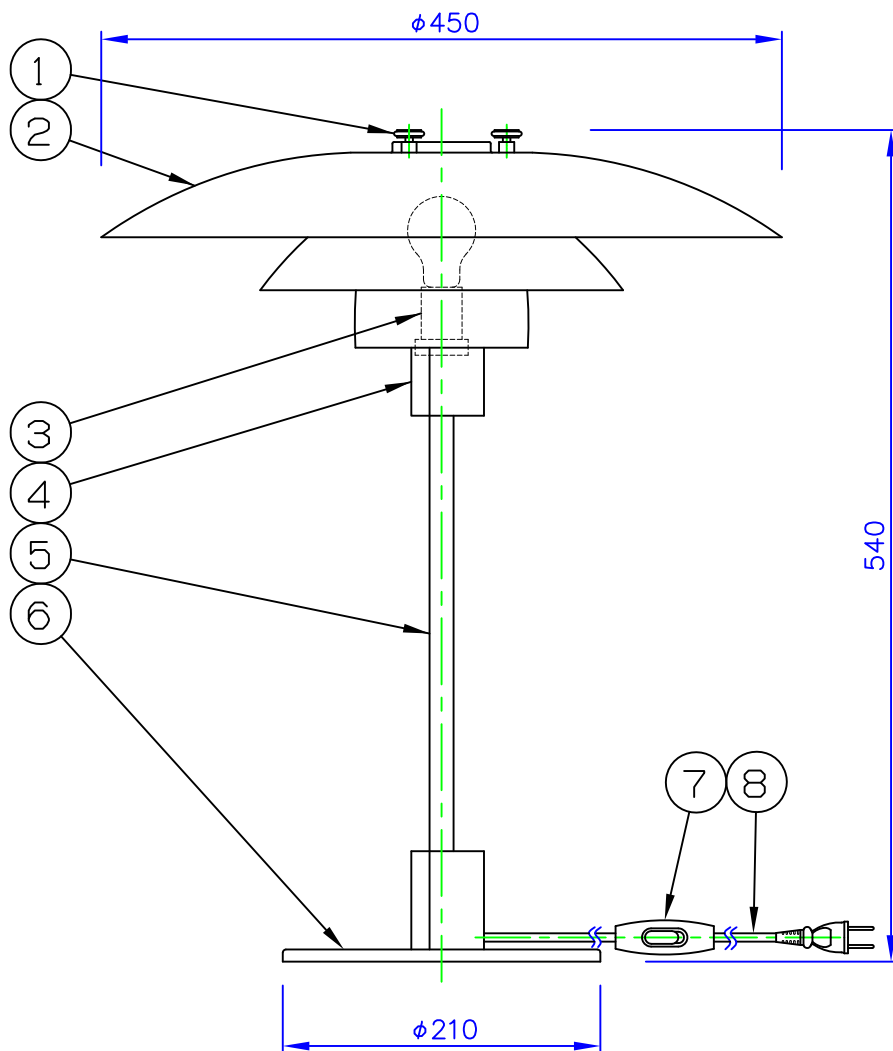

**louis
poulsen**

140320 150612

⚠ 安全に関するご注意

- ◇ 屋内用器具です。屋外や水気、湿気のある所では使用しないでください。絶縁不良による感電の原因となります。
- ◇ 不安定な場所で使用しないでください。
- ◇ カーテンの近くや天井と接近させて使用しないでください。火災の原因となります。

8	プラグ付コード	塩化ビニール	1	黒色 3.9m
7	中間スイッチ	樹脂	1	黒色
6	ベース	真ちゅう板	1	クロームメッキ仕上
5	支柱	鋼管	1	クロームメッキ仕上
4	ソケットカバー	樹脂	1	黒色
3	ソケット	磁器	1	E17
2	シェード	アルミ板	1	白色塗装仕上
1	化粧ナット	真ちゅう	3	クロームメッキ仕上
部番	部品名	材質	数量	摘要

適合 ランプ	・電球形蛍光灯A15W形	品名： PH 4/3 テーブル
	・ミニクリプトンランプ ホワイト 100W	デザイン： ポール・ヘニングセン
同梱 ランプ	ミニクリプトンランプ ホワイト 100W	品番： 57 44 904 519
	□ 金 E17	
質量 2 kg		

単位：mm 第三角法 (JIS A-4)

※本品の規格および外観は改良のため予告なしに変更する事がありますので、あらかじめご了承ください。