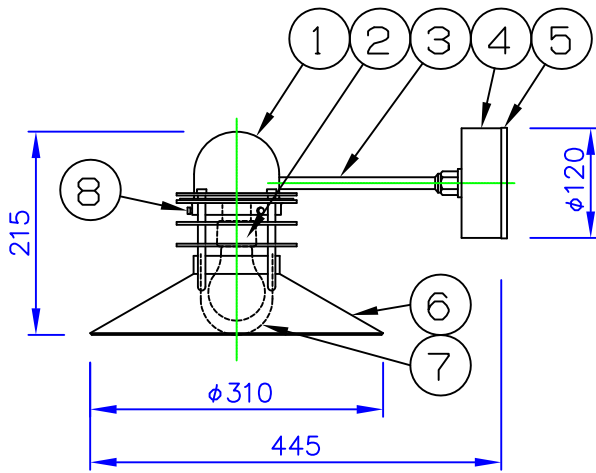

LED電球の技術は常時改新されています。製品のデザイン特性が十分に得られる、当社推奨のランプをお使いください。

180324
160330
080401

⚠ 安全に関するご注意

- ◇ 防雨型器具です。浴室などの湿気の多い場所では使用しないでください。感電、火災の原因となります。
- ◇ 壁面取付け専用器具です。指定の取付方向に取付けてください。指定以外の方向に取付けると落下、火災の原因となります。

- ◇ 取付面に凹凸がある場合、防水用シールで平らに仕上げしてからパッキンを取付けてください。また、取付面が平らにならない場合は、パッキンを被うように防水用シール剤で防水加工してください。指定外の取付は絶縁不良による感電の原因となります。

部番	部品名	材質	数量	摘要
8	グローブ取付ネジ	真鍮	3	M4×8
7	グローブ	ガラス	1	透明
6	シェード	銅板	1	生地
5	取付パッキン	ネオプレンゴム	1	黒色
4	ウォールボウスカバー	銅板	1	生地
3	アーム	真鍮管	1	銅メッキ仕上
2	ソケット	磁器	1	E26
1	器具頭部	銅板	1	生地

適合ランプ	・LED電球 8W	品名： ニューハウン ウォール
	・電球形ハロゲンランプ ホワイト 60W形45W	
同梱ランプ	・白熱電球ホワイト 60W	デザイン： アルフレッド・ホーマン & オーレ・ケアー
	LED電球 8W	
□金	E26	品番： 10000137377
質量	4.2 kg	

単位：mm 第三角法 (JIS A-4)

※本品の規格および外観は改良のため予告なしに変更する事がありますので、あらかじめご了承ください。