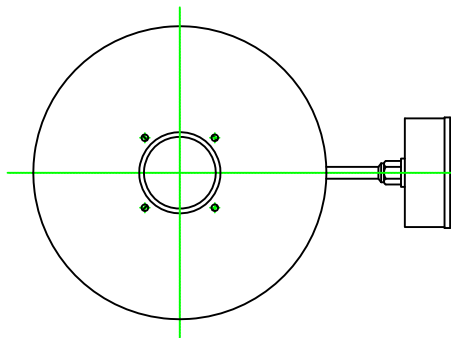

LED電球の技術は常時改新されています。製品のデザイン特性が十分に得られる、当社推奨のランプをお使いください。

180324
160330
080401

⚠ 安全に関するご注意

- ◇ 防雨型器具です。浴室などの湿気の多い場所では使用しないでください。感電、火災の原因となります。
- ◇ 壁面取付け専用器具です。指定の取付方向に取付けてください。指定以外の方向に取付けると落下、火災の原因となります。

- ◇ 取付面に凹凸がある場合、防水用シールで平らに仕上げしてからパッキンを取付けてください。また、取付面が平らにならない場合は、パッキンを被うように防水用シール剤で防水加工してください。指定外の取付は絶縁不良による感電の原因となります。

銅の表面色変化について

この器具は銅できており、大気中に含まれる酸素に反応することで、表面は緑青(ろくしょう)とよばれる緑色の被膜におおわれて自然な風合いをおびてきます。
この器具は表面処理を施しておりません。箱を開梱された時点で、すでに緑青の被膜形成が始まっており、表面に緑青のむらや斑点がみられることがあります。このような場合でも、器具を屋外に取付けてからしばらくすると、銅の表面は均一になってきますので、無理にみがいたりせず、時の経過とともに表面が自然に緑青に変化していくよう、ご配慮ください。取付け後、器具の表面をむらなく緑青に変化させるために、綿の手袋が入っています。箱を開梱されて器具を取付けられる際には、ぜひこの手袋をご使用ください。

部番	部品名	材質	数量	摘要
8	グローブ取付ネジ	真鍮	3	M4×8
7	グローブ	ガラス	1	透明
6	シェード	銅板	1	生地
5	取付パッキン	ネオプレンゴム	1	黒色
4	ウォールボウスカバー	銅板	1	生地
3	アーム	真鍮管	1	銅メッキ仕上
2	ソケット	磁器	1	E26
1	器具頭部	銅板	1	生地

適合ランプ	・LED電球 8W	品名： ニューハウン ウォール
	・電球形ハロゲンランプ ホワイト 60W形45W	
同梱ランプ	・白熱電球ホワイト 60W	デザイン： アルフレッド・ホーマン & オーレ・ケアー
	LED電球 8W	
□金	E26	品番： 10000137377
質量	4.2 kg	