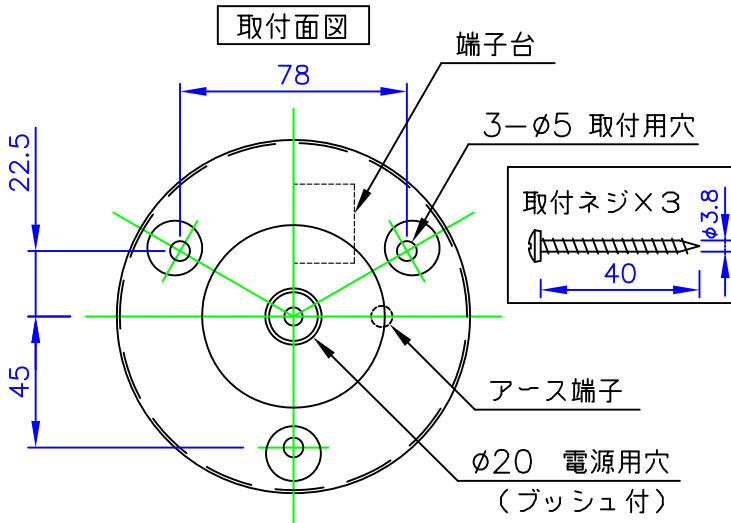

LED電球の技術は常時改新されています。製品のデザイン特性が十分に得られる、当社推奨のランプをお使いください。

180324
160330
080401

⚠ 安全に関するご注意

- ◇ 防雨型器具です。浴室などの湿気の多い場所では使用しないでください。感電、火災の原因となります。
- ◇ 壁面取付け専用器具です。指定の取付方向に取付けてください。指定以外の方向に取付けると落下、火災の原因となります。

- ◇ 取付面に凹凸がある場合、防水用シールで平らに仕上げしてからパッキンを取付けてください。また、取付面が平らにならない場合は、パッキンを被うように防水用シール剤で防水加工してください。指定外の取付は絶縁不良による感電の原因となります。

銅の表面色変化について

この器具は銅できており、大気中に含まれる酸素に反応することで、表面は緑青(ろくしょう)とよばれる緑色の被膜におおわれて自然な風合いをおびてきます。
この器具は表面処理を施しておりません。箱を開梱された時点で、すでに緑青の被膜形成が始まっており、表面に緑青のむらや斑点がみられることがあります。このような場合でも、器具を屋外に取付けてからしばらくすると、銅の表面は均一になってきますので、無理にみがいたりせず、時の経過とともに表面が自然に緑青に変化していくよう、ご配慮ください。取付け後、器具の表面をむらなく緑青に変化させるために、綿の手袋が入っています。箱を開梱されて器具を取付けられる際には、ぜひこの手袋をご使用ください。

単位：mm 第三角法 (JIS A-4)

※本品の規格および外観は改良のため予告なしに変更する事がありますので、あらかじめご了承ください。