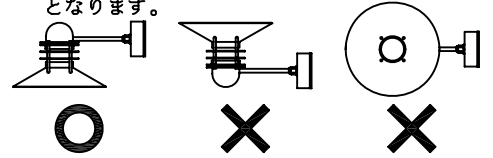

LED電球の技術は常時改新されています。製品のデザイン特性が十分に得られる、当社推奨のランプをお使いください。

180324
160330
080401

⚠ 安全に関するご注意

- ◇ 防雨型器具です。浴室などの湿気の多い場所では使用しないでください。感電、火災の原因となります。
- ◇ 壁面取付け専用器具です。指定の取付方向に取付けてください。指定以外の方向に取付けると落下、火災の原因となります。

- ◇ 取付面に凹凸がある場合、防水用シールで平らに仕上げしてからパッキンを取付けてください。また、取付面が平らにならない場合は、パッキンを被うように防水用シール剤で防水加工してください。指定外の取付は絶縁不良による感電の原因となります。

銅の表面色変化について

この器具は銅できており、大気中に含まれる酸素に反応することで、表面は緑青(ろくしょう)とよばれる緑色の被膜におおわれて自然な風合いをおびてきます。
この器具は表面処理を施しておりません。箱を開梱された時点で、すでに緑青の被膜形成が始まっており、表面に緑青のむらや斑点がみられることがあります。このような場合でも、器具を屋外に取付けてからしばらくすると、銅の表面は均一になってきますので、無理にみがいたりせず、時の経過とともに表面が自然に緑青に変化していくよう、ご配慮ください。取付け後、器具の表面をむらなく緑青に変化させるために、綿の手袋が入っています。箱を開梱されて器具を取付けられる際には、ぜひこの手袋をご使用ください。