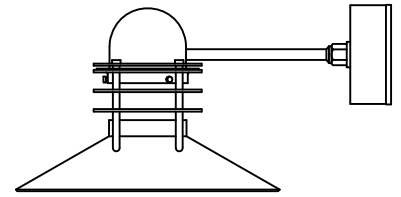

LED電球の技術は常時改新されています。製品のデザイン特性が十分に得られる、当社推奨のランプをお使いください。

180324
160330
080401

⚠ 安全に関するご注意

- ◇ 防雨型器具です。浴室などの湿気の多い場所では使用しないでください。感電、火災の原因となります。
- ◇ 壁面取付け専用器具です。指定の取付方向に取付けてください。指定以外の方向に取付けると落下、火災の原因となります。

- ◇ 取付面に凹凸がある場合、防水用シールで平らに仕上げしてからパッキンを取付けてください。また、取付面が平らにならない場合は、パッキンを被うように防水用シール剤で防水加工してください。指定外の取付は絶縁不良による感電の原因となります。

銅の表面色変化について

この器具は銅できており、大気中に含まれる酸素に反応することで、表面は緑青(ろくしょう)とよばれる緑色の被膜におおわれて自然な風合いをおびてきます。
この器具は表面処理を施しておりません。箱を開梱された時点で、すでに緑青の被膜形成が始まっており、表面に緑青のむらや斑点がみられることがあります。このような場合でも、器具を屋外に取付けてからしばらくすると、銅の表面は均一になってきますので、無理にみがいたりせず、時の経過とともに表面が自然に緑青に変化していくよう、ご配慮ください。取付け後、器具の表面をむらなく緑青に変化させるために、綿の手袋が入っています。箱を開梱されて器具を取付けられる際には、ぜひこの手袋をご使用ください。