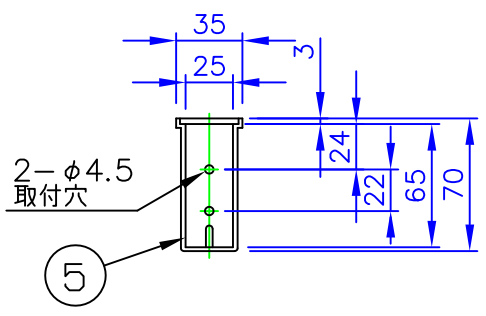

LED技術の進展にともない、本製品のワット数や器具光束を納品前に変更することがありますので、事前にルイスポールセンにご確認ください。

180724

取付面寸法

可動寸法および角度

品番	色
57 44 163 212	ホワイト
57 44 163 209	ブラック
57 44 163 348	ライト・アルミ・グレー
57 44 163 335	ダーク・アルミ・グレー

⚠ 安全に関するご注意

◇ 屋内用器具です。
屋外や水気、湿気のある所では使用しないでください。
絶縁不良による感電の原因となります。

7	プラグ付電源ユニット	1	コネクター付き/色:別表参照	特記事項: ◇ 電源電圧100-240V ◇ LED色温度:別表参照 ◇ 器具光束:550 lm ◇ Ra 90以上 ◇ 調光機能付 ◇ 消灯タイマー 8時間/4時間/オフ 消費電力 10W	品名:	NJP ウォール ショートアーム	
6	コード	ビニル	1		3m、色:別表参照	デザイン:	nendo
5	壁取付部	キャストアルミ	1		粉体塗装仕上/色:別表参照	品番:	別表参照
4	ジョイント部	アルミ	2		アルマイト処理		
3	アーム	キャストアルミ	2		粉体塗装仕上/色:別表参照		
2	スイッチ	樹脂	1		色:別表参照		
1	ヘッド	キャストアルミ	1		粉体塗装仕上/色:別表参照		
部番	部品名	材質	数量	摘要	質量	0.7 kg	

単位: mm 第三角法 (JIS A-4)
※本品の規格および外観は改良のため予告なしに変更する事がありますので、あらかじめご了承ください。

作成日: 2018/07/24