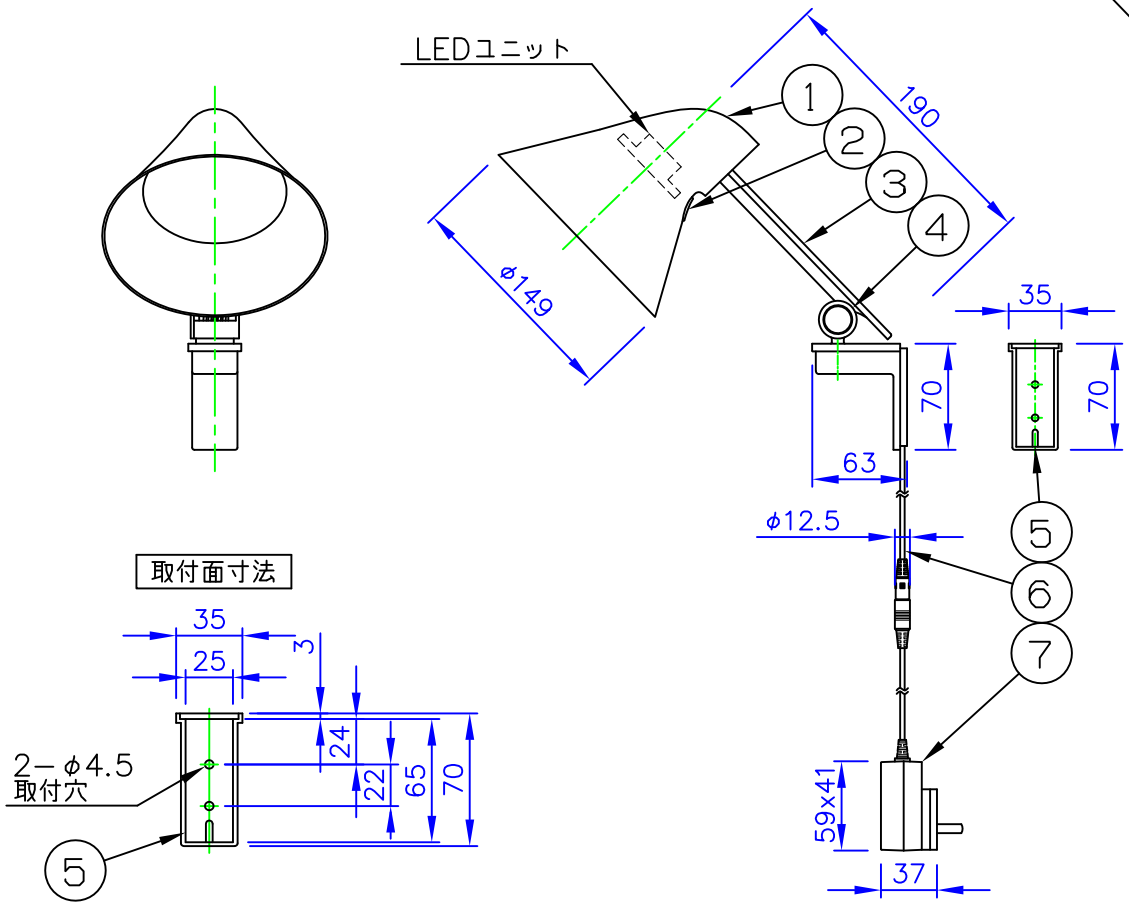

LED技術の進展にともない、本製品のワット数や器具光束を納品前に変更することがありますので、事前にルイスポールセンにご確認ください。

180724

取付面寸法

可動寸法および角度

品番	色
57 44 163 212	ホワイト
57 44 163 209	ブラック
57 44 163 348	ライト・アルミ・グレー
57 44 163 335	ダーク・アルミ・グレー

⚠ 安全に関するご注意

◇ 屋内用器具です。
屋外や水気、湿気のある所では使用しないでください。
絶縁不良による感電の原因となります。

7	プラグ付電源ユニット	1	コネクター付き/色:別表参照	特記事項: ◇ 電源電圧100-240V ◇ LED色温度:別表参照 ◇ 器具光束:550 lm ◇ Ra 90以上 ◇ 調光機能付 ◇ 消灯タイマー 8時間/4時間/オフ 消費電力 10W	品名:	NJP ウォール ショートアーム	
6	コード	ビニル	1		3m、色:別表参照	デザイン:	nendo
5	壁取付部	キャストアルミ	1		粉体塗装仕上/色:別表参照	品番:	別表参照
4	ジョイント部	アルミ	2		アルマイト処理		
3	アーム	キャストアルミ	2		粉体塗装仕上/色:別表参照		
2	スイッチ	樹脂	1		色:別表参照		
1	ヘッド	キャストアルミ	1		粉体塗装仕上/色:別表参照		
部番	部品名	材質	数量	摘要	質量	0.7 kg	

単位: mm 第三角法 (JIS A-4)
※本品の規格および外観は改良のため予告なしに変更する事がありますので、あらかじめご了承ください。

作成日: 2018/07/24