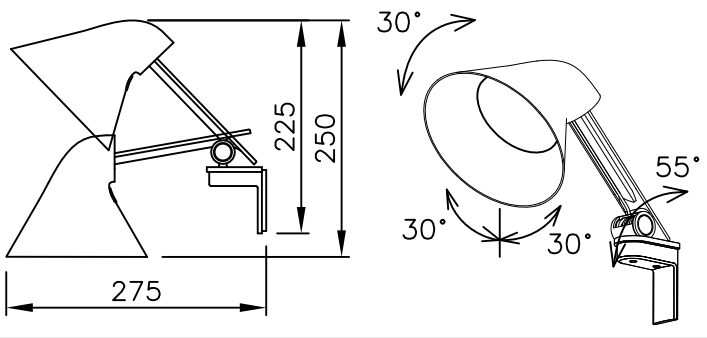

LED技術の進展にともない、本製品のワット数や器具光束を納品前に変更することがありますので、事前にルイスポールセンにご確認ください。

180724

取付面寸法

可動寸法および角度

品番	色
57 44 163 212	ホワイト
57 44 163 209	ブラック
57 44 163 348	ライト・アルミ・グレー
57 44 163 335	ダーク・アルミ・グレー

⚠ 安全に関するご注意

◇ 屋内用器具です。
屋外や水気、湿気のある所では使用しないでください。
絶縁不良による感電の原因となります。

7	プラグ付電源ユニット	1	コネクター付き/色:別表参照	特記事項: ◇ 電源電圧100-240V ◇ LED色温度:別表参照 ◇ 器具光束:550 lm ◇ Ra 90以上 ◇ 調光機能付 ◇ 消灯タイマー 8時間/4時間/オフ 消費電力 10W	品名:	NJP ウォール ショートアーム	
6	コード	ビニル	1		3m、色:別表参照	デザイン:	nendo
5	壁取付部	キャストアルミ	1		粉体塗装仕上/色:別表参照	品番:	別表参照
4	ジョイント部	アルミ	2		アルマイト処理		
3	アーム	キャストアルミ	2		粉体塗装仕上/色:別表参照		
2	スイッチ	樹脂	1		色:別表参照		
1	ヘッド	キャストアルミ	1		粉体塗装仕上/色:別表参照		
部番	部品名	材質	数量	摘要	質量	0.7 kg	

単位: mm 第三角法 (JIS A-4)
※本品の規格および外観は改良のため予告なしに変更する事がありますので、あらかじめご了承ください。

作成日: 2018/07/24