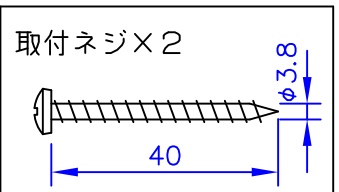

LED技術の進展にともない、本製品のワット数や器具光束を納品前に変更することがありますので、事前にルイスポールセンにご確認ください。

201216

**安全に関するご注意**

- ◇ 天井面取付け専用器具です。
- ◇ 器具の取付けは、取付ける天井の強度を確認し、質量に耐える所に確実に行ってください。強度が不足している場合は、補強工事をしてから取付けてください。
- ◇ 屋内用器具です。屋外や水気、湿気のある所では使用しないでください。
- ◇ 傾斜天井には取付けしないでください。
- ◇ D種（第3種）接地工事が必要です。

**使用上のご注意**

- ・ 調光信号線はCPEV φ0.9mm x 1ペア、またはφ1.2mm x 1ペア を使用してください。

品番	色	器具光束 (lm)	LED色温度 (K)
5741930900	ブラック	2035	2700
5741930858	ホワイト	2104	
5741930913	ブラック	2180	3000
5741930861	ホワイト	2254	

部番	部品名	材質	数量	摘要	質量
7					6.6 kg
6	取付板	アルミ亜鉛メッキ鋼板	1		
5	フランジ	アルミ板	1	塗装仕上	
4	ワイヤー	ステンレス	1	φ1.2	
3	コード	ビニール	1	黒色または白色テロン被覆	
2	ディフューザー	ポリカーボネート	1	乳白色	
1	シェード	アルミ板	1	塗装仕上	
部番	部品名	材質	数量	摘要	質量

特記事項：  
 ◇ 電源電圧100/200V  
 ◇ LED色温度：別表参照  
 ◇ Ra 90  
 ◇ 調光方式：LUTRON-0-10Vに対応

品名：  
 カイレン 650  
 デザイン：  
 BIGアイディアズ  
 品番：  
 別表参照

単位：mm 第三角法 (JIS A-4)

※本品の規格および外観は改良のため予告なしに変更する事がありますので、あらかじめご了承ください。

作成日：2020/12/16