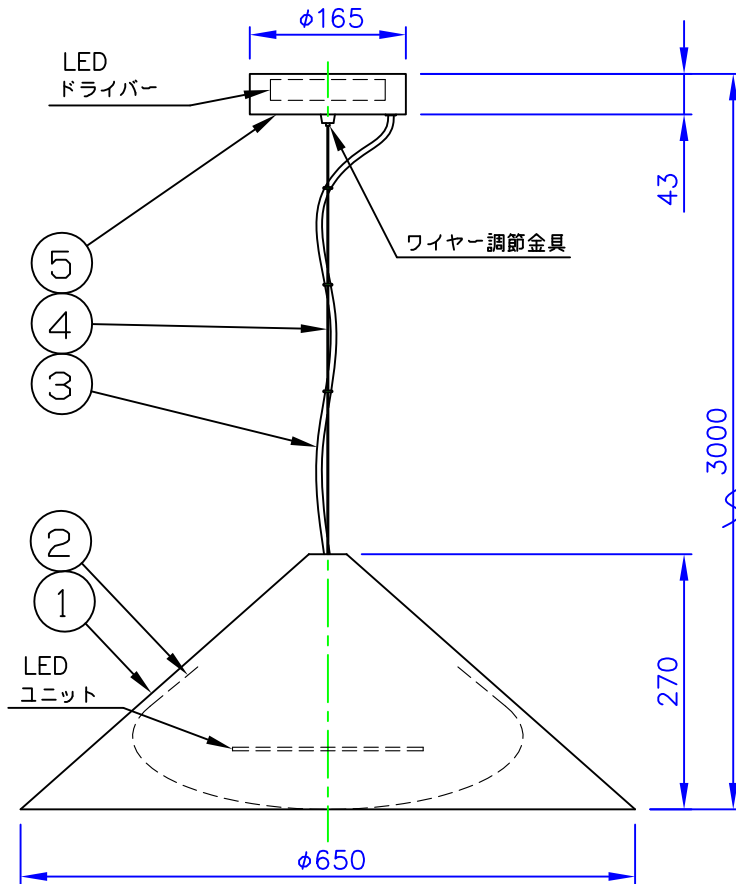

LED技術の進展にともない、本製品のワット数や器具光束を納品前に変更することがありますので、事前にルイスポールセンにご確認ください。

201216

**安全に関するご注意**

- ◇ 天井面取付け専用器具です。
- ◇ 器具の取付けは、取付ける天井の強度を確認し、質量に耐える所に確実に行ってください。強度が不足している場合は、補強工事をしてから取付けてください。
- ◇ 屋内用器具です。屋外や水気、湿気のある所では使用しないでください。
- ◇ 傾斜天井には取付けしないでください。
- ◇ D種（第3種）接地工事が必要です。

**使用上のご注意**

- ・ 調光信号線はCPEV φ0.9mm x 1ペア、またはφ1.2mm x 1ペア を使用してください。

品番	色	器具光束 (lm)	LED色温度 (K)
5741930900	ブラック	2035	2700
5741930858	ホワイト	2104	
5741930913	ブラック	2180	3000
5741930861	ホワイト	2254	

部番	部品名	材質	数量	摘要	質量
7					6.6 kg
6	取付板	アルミ亜鉛メッキ鋼板	1		
5	フランジ	アルミ板	1	塗装仕上	
4	ワイヤー	ステンレス	1	φ1.2	
3	コード	ビニール	1	黒色または白色テロン被覆	
2	ディフューザー	ポリカーボネート	1	乳白色	
1	シェード	アルミ板	1	塗装仕上	
部番	部品名	材質	数量	摘要	質量

特記事項：  
 ◇ 電源電圧100/200V  
 ◇ LED色温度：別表参照  
 ◇ Ra 90  
 ◇ 調光方式：LUTRON-0-10Vに対応

品名：  
 カイレン 650  
 デザイン：  
 BIGアイディアズ  
 品番：  
 別表参照

単位：mm 第三角法 (JIS A-4)

※本品の規格および外観は改良のため予告なしに変更する事がありますので、あらかじめご了承ください。

作成日：2020/12/16