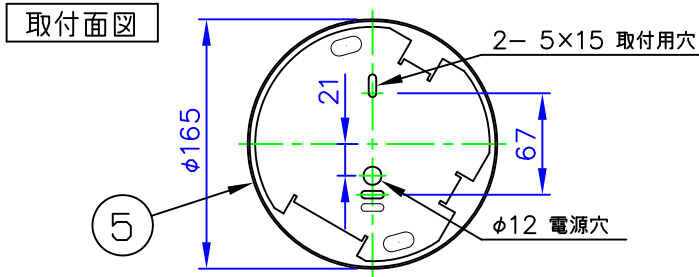

LED技術の進展にともない、本製品のワット数や器具光束を納品前に変更することがありますので、事前にルイスポールセンにご確認ください。

201216

**安全に関するご注意**

- ◇ 天井面取付け専用器具です。
- ◇ 器具の取付けは、取付ける天井の強度を確認し、質量に耐える所に確実に行ってください。強度が不足している場合は、補強工事をしてから取付けてください。
- ◇ 屋内用器具です。屋外や水気、湿気のある所では使用しないでください。
- ◇ 傾斜天井には取付けしないでください。
- ◇ D種（第3種）接地工事が必要です。

**使用上のご注意**

- ・ 調光信号線はCPEV φ0.9mm x 1ペア、またはφ1.2mm x 1ペア を使用してください。

品番	色	器具光束 (lm)	LED色温度 (K)
5741930900	ブラック	2035	2700
5741930858	ホワイト	2104	
5741930913	ブラック	2180	3000
5741930861	ホワイト	2254	

部番	部品名	材質	数量	摘要	質量
7					6.6 kg
6	取付板	アルミ亜鉛メッキ鋼板	1		
5	フランジ	アルミ板	1	塗装仕上	
4	ワイヤー	ステンレス	1	φ1.2	
3	コード	ビニール	1	黒色または白色テロン被覆	
2	ディフューザー	ポリカーボネート	1	乳白色	
1	シェード	アルミ板	1	塗装仕上	
部番	部品名	材質	数量	摘要	質量

特記事項：  
 ◇ 電源電圧100/200V  
 ◇ LED色温度：別表参照  
 ◇ Ra 90  
 ◇ 調光方式：LUTRON-0-10Vに対応

品名：  
 カイレン 650  
 デザイン：  
 BIGアイディアズ  
 品番：  
 別表参照

単位：mm 第三角法 (JIS A-4)

※本品の規格および外観は改良のため予告なしに変更する事がありますので、あらかじめご了承ください。

作成日：2020/12/16