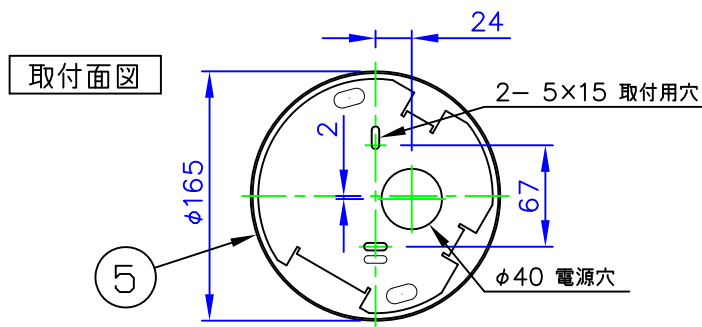

LED技術の進展にともない、本製品のワット数や器具光束を納品前に変更することがありますので、事前にルイスポールセンにご確認ください。

**安全に関するご注意**

- ◇ 天井面取付け専用器具です。
- ◇ 器具の取付けは、取付ける天井の強度を確認し、質量に耐える所に確実に行ってください。強度が不足している場合は、補強工事をしてから取付けてください。
- ◇ 屋内用器具です。屋外や水気、湿気のある所では使用しないでください。
- ◇ 傾斜天井には取付けないでください。
- ◇ D種（第3種）接地工事が必要です。

**使用上のご注意**

- ・ 調光信号線はCPEV φ0.9mm x 1ペア、またはφ1.2mm x 1ペア を使用してください。

品番	色	器具光束 (lm)	LED色温度 (K)
5741930803	ブラック	1195	2700
5741930751	ホワイト	1357	
5741930816	ブラック	1231	3000
5741930764	ホワイト	1398	

部番	部品名	材質	数量	摘要	質量
7					5 kg
6	取付板	アルミ亜鉛メッキ鋼板	1		
5	フランジ	アルミ板	1	塗装仕上	
4	ワイヤー	ステンレス	1	φ1.2	
3	コード	ビニール	1	黒色または白色テロン被覆	
2	ディフューザー	ポリカーボネート	1	乳白色	
1	シェード	アルミ板	1	塗装仕上	
<b>特記事項：</b> ◇ 電源電圧100/200V ◇ LED色温度：別表参照 ◇ Ra 90 ◇ 調光方式：LUTRON-0-10Vに対応 <b>消費電力</b> 21W					<b>品名：</b> カイレン 400 <b>デザイン：</b> BIGアイディアズ <b>品番：</b> 別表参照

単位：mm 第三角法 (JIS A-4)

※本品の規格および外観は改良のため予告なしに変更する事がありますので、あらかじめご了承ください。

作成日：2020/12/16

201216