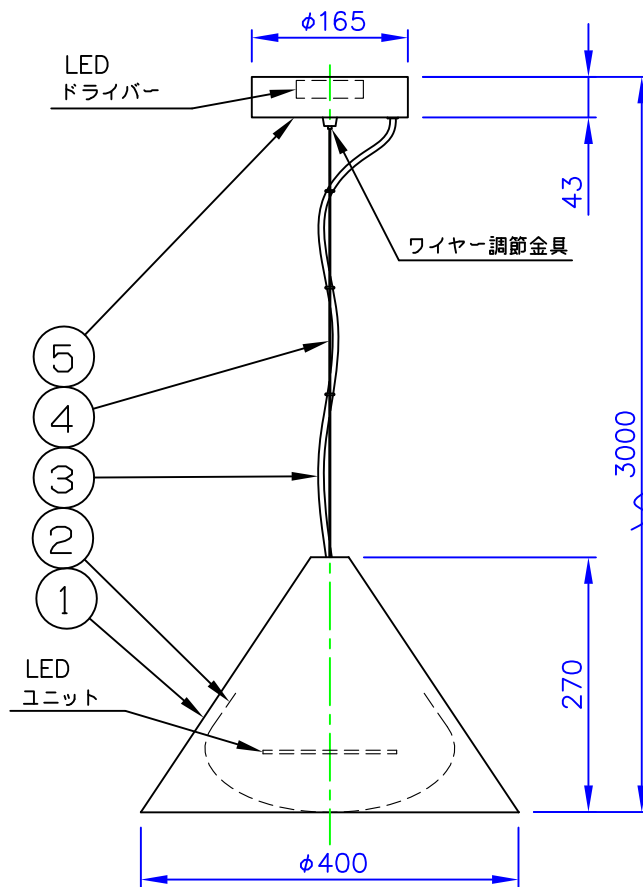

LED技術の進展にともない、本製品のワット数や器具光束を納品前に変更することがありますので、事前にルイスポールセンにご確認ください。

**安全に関するご注意**

- ◇ 天井面取付け専用器具です。
- ◇ 器具の取付けは、取付ける天井の強度を確認し、質量に耐える所に確実に行ってください。強度が不足している場合は、補強工事をしてから取付けてください。
- ◇ 屋内用器具です。屋外や水気、湿気のある所では使用しないでください。
- ◇ 傾斜天井には取付けないでください。
- ◇ D種（第3種）接地工事が必要です。

**使用上のご注意**

- ・ 調光信号線はCPEV φ0.9mm x 1ペア、またはφ1.2mm x 1ペア を使用してください。

品番	色	器具光束 (lm)	LED色温度 (K)
5741930803	ブラック	1195	2700
5741930751	ホワイト	1357	
5741930816	ブラック	1231	3000
5741930764	ホワイト	1398	

部番	部品名	材質	数量	摘要	質量
7					5 kg
6	取付板	アルミ亜鉛メッキ鋼板	1		
5	フランジ	アルミ板	1	塗装仕上	
4	ワイヤー	ステンレス	1	φ1.2	
3	コード	ビニール	1	黒色または白色テロン被覆	
2	ディフューザー	ポリカーボネート	1	乳白色	
1	シェード	アルミ板	1	塗装仕上	
<b>特記事項：</b> ◇ 電源電圧100/200V ◇ LED色温度：別表参照 ◇ Ra 90 ◇ 調光方式：LUTRON-0-10Vに対応 <b>消費電力</b> 21W					<b>品名：</b> カイレン 400 <b>デザイン：</b> BIGアイディアズ <b>品番：</b> 別表参照

単位：mm 第三角法 (JIS A-4)

※本品の規格および外観は改良のため予告なしに変更する事がありますので、あらかじめご了承ください。

作成日：2020/12/16

201216