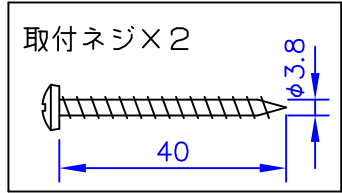

LED技術の進展にともない、本製品のワット数や器具光束を納品前に変更することがありますので、事前にルイスポールセンにご確認ください。

**安全に関するご注意**

- ◇ 天井面取付け専用器具です。
- ◇ 器具の取付けは、取付ける天井の強度を確認し、質量に耐える所に確実に行ってください。強度が不足している場合は、補強工事をしてから取付けてください。
- ◇ 屋内用器具です。屋外や水気、湿気のある所では使用しないでください。
- ◇ 傾斜天井には取付けないでください。
- ◇ D種（第3種）接地工事が必要です。

**使用上のご注意**

- ・ 調光信号線はCPEV φ0.9mm x 1ペア、またはφ1.2mm x 1ペア を使用してください。

品番	色	器具光束 (lm)	LED色温度 (K)
5741930803	ブラック	1195	2700
5741930751	ホワイト	1357	
5741930816	ブラック	1231	3000
5741930764	ホワイト	1398	

部番	部品名	材質	数量	摘要	質量
7					5 kg
6	取付板	アルミ亜鉛メッキ鋼板	1		
5	フランジ	アルミ板	1	塗装仕上	
4	ワイヤー	ステンレス	1	φ1.2	
3	コード	ビニール	1	黒色または白色テロン被覆	
2	ディフューザー	ポリカーボネート	1	乳白色	
1	シェード	アルミ板	1	塗装仕上	
<b>特記事項：</b> ◇ 電源電圧100/200V ◇ LED色温度：別表参照 ◇ Ra 90 ◇ 調光方式：LUTRON-0-10Vに対応 <b>消費電力</b> 21W					<b>品名：</b> カイレン 400 <b>デザイン：</b> BIGアイディアズ <b>品番：</b> 別表参照