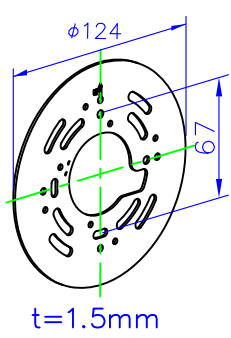

LED技術の進展にともない、本製品のワット数や器具光束を納品前に変更することがありますので、事前にルイスポールセンにご確認ください。

221116

取付面図

ボックス用プレート

埋込ボックスに取り付ける場合
埋込ボックス（取付ネジピッチ67mm）付きの壁面に取りつける場合は、付属のボックス用プレートを使用して取りつけることができます。詳しくは取扱説明書をご覧ください。

品番	色	LED色温度(K)	器具光束(lm)
5743914351	ホワイト	2700-2000K D2W	457
5743916249		3000	484
5743914445	ブラック	2700-2000K D2W	338
5743916197		3000	358

⚠ 安全に関するご注意

- ◇ 一般屋内用器具です。屋外や、水気、湿気のある所には取付け出来ません。絶縁不良による感電、火災の原因となることがあります。
- ◇ 壁面取付専用器具です。天井面には取付けしないでください。落下のおそれがあります。

部番	部品名	材質	数量	摘要	質量	特記事項	品名
7						消費電力 8.5W 特記事項： ◇ 電源電圧100-240V ◇ LED色温度：別表参照 ◇ 器具光束 別表参照 ◇ Ra 90 ◇ 調光機能付	品名： カイルン 175 ウォール
6							デザイン： BIGアイディアズ
5	ディフューザー	アクリル	1	乳白色			品番： 別表参照
4	シェード	アルミ	1	塗装仕上			
3	スイッチ	樹脂	1	白色または黒色			
2	フランジ	キャストアルミ	1	塗装仕上			
1	取付板	キャストアルミ	1				
部番	部品名	材質	数量	摘要	質量	1 kg	

単位：mm 第三角法 (JIS A-4)

※本品の規格および外観は改良のため予告なしに変更する事がありますので、あらかじめご了承ください。

作成日：2022/11/16