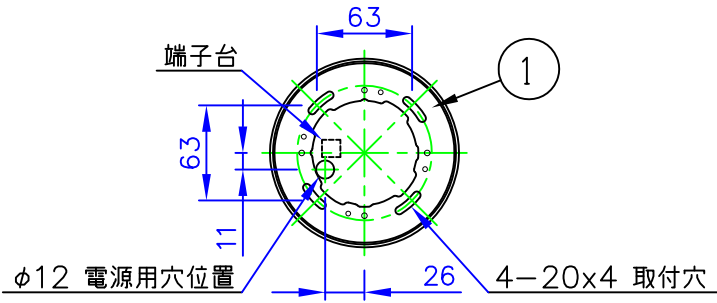

LED技術の進展にともない、本製品のワット数や器具光束を納品前に変更することがありますので、事前にルイスポールセンにご確認ください。

221116

取付面図

ボックス用プレート

埋込ボックスに取り付ける場合
埋込ボックス（取付ネジピッチ67mm）付きの壁面に取りつける場合は、付属のボックス用プレートを使用して取りつけることができます。詳しくは取扱説明書をご覧ください。

品番	色	LED色温度(K)	器具光束(lm)
5743914351	ホワイト	2700-2000K D2W	457
5743916249		3000	484
5743914445	ブラック	2700-2000K D2W	338
5743916197		3000	358

単位：mm 第三角法 (JIS A-4)

※本品の規格および外観は改良のため予告なしに変更する事がありますので、あらかじめご了承ください。

作成日：2022/11/16