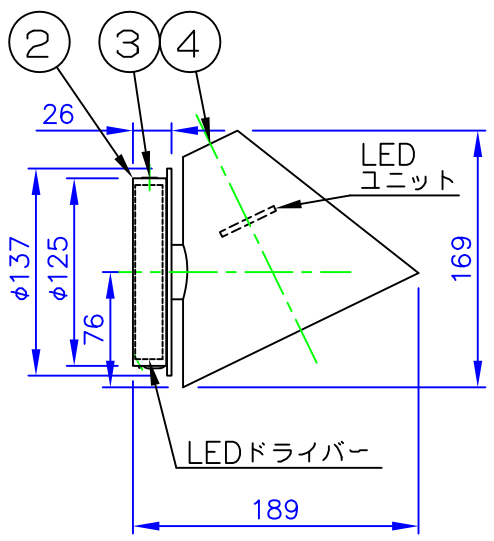

LED技術の進展にともない、本製品のワット数や器具光束を納品前に変更することがありますので、事前にルイスポールセンにご確認ください。

221116

取付面図

ボックス用プレート

埋込ボックスに取り付ける場合
埋込ボックス（取付ネジピッチ67mm）付きの壁面に取りつける場合は、付属のボックス用プレートを使用して取りつけることができます。詳しくは取扱説明書をご覧ください。

品番	色	LED色温度(K)	器具光束(lm)
5743914351	ホワイト	2700-2000K D2W	457
5743916249		3000	484
5743914445	ブラック	2700-2000K D2W	338
5743916197		3000	358

⚠ 安全に関するご注意

- ◇ 一般屋内用器具です。屋外や、水気、湿気のある所には取付け出来ません。絶縁不良による感電、火災の原因となることがあります。
- ◇ 壁面取付専用器具です。天井面には取付けしないでください。落下のおそれがあります。

部番	部品名	材質	数量	摘要	質量	特記事項	品名
7						消費電力 8.5W 特記事項： ◇ 電源電圧100-240V ◇ LED色温度：別表参照 ◇ 器具光束 別表参照 ◇ Ra 90 ◇ 調光機能付	品名： カイルン 175 ウォール
6							デザイン： BIGアイディアズ
5	ディフューザー	アクリル	1	乳白色			品番： 別表参照
4	シェード	アルミ	1	塗装仕上			
3	スイッチ	樹脂	1	白色または黒色			
2	フランジ	キャストアルミ	1	塗装仕上			
1	取付板	キャストアルミ	1				
部番	部品名	材質	数量	摘要	質量	1 kg	