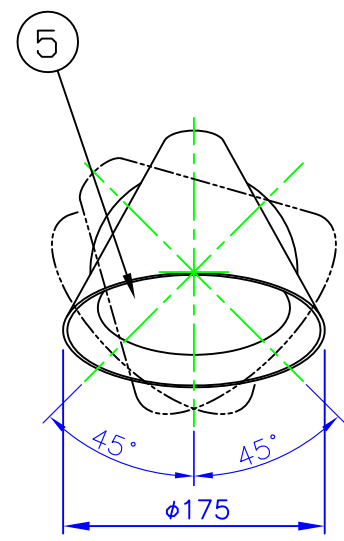

LED技術の進展にともない、本製品のワット数や器具光束を納品前に変更することがありますので、事前にルイスポールセンにご確認ください。

221116

取付面図

ボックス用プレート

埋込ボックスに取り付ける場合
埋込ボックス（取付ネジピッチ67mm）付きの壁面に取りつける場合は、付属のボックス用プレートを使用して取りつけることができます。詳しくは取扱説明書をご覧ください。

品番	色	LED色温度(K)	器具光束(lm)
5743914351	ホワイト	2700-2000K D2W	457
5743916249		3000	484
5743914445	ブラック	2700-2000K D2W	338
5743916197		3000	358

単位：mm 第三角法 (JIS A-4)

※本品の規格および外観は改良のため予告なしに変更する事がありますので、あらかじめご了承ください。

作成日：2022/11/16