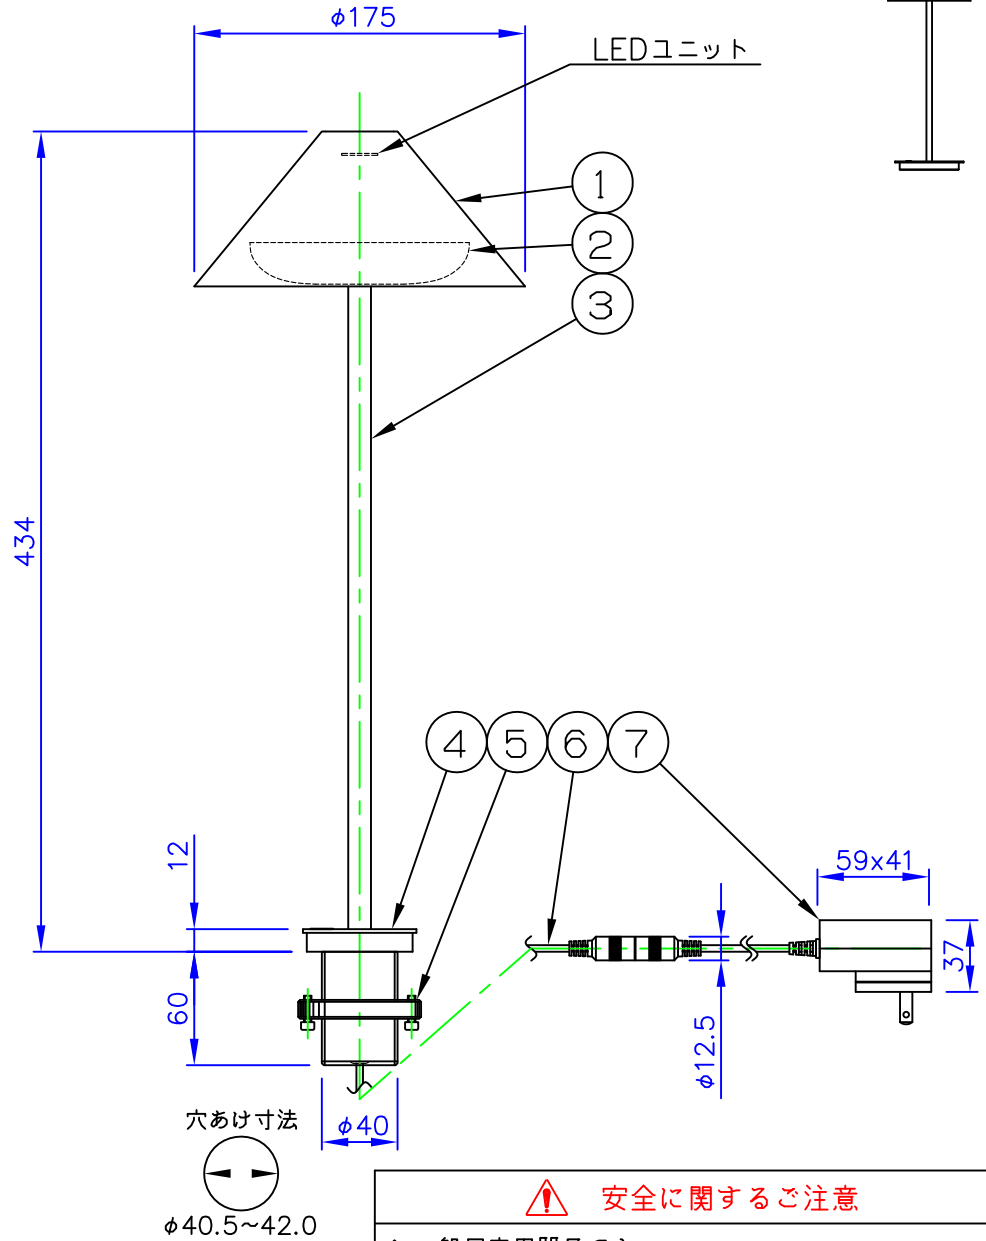

LED技術の進展にともない、本製品のワット数や器具光束を納品前に変更することがありますので、事前にルイスポールセンにご確認ください。

⚠ 安全に関するご注意

- 一般屋内用器具です。屋外や水気、湿気のある所では使用しないでください。絶縁不良による感電の原因となります。
- 不安定な場所で使用しないでください。
- カーテンの近くや天井と接近させて使用しないでください。火災の原因となります。

品番	色	LED色温度 (K)	器具光束 (lm)
5744166823	ホワイト	2700-2000K D2W	485
5744167725		3000	513
5744166836	ブラック	2700-2000K D2W	383
5744167712		3000	405

7	プラグ付電源ユニット	1	コネクター付き/白色または黒色	特記事項： ◇ 電源電圧100-240V ◇ LED色温度：別表参照 ◇ 器具光束 別表参照 ◇ Ra 90 ◇ 調光機能付	品名：	カイルン テーブル (ピン差込式)
6	コード	1	2.4m/白色または黒色		消費電力	8.5W
5	リング	1	アルマイト仕上		デザイン：	BIGアイディアズ
4	ベース	1	塗装仕上		品番：	別表参照
3	支柱	1	塗装仕上			
2	ディフューザー	1	乳白色			
1	シェード	1	塗装仕上			
部番	部品名	材質	数量	摘要	質量	0.7 kg

単位：mm 第三角法 (JIS A-4)

※本品の規格および外観は改良のため予告なしに変更する事がありますので、あらかじめご了承ください。

作成日：2022/09/20

220920