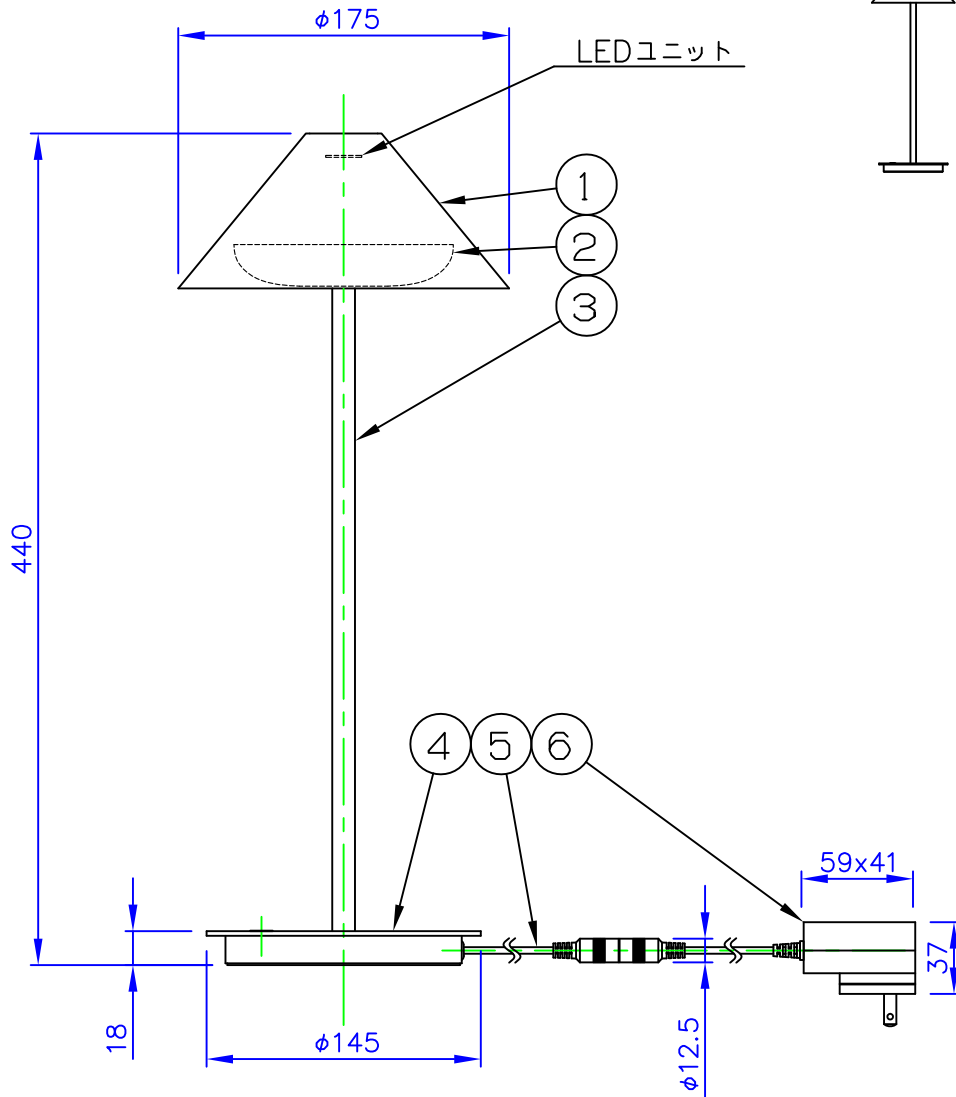

LED技術の進展にともない、本製品のワット数や器具光束を納品前に変更することがありますので、事前にルイスポールセンにご確認ください。

220829

⚠ 安全に関するご注意

- 一般屋内用器具です。屋外や水気、湿気のある所では使用しないでください。絶縁不良による感電の原因となります。
- 不安定な場所で使用しないでください。
- カーテンの近くや天井と接近させて使用しないでください。火災の原因となります。

品番	色	LED色温度 (K)	器具光束 (lm)
5744166807	ホワイト	2700-2000K D2W	485
5744167741		3000	513
5744166810	ブラック	2700-2000K D2W	383
5744167738		3000	405

部番	部品名	材質	数量	摘要	質量
7					
6	プラグ付電源ユニット		1	コネクター付き/白色または黒色	消費電力 8.5W
5	コード	ビニル	1	2.4m/白色または黒色	
4	ベース	キャストアルミ	1	塗装仕上	質量 1.5 kg
3	支柱	アルミ	1	塗装仕上	
2	ディフューザー	ポリカーボネート	1	乳白色	
1	シェード	アルミ	1	塗装仕上	

特記事項：
◇ 電源電圧100-240V
◇ LED色温度：別表参照
◇ 器具光束 別表参照
◇ Ra 90
◇ 調光機能付

品名：
カイレン テーブル
デザイン：
BIGアイディアズ
品番：
別表参照

単位：mm 第三角法 (JIS A-4)

※本品の規格および外観は改良のため予告なしに変更する事がありますので、あらかじめご了承ください。

作成日：2022/08/29