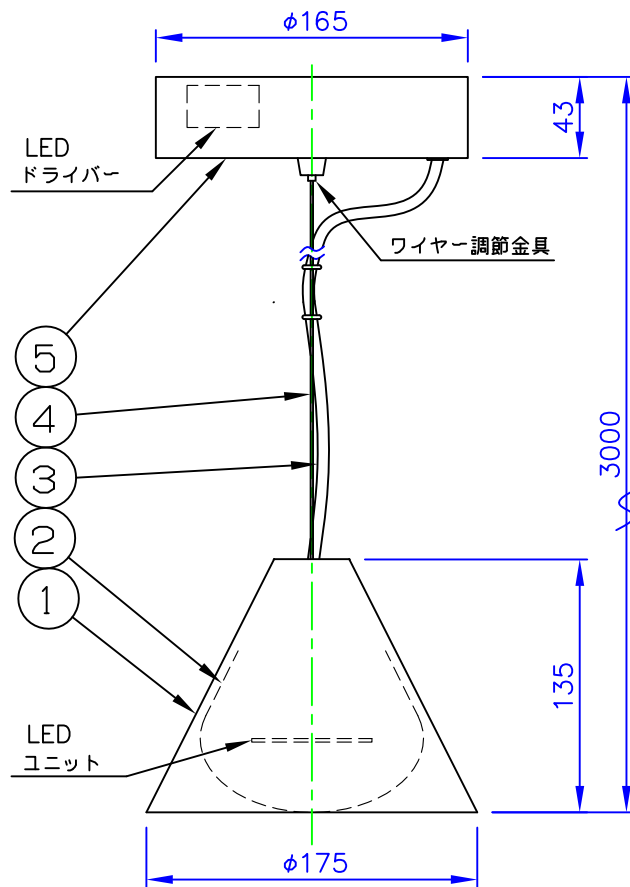

LED技術の進展にともない、本製品のワット数や器具光束を納品前に変更することがありますので、事前にルイスポールセンにご確認ください。

取付面図

取付ネジ×2

安全に関するご注意

- ◇ 天井面取付け専用器具です。
- ◇ 器具の取付けは、取付ける天井の強度を確認し、質量に耐える所に確実に行ってください。強度が不足している場合は、補強工事をしてから取付けてください。
- ◇ 屋内用器具です。屋外や水気、湿気のある所では使用しないでください。
- ◇ 傾斜天井には取付けしないでください。
- ◇ D種（第3種）接地工事が必要です。

使用上のご注意

- ・ 調光信号線はCPEV φ0.9mm x 1ペア、またはφ1.2mm x 1ペア を使用してください。

品番	色	器具光束 (lm)	LED色温度 (K)
5741930609	ブラック	276	2700
5741930557	ホワイト	360	
5741930612	ブラック	287	3000
5741930560	ホワイト	371	

部番	部品名	材質	数量	摘要	質量	特記事項	品名
7						特記事項： ◇ 電源電圧100/200V ◇ LED色温度：別表参照 ◇ Ra 90 ◇ 調光方式：LUTRON-0-10Vに対応 消費電力 6W	品名： カイレン 175
6	取付板	アルミ亜鉛メッキ鋼板	1				デザイン： BIGアイディアズ
5	フランジ	アルミ板	1	塗装仕上			品番： 別表参照
4	ワイヤー	ステンレス	1	φ1.2			
3	コード	ビニール	1	黒色または白色テロン被覆			
2	ディフューザー	ポリカーボネート	1	乳白色			
1	シェード	アルミ板	1	塗装仕上			
部番	部品名	材質	数量	摘要	質量	2.5 kg	

単位：mm 第三角法 (JIS A-4)

※本品の規格および外観は改良のため予告なしに変更する事がありますので、あらかじめご了承ください。

作成日：2020/12/16

201216