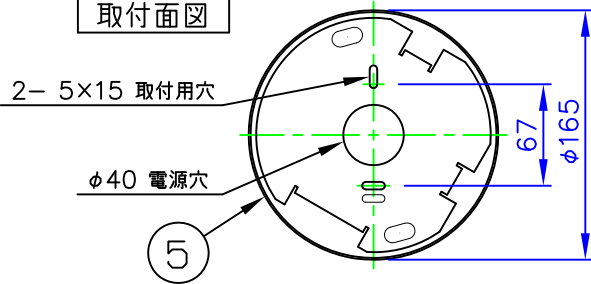

LED技術の進展にともない、本製品のワット数や器具光束を納品前に変更することがありますので、事前にルイスポールセンにご確認ください。

取付面図

取付ネジ×2

安全に関するご注意

- ◇ 天井面取付け専用器具です。
- ◇ 器具の取付けは、取付ける天井の強度を確認し、質量に耐える所に確実に行ってください。強度が不足している場合は、補強工事をしてから取付けてください。
- ◇ 屋内用器具です。屋外や水気、湿気のある所では使用しないでください。
- ◇ 傾斜天井には取付けしないでください。
- ◇ D種（第3種）接地工事が必要です。

使用上のご注意

- ・ 調光信号線はCPEV φ0.9mm x 1ペア、またはφ1.2mm x 1ペア を使用してください。

品番	色	器具光束 (lm)	LED色温度 (K)
5741930609	ブラック	276	2700
5741930557	ホワイト	360	
5741930612	ブラック	287	3000
5741930560	ホワイト	371	

部番	部品名	材質	数量	摘要	質量	特記事項	品名
7						特記事項： ◇ 電源電圧100/200V ◇ LED色温度：別表参照 ◇ Ra 90 ◇ 調光方式：LUTRON-0-10Vに対応 消費電力 6W	品名： カイレン 175
6	取付板	アルミ亜鉛メッキ鋼板	1				デザイン： BIGアイディアズ
5	フランジ	アルミ板	1	塗装仕上			品番： 別表参照
4	ワイヤー	ステンレス	1	φ1.2			
3	コード	ビニール	1	黒色または白色テロン被覆			
2	ディフューザー	ポリカーボネート	1	乳白色			
1	シェード	アルミ板	1	塗装仕上			
部番	部品名	材質	数量	摘要	質量	2.5 kg	

単位：mm 第三角法 (JIS A-4)

※本品の規格および外観は改良のため予告なしに変更する事がありますので、あらかじめご了承ください。

作成日：2020/12/16

201216