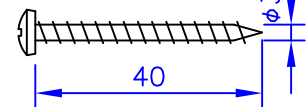

LED技術の進展にともない、本製品のワット数や器具光束を納品前に変更することがありますので、事前にルイスポールセンにご確認ください。

取付面図

取付ネジ×2

安全に関するご注意

- ◇ 天井面取付け専用器具です。
- ◇ 器具の取付けは、取付ける天井の強度を確認し、質量に耐える所に確実に行ってください。強度が不足している場合は、補強工事をしてから取付けてください。
- ◇ 屋内用器具です。屋外や水気、湿気のある所では使用しないでください。
- ◇ 傾斜天井には取付けしないでください。
- ◇ D種（第3種）接地工事が必要です。

使用上のご注意

- ・ 調光信号線はCPEV φ0.9mm x 1ペア、またはφ1.2mm x 1ペア を使用してください。

品番	色	器具光束 (lm)	LED色温度 (K)
5741930609	ブラック	276	2700
5741930557	ホワイト	360	
5741930612	ブラック	287	3000
5741930560	ホワイト	371	

部番	部品名	材質	数量	摘要	質量	特記事項	品名
7						特記事項： ◇ 電源電圧100/200V ◇ LED色温度：別表参照 ◇ Ra 90 ◇ 調光方式：LUTRON-0-10Vに対応 消費電力 6W	品名： カイレン 175
6	取付板	アルミ亜鉛メッキ鋼板	1				デザイン： BIGアイディアズ
5	フランジ	アルミ板	1	塗装仕上			品番： 別表参照
4	ワイヤー	ステンレス	1	φ1.2			
3	コード	ビニール	1	黒色または白色テロン被覆			
2	ディフューザー	ポリカーボネート	1	乳白色			
1	シェード	アルミ板	1	塗装仕上			
部番	部品名	材質	数量	摘要	質量	2.5 kg	