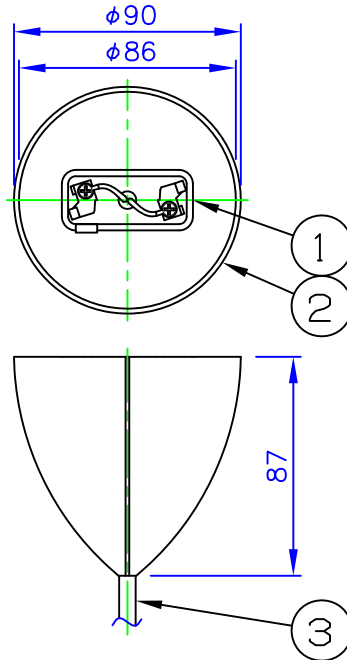

LED電球の技術は常時改新されています。製品のデザイン特性が十分に得られる、当社推奨のランプをお使いください。

フランジ寸法図

**⚠ 安全に関するご注意**

- ◇ 天井面取付け専用器具です。
- ◇ 器具の取付けは、取付ける天井の強度を確認し質量に耐える所に確実に行ってください。強度が不足している場合は補強工事をしてから取付けてください。
- ◇ 屋内用器具です。屋外や水気、湿気のある所では使用しないでください。
- ◇ 傾斜天井に取付ける場合
  - ・付属のコードハンガーを使用すれば45度までの傾斜天井に取付けることができます。

- ・必ずヒートンの開口部を上を向くように取付けてください。
- ・指定外の取付けは、落下の原因となります。

部番	部品名	材質	数量	摘要	質量
7					適合ランプ
6					
5	ソケット	磁器	1	E26	同梱ランプ
4	シェード	アルミ	1	黒色または白色塗装仕上	
3	コード	シリコン	1	黒色、テトロン被覆	LED電球 15W
2	フランジ	樹脂	1	黒色	
1	引掛リングキャップ	樹脂	1		E26
部番	部品名	材質	数量	摘要	

品名：  
アバーヴ φ400  
デザイン：  
マッス・オドゴー  
品番：  
5741911495  
(ブラック)  
5741911482  
(ホワイト)

単位：mm 第三角法（JIS A-4）

※本品の規格および外観は改良のため予告なしに変更する事がありますので、あらかじめご了承ください。