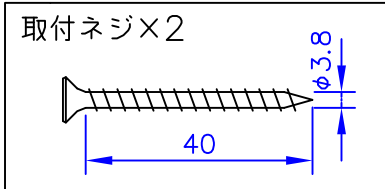

LED電球の技術は常時改新されています。製品のデザイン特性が十分に得られる、当社推奨のランプをお使いください。

フランジ寸法図

**⚠ 安全に関するご注意**

- ◇ 天井面取付け専用器具です。
- ◇ 器具の取付けは、取付ける天井の強度を確認し質量に耐える所に確実に行ってください。強度が不足している場合は補強工事をしてから取付けてください。
- ◇ 屋内用器具です。屋外や水気、湿気のある所では使用しないでください。
- ◇ 傾斜天井に取付ける場合
  - ・付属のコードハンガーを使用すれば45度までの傾斜天井に取付けることができます。

- ・必ずヒートンの開口部を上を向くように取付けてください。
- ・指定外の取付けは、落下の原因となります。

部番	部品名	材質	数量	摘要	質量
7					適合ランプ
6					
5	ソケット	磁器	1	E26	同梱ランプ
4	シェード	アルミ	1	黒色または白色塗装仕上	
3	コード	シリコン	1	黒色、テトロン被覆	LED電球 15W
2	フランジ	樹脂	1	黒色	
1	引掛リングキャップ	樹脂	1		E26
部番	部品名	材質	数量	摘要	

品名：  
アバーヴ φ400  
デザイン：  
マッス・オドゴー  
品番：  
5741911495  
(ブラック)  
5741911482  
(ホワイト)

単位：mm 第三角法（JIS A-4）

※本品の規格および外観は改良のため予告なしに変更する事がありますので、あらかじめご了承ください。