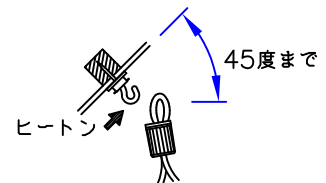

LED電球の技術は常時改新されています。製品のデザイン特性が十分に得られる、当社推奨のランプをお使いください。

フランジ寸法図

**⚠ 安全に関するご注意**

- ◇ 天井面取付け専用器具です。
- ◇ 器具の取付けは、取付ける天井の強度を確認し質量に耐える所に確実に行ってください。強度が不足している場合は補強工事をしてから取付けてください。
- ◇ 屋内用器具です。屋外や水気、湿気のある所では使用しないでください。
- ◇ 傾斜天井に取付ける場合
  - ・付属のコードハンガーを使用すれば45度までの傾斜天井に取付けることができます。

- ・必ずヒートンの開口部を上を向くように取付けてください。
- ・指定外の取付けは、落下の原因となります。

部番	部品名	材質	数量	摘要	質量
7					適合ランプ
6					
5	ソケット	磁器	1	E26	同梱ランプ
4	シェード	アルミ	1	黒色または白色塗装仕上	
3	コード	シリコン	1	黒色、テトロン被覆	LED電球 15W
2	フランジ	樹脂	1	黒色	
1	引掛リングキャップ	樹脂	1		E26
部番	部品名	材質	数量	摘要	

品名：  
アバーヴ φ400  
デザイン：  
マッス・オドゴー  
品番：  
5741911495  
(ブラック)  
5741911482  
(ホワイト)

単位：mm 第三角法（JIS A-4）

※本品の規格および外観は改良のため予告なしに変更する事がありますので、あらかじめご了承ください。