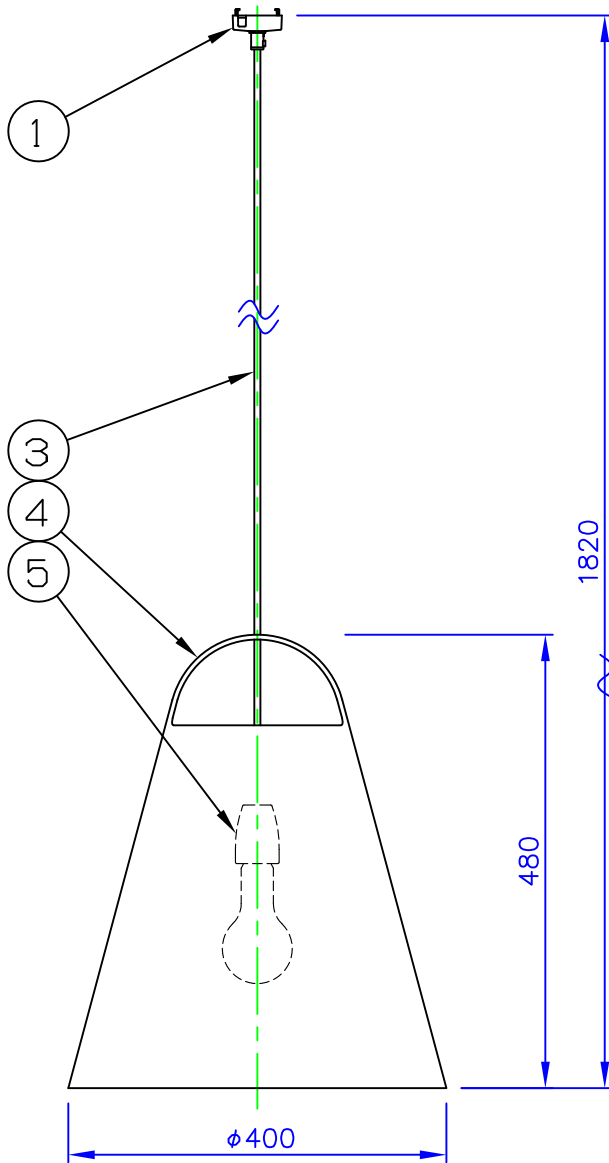

LED電球の技術は常時改新されています。製品のデザイン特性が十分に得られる、当社推奨のランプをお使いください。

フランジ寸法図

**⚠ 安全に関するご注意**

- ◇ 天井面取付け専用器具です。
- ◇ 器具の取付けは、取付ける天井の強度を確認し質量に耐える所に確実に行ってください。強度が不足している場合は補強工事をしてから取付けてください。
- ◇ 屋内用器具です。屋外や水気、湿気のある所では使用しないでください。
- ◇ 傾斜天井に取付ける場合
  - ・付属のコードハンガーを使用すれば45度までの傾斜天井に取付けることができます。

- ・必ずヒートンの開口部を上を向くように取付けてください。
- ・指定外の取付けは、落下の原因となります。

部番	部品名	材質	数量	摘要	質量
7					適合ランプ
6					
5	ソケット	磁器	1	E26	同梱ランプ
4	シェード	アルミ	1	黒色または白色塗装仕上	
3	コード	シリコン	1	黒色、テトロン被覆	LED電球 15W
2	フランジ	樹脂	1	黒色	
1	引掛リングキャップ	樹脂	1		E26
部番	部品名	材質	数量	摘要	

品名：  
アバーヴ φ400  
デザイン：  
マッス・オドゴー  
品番：  
5741911495  
(ブラック)  
5741911482  
(ホワイト)

単位：mm 第三角法（JIS A-4）

※本品の規格および外観は改良のため予告なしに変更する事がありますので、あらかじめご了承ください。