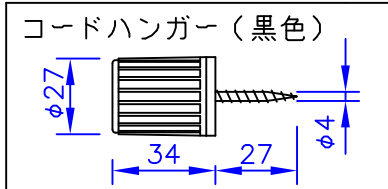

LED電球の技術は常時改新されています。製品のデザイン特性が十分に得られる、当社推奨のランプをお使いください。

フランジ寸法図

**⚠ 安全に関するご注意**

- ◇ 天井面取付け専用器具です。
- ◇ 器具の取付けは、取付ける天井の強度を確認し質量に耐える所に確実に行ってください。強度が不足している場合は補強工事をしてから取付けてください。
- ◇ 屋内用器具です。屋外や水気、湿気のある所では使用しないでください。
- ◇ 傾斜天井に取付ける場合
  - ・付属のコードハンガーを使用すれば45度までの傾斜天井に取付けることができます。

- ・必ずヒートンの開口部を上を向くように取付けてください。
- ・指定外の取付けは、落下の原因となります。

部番	部品名	材質	数量	摘要	質量
7					適合ランプ
6					
5	ソケット	磁器	1	E26	同梱ランプ
4	シェード	アルミ	1	黒色または白色塗装仕上	
3	コード	シリコン	1	黒色、テトロン被覆	LED電球 15W
2	フランジ	樹脂	1	黒色	
1	引掛リングキャップ	樹脂	1		E26
部番	部品名	材質	数量	摘要	

品名：  
アバーヴ φ400  
デザイン：  
マッス・オドゴー  
品番：  
5741911495  
(ブラック)  
5741911482  
(ホワイト)

単位：mm 第三角法（JIS A-4）

※本品の規格および外観は改良のため予告なしに変更する事がありますので、あらかじめご了承ください。