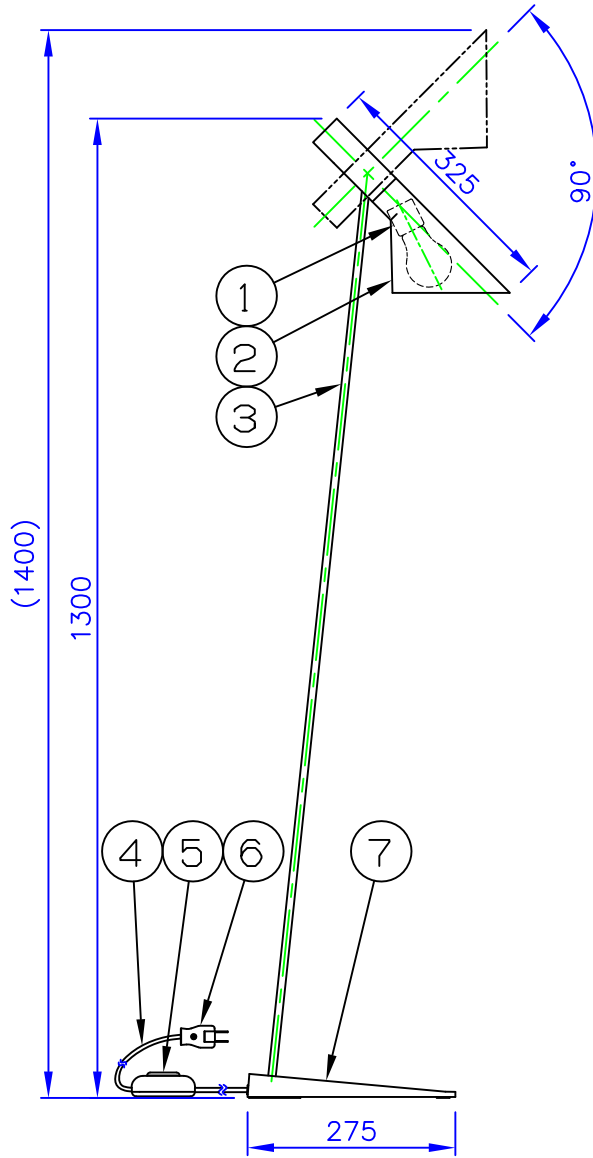

150616  
131119  
120224  
100510  
180317

**louis  
poulsen**

LED電球の技術は常時改新されています。製品のデザイン特性が十分に得られる当社推奨のランプをお使いください。

品番	色
57 44 904 690	ホワイト
57 44 904 700	ブラック
57 44 904 713	パール・ペトローリアム
57 44 904 593	ライト・グレー
57 44 904 603	ダーク・グレー
57 44 904 551	イエロー・オークル
57 44 904 580	オーバーゼーン (ナス色)
57 44 904 577	ミッドナイト・ブルー
57 44 904 616	ダーク・グリーン
57 44 904 564	ラスティアー・レッド

**⚠ 安全に関するご注意**

- ◇ 屋内用器具です。屋外や水気、湿気のある所では使用しないでください。絶縁不良による感電の原因となります。
- ◇ 不安定な場所で使用しないでください。
- ◇ カーテンの近くや天井と接近させて使用しないでください。火災の原因となります。

部番	部品名	材質	数量	摘要	質量	適合ランプ	品名
7	ベース	鋳鉄	1	白色塗装仕上	3.6 kg	・LED電球 8W ・電球形ハロゲンランプ ホワイト 60W形45W ・白熱電球ホワイト 60W	品名： AJ フロア
6	プラグ	樹脂	1	白色			デザイン： アーネ・ヤコブセン
5	スイッチ	樹脂	1	白色			
4	コード	塩化ビニール	1	白色	同梱ランプ	LED電球 8W	品番： 別表参照
3	支柱	鋼管	1	白色塗装仕上			
2	シェード	鋼板	1	白色塗装仕上	□金	E26	
1	ソケット	磁器	1	E26			

単位：mm 第三角法 (JIS A-4)  
※本品の規格および外観は改良のため予告なしに変更する事がありますので、あらかじめご了承ください。