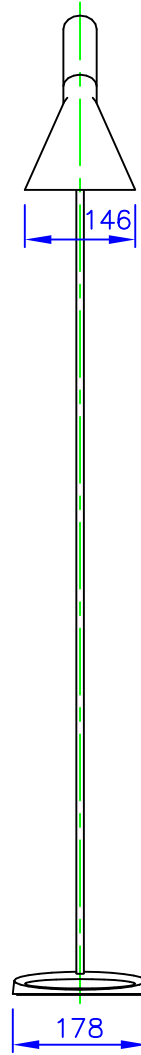

150616  
131119  
120224  
100510  
180317

**louis  
poulsen**

LED電球の技術は常時改新されています。製品のデザイン特性が十分に得られる当社推奨のランプをお使いください。

品番	色
57 44 904 690	ホワイト
57 44 904 700	ブラック
57 44 904 713	パール・ペトローリアム
57 44 904 593	ライト・グレー
57 44 904 603	ダーク・グレー
57 44 904 551	イエロー・オークル
57 44 904 580	オーバーゼーン (ナス色)
57 44 904 577	ミッドナイト・ブルー
57 44 904 616	ダーク・グリーン
57 44 904 564	ラスティアー・レッド

**⚠ 安全に関するご注意**

- ◇ 屋内用器具です。屋外や水気、湿気のある所では使用しないでください。絶縁不良による感電の原因となります。
- ◇ 不安定な場所で使用しないでください。
- ◇ カーテンの近くや天井と接近させて使用しないでください。火災の原因となります。

部番	部品名	材質	数量	摘要	質量	適合ランプ	品名
7	ベース	鋳鉄	1	白色塗装仕上	3.6 kg	・LED電球 8W ・電球形ハロゲンランプ ホワイト 60W形45W ・白熱電球ホワイト 60W	品名： AJ フロア
6	プラグ	樹脂	1	白色			デザイン： アーネ・ヤコブセン
5	スイッチ	樹脂	1	白色			
4	コード	塩化ビニール	1	白色	同梱ランプ	LED電球 8W	品番： 別表参照
3	支柱	鋼管	1	白色塗装仕上			
2	シェード	鋼板	1	白色塗装仕上	□金	E26	
1	ソケット	磁器	1	E26			

単位：mm 第三角法 (JIS A-4)  
※本品の規格および外観は改良のため予告なしに変更する事がありますので、あらかじめご了承ください。