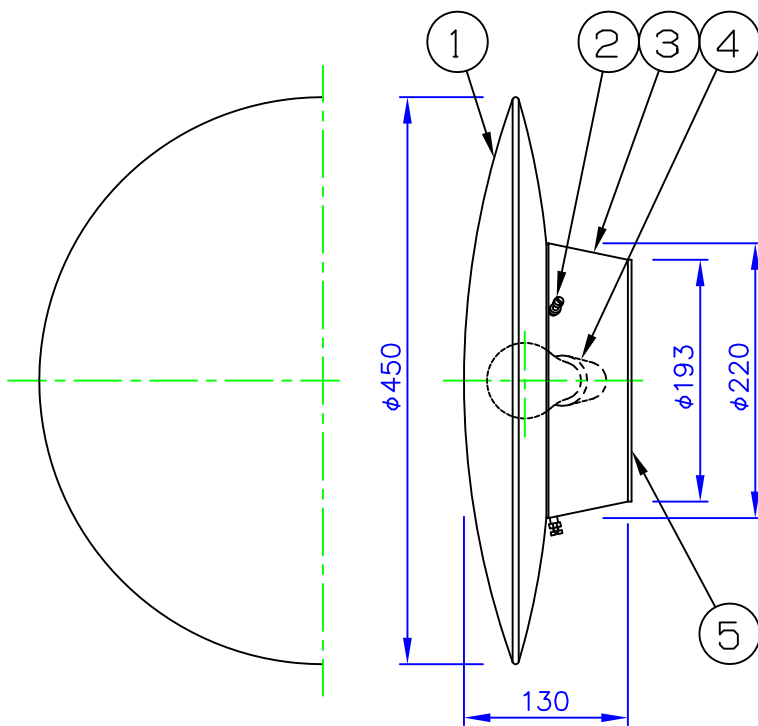

160328  
150616  
120224  
180416

LED電球の技術は常時改新されています。製品のデザイン特性が十分に得られる、当社推奨のランプをお使いください。

取付面図

取付ネジ×4

**⚠️ 安全に関するご注意**

- ◇ 防雨型器具です。浴室などの湿気が多い場所では使用しないでください。感電、火災の原因となります。
- ◇ 壁面取付け専用器具です。指定の取付方向に取付けてください。指定以外の方向に取付けると落下、感電、火災の原因となります。

- ◇ 取付面に凹凸がある場合、防水用シールで平らに仕上げたからパッキンを取付けてください。また、取付面が平らにならない場合は、パッキンを被うように防水用シール剤で防水加工してください。指定外の取付は絶縁不良による感電の原因となります。

部番	部品名	材質	数量	摘要	適合ランプ	質量	品名
7					適合ランプ	3.3 kg	品名：
6							・LED電球 ・電球形ハロゲンランプ ホワイト 60W形45W ・白熱電球ホワイト 60W
5	取付パッキン	ネオプレンゴム	1	黒色	同 梱 ランプ		デザイン：
4	ソケット	磁器	1	E26			アーネ・ヤコブセン
3	本体	アルミ板	1	白色粉体塗装仕上	同 梱 ランプ		品番：
2	グローブ固定ネジ	ステンレス	3	M4×25			電球形ハロゲンランプ ホワイト 60W形45W
1	グローブ	ガラス	1	乳白色	□ 金	E26	
部番	部品名	材質	数量	摘要			

単位：mm 第三角法（JIS A-4）

※本品の規格および外観は改良のため予告なしに変更する事がありますので、あらかじめご了承ください。