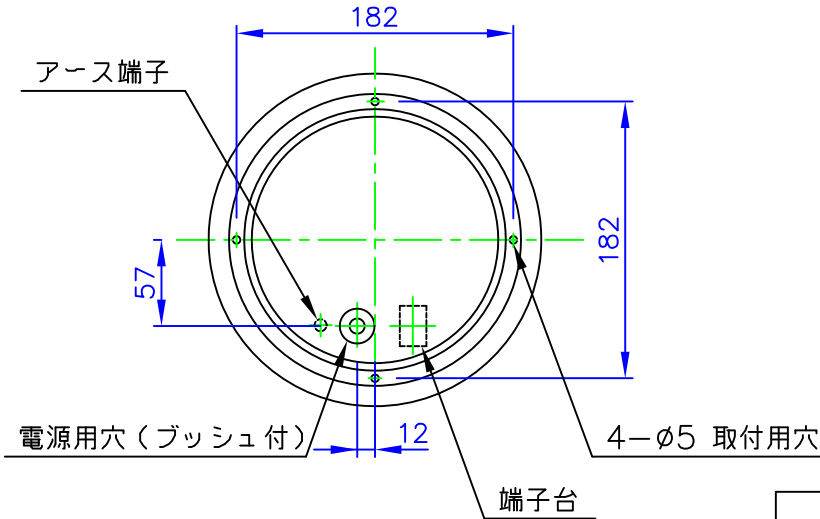

160328  
150616  
120224  
180416

LED電球の技術は常時改新されています。製品のデザイン特性が十分に得られる、当社推奨のランプをお使いください。

取付面図

取付ネジ×4

**⚠️ 安全に関するご注意**

- ◇ 防雨型器具です。浴室などの湿気が多い場所では使用しないでください。感電、火災の原因となります。
- ◇ 壁面取付け専用器具です。指定の取付方向に取付けてください。指定以外の方向に取付けると落下、感電、火災の原因となります。

- ◇ 取付面に凹凸がある場合、防水用シールで平らに仕上げたからパッキンを取付けてください。また、取付面が平らにならない場合は、パッキンを被うように防水用シール剤で防水加工してください。指定外の取付は絶縁不良による感電の原因となります。

部番	部品名	材質	数量	摘要	適合ランプ	質量	品名
7					適合ランプ	3.3 kg	品名：
6							・LED電球 ・電球形ハロゲンランプ ホワイト 60W形45W ・白熱電球ホワイト 60W
5	取付パッキン	ネオプレンゴム	1	黒色	同 梱 ランプ		デザイン：
4	ソケット	磁器	1	E26			アーネ・ヤコブセン
3	本体	アルミ板	1	白色粉体塗装仕上	同 梱 ランプ		品番：
2	グローブ固定ネジ	ステンレス	3	M4×25			電球形ハロゲンランプ ホワイト 60W形45W
1	グローブ	ガラス	1	乳白色	□ 金	E26	
部番	部品名	材質	数量	摘要			

単位：mm 第三角法（JIS A-4）

※本品の規格および外観は改良のため予告なしに変更する事がありますので、あらかじめご了承ください。