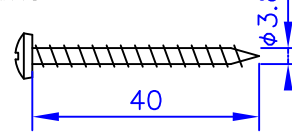

160328  
150616  
120224  
180416

LED電球の技術は常時改新されています。製品のデザイン特性が十分に得られる、当社推奨のランプをお使いください。

取付面図

取付ネジ×4

**⚠️ 安全に関するご注意**

- ◇ 防雨型器具です。浴室などの湿気が多い場所では使用しないでください。感電、火災の原因となります。
- ◇ 壁面取付け専用器具です。指定の取付方向に取付けてください。指定以外の方向に取付けると落下、感電、火災の原因となります。

- ◇ 取付面に凹凸がある場合、防水用シールで平らに仕上げたからパッキンを取付けてください。また、取付面が平らにならない場合は、パッキンを被うように防水用シール剤で防水加工してください。指定外の取付は絶縁不良による感電の原因となります。

部番	部品名	材質	数量	摘要	適合ランプ	質量	品名
7					適合ランプ	3.3 kg	品名：
6							・LED電球 ・電球形ハロゲンランプ ホワイト 60W形45W ・白熱電球ホワイト 60W
5	取付パッキン	ネオプレンゴム	1	黒色	同 梱 ランプ		デザイン：
4	ソケット	磁器	1	E26			アーネ・ヤコブセン
3	本体	アルミ板	1	白色粉体塗装仕上	同 梱 ランプ		品番：
2	グローブ固定ネジ	ステンレス	3	M4×25			電球形ハロゲンランプ ホワイト 60W形45W
1	グローブ	ガラス	1	乳白色	□ 金	E26	
部番	部品名	材質	数量	摘要			