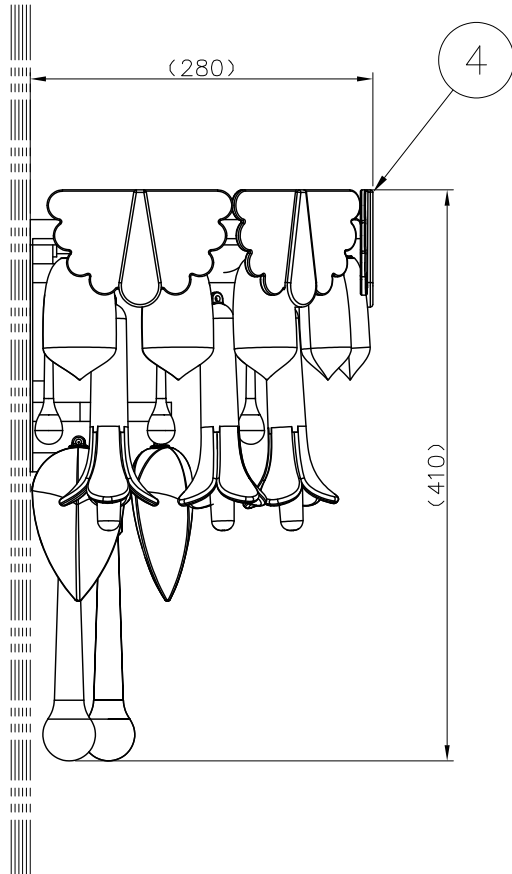

231110

▲ 安全上のご注意

- 一般屋内用器具です。屋外や、水気、湿気のある所では使用出来ません。絶縁不良による感電・火災の原因となることがあります。
- 壁面取付専用器具です。指定以外の取付は落下、破損のおそれがあります。
- カーテン・紙等の可燃物や挿発物に近づけて設置しないでください。火災のおそれがあります。

7										器具 タイプ	SEASONS WALL LIGHT
6											屋内専用
5											
4	アクセサリ	陶器/ガラス	-	-							
3	ソケット	-	2	E17					適合 ランプ	E17LED電球60W形7.2	WX2
2	フランジ	スチール	1	金色							
1	取付板	スチール	1	金色							
品番	品名	材質	数量	摘要				型番	*****		
第三角法	作図	LD	単位	mm	尺度	—	質量	5.8	kg		