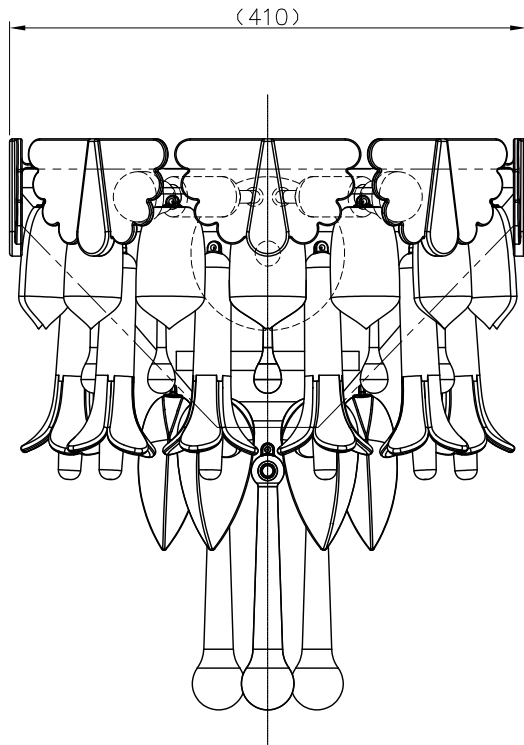

231110

▲ 安全上のご注意

- 一般屋内用器具です。屋外や、水気、湿気のある所では使用出来ません。絶縁不良による感電・火災の原因となることがあります。
- 壁面取付専用器具です。指定以外の取付は落下、破損のおそれがあります。
- カーテン・紙等の可燃物や挿発物に近づけて設置しないでください。火災のおそれがあります。

7										器具 タイプ	SEASONS WALL LIGHT
6											屋内専用
5											
4	アクセサリ	陶器/ガラス	-	-							
3	ソケット	-	2	E17					適合 ランプ	E17LED電球60W形7.2	WX2
2	フランジ	スチール	1	金色							
1	取付板	スチール	1	金色							
品番	品名	材質	数量	摘要				型番	*****		
第三角法	作図	LD	単位	mm	尺度	—	質量	5.8	kg		