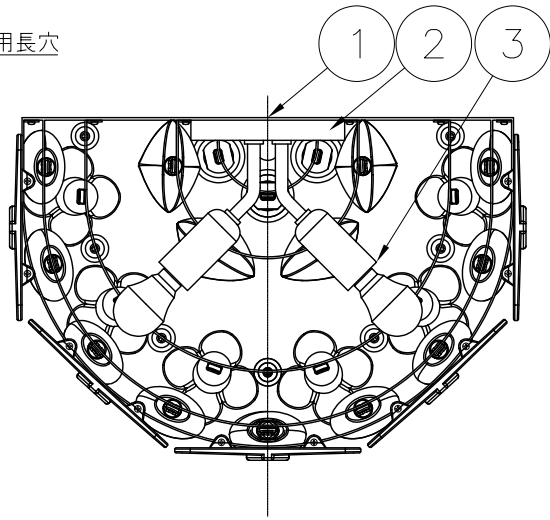

231110

▲ 安全上のご注意

- 一般屋内用器具です。屋外や、水気、湿気のある所では使用出来ません。絶縁不良による感電・火災の原因となることがあります。
- 壁面取付専用器具です。指定以外の取付は落下、破損のおそれがあります。
- カーテン・紙等の可燃物や挿発物に近づけて設置しないでください。火災のおそれがあります。

7										器具 タイプ	SEASONS WALL LIGHT
6											屋内専用
5											
4	アクセサリ	陶器/ガラス	-	-							
3	ソケット	-	2	E17					適合 ランプ	E17LED電球60W形7.2	WX2
2	フランジ	スチール	1	金色							
1	取付板	スチール	1	金色							
品番	品名	材質	数量	摘要				型番	*****		
第三角法	作図	LD	単位	mm	尺度	—	質量	5.8	kg		