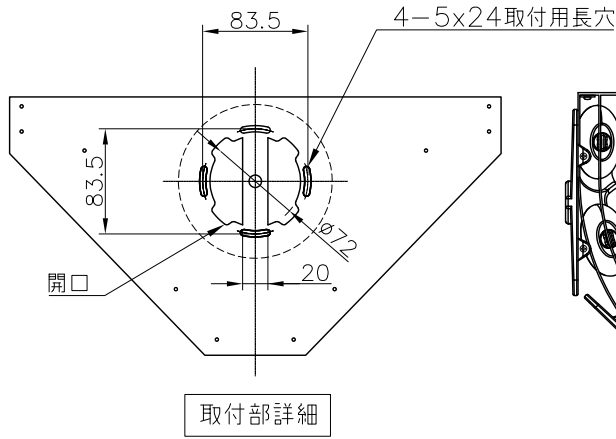

231110

▲ 安全上のご注意

- 一般屋内用器具です。屋外や、水気、湿気のある所では使用出来ません。絶縁不良による感電・火災の原因となることがあります。
- 壁面取付専用器具です。指定以外の取付は落下、破損のおそれがあります。
- カーテン・紙等の可燃物や挿発物に近づけて設置しないでください。火災のおそれがあります。

7										器具 タイプ	SEASONS WALL LIGHT
6											屋内専用
5											
4	アクセサリ	陶器/ガラス	-	-							
3	ソケット	-	2	E17					適合 ランプ	E17LED電球60W形7.2	WX2
2	フランジ	スチール	1	金色							
1	取付板	スチール	1	金色							
品番	品名	材質	数量	摘要				型番	*****		
第三角法	作図	LD	単位	mm	尺度	—	質量	5.8	kg		