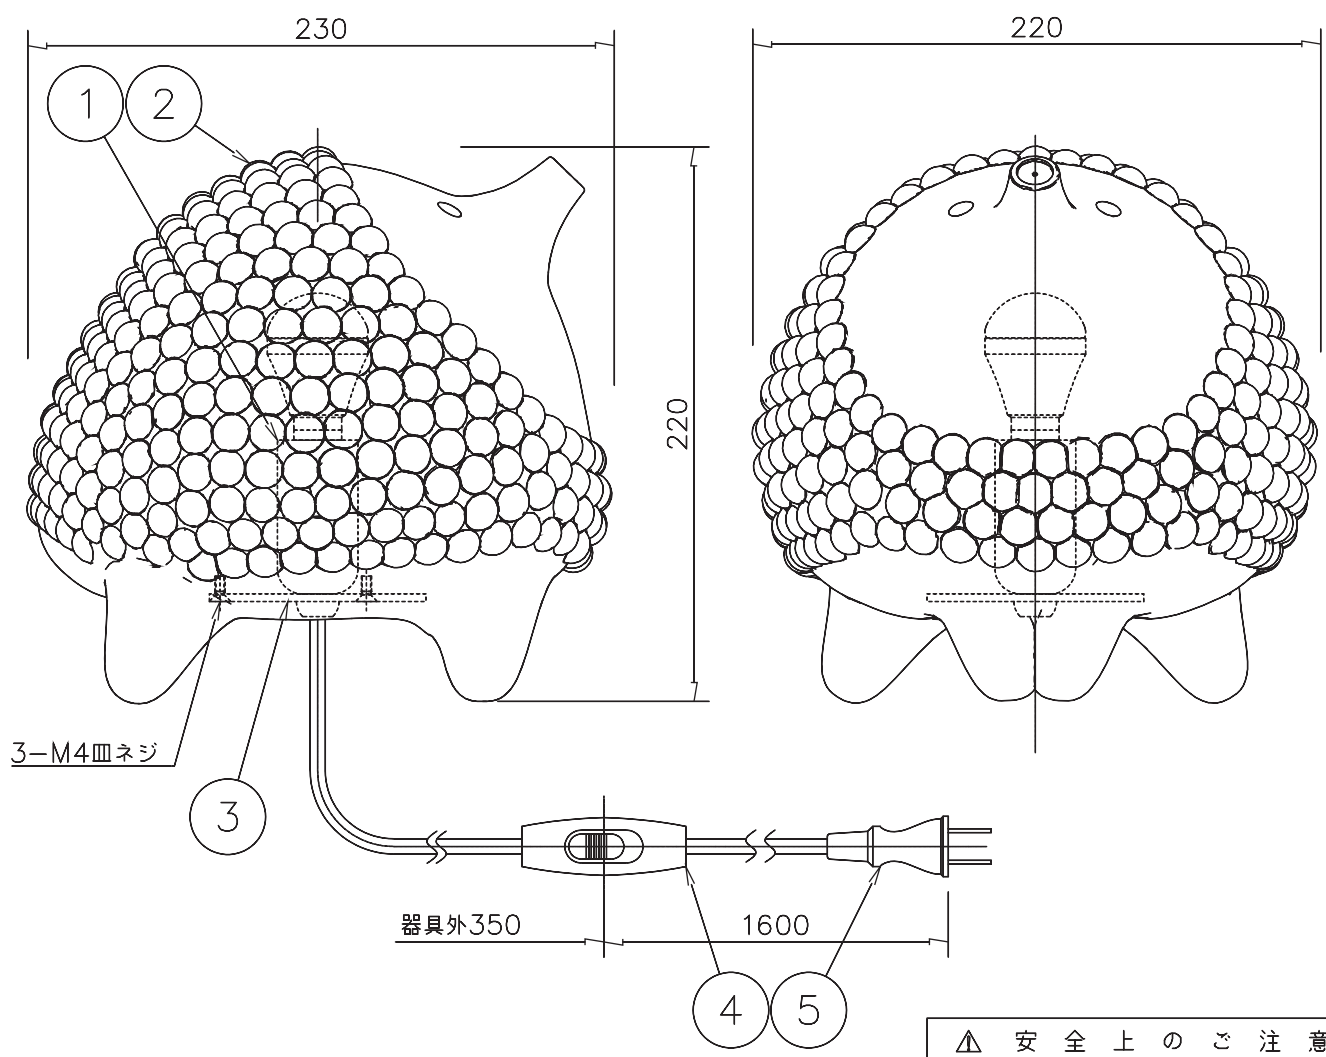

240205

△ 安全上のご注意

- 一般屋内用器具です。屋外や、水気、湿気のある所では使用出来ません。絶縁不良による感電・火災の原因となることがあります。
- 不安定な場所に設置しないでください。器具の転倒・火災のおそれがあります。
- カーテン・紙等の可燃物や挿発物に近づけて設置しないでください。火災のおそれがあります。

※LEDの発光色、明るさには個体差がありますのでご了承ください。

7										器具 タイプ	HEDGEHOG TABLE LIGHT 屋内専用	
6												
5	プラグ付きコード	VFF	1	透明						適合 ランプ	E17LED電球60W形(LDA6) 6.2WX1	
4	中間スイッチ	樹脂	1	透明 ON-OFF								
3	灯具台	アクリル	1	乳半色								
2	本体	陶器	1	白色								
1	ソケット	磁器	1	E17								
品番	品名	材質	数量	摘要				型番	A24279			
	第三角法	作図	LD	単位	mm	尺度	—	質量	1.6	kg		