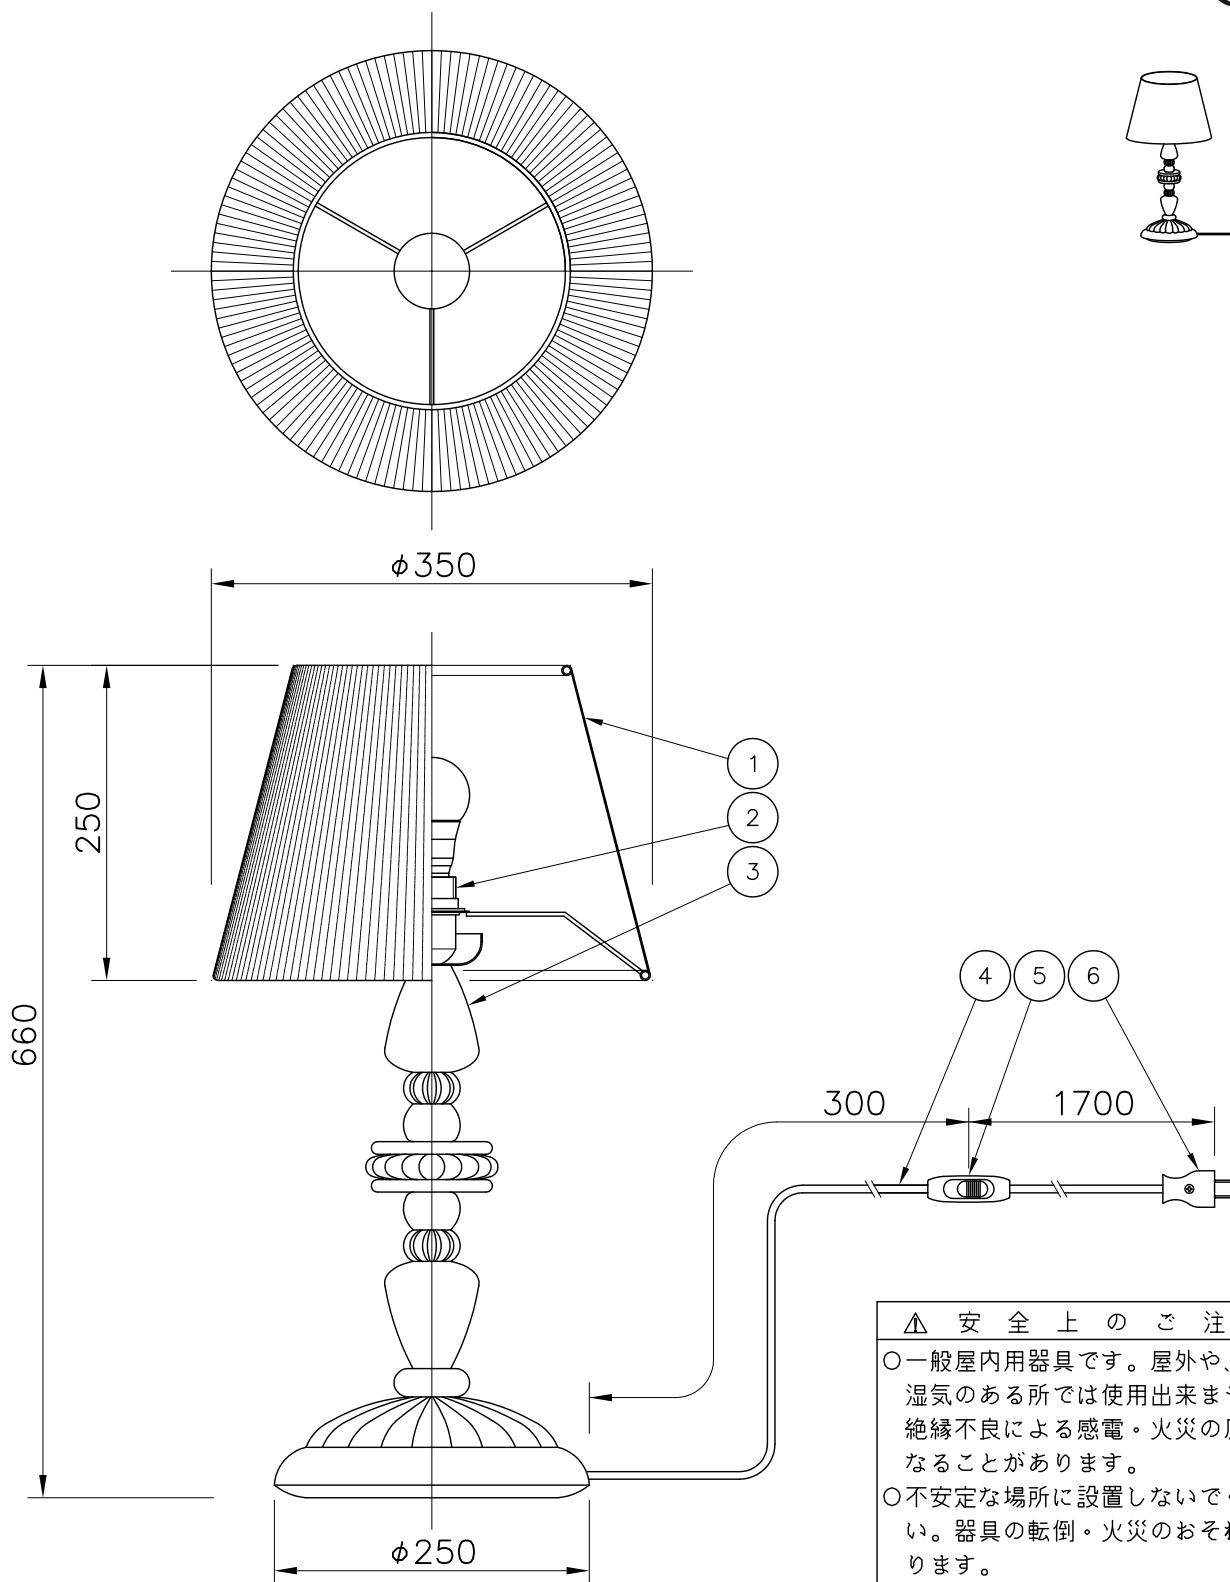

191010

△ 安全上のご注意

- 一般屋内用器具です。屋外や、水気、湿気のある所では使用出来ません。絶縁不良による感電・火災の原因となることがあります。
- 不安定な場所に設置しないでください。器具の転倒・火災のおそれがあります。
- カーテン・紙等の可燃物や揮発物に近づけて設置しないでください。火災のおそれがあります。

7					器具	FIREFLY TABLE LAMP
6	プラグ	樹脂	1	黒色	タイプ	
5	中間スイッチ	樹脂	1	黒色		
4	コード	—	1	黒色		
3	本体	磁器	1組	mix color	適合	
2	ソケット	樹脂	1	E26 ネジリング付き	ランプ	E26 LEDランプ 7.8 WX1
1	セード	セルロース	1	白色		
品番	品名	材質	数量	摘要		型番
	第三角法	作図	LD	単位	mm	尺度
						質量
						3.4 kg
						A23998