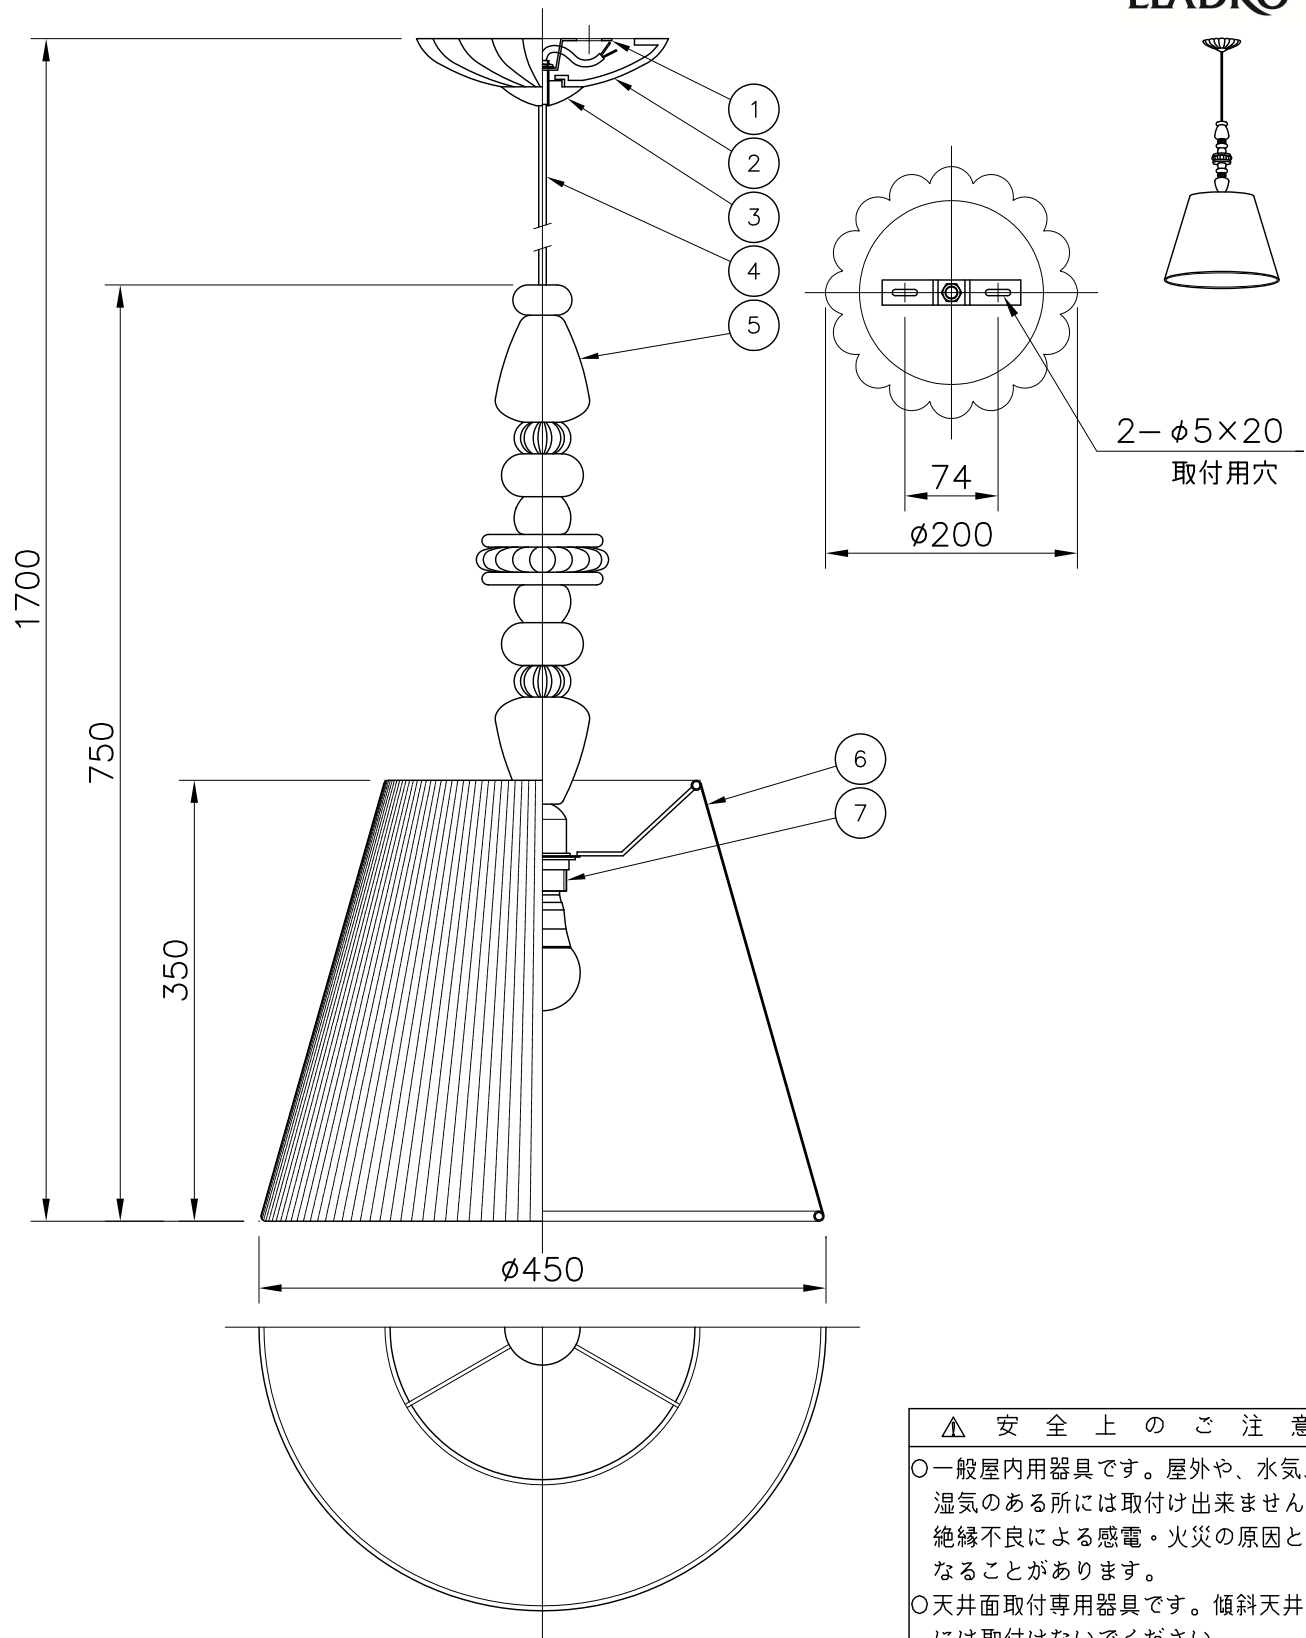

191010

▲ 安全上のご注意

- 一般屋内用器具です。屋外や、水気、湿気のある所には取付け出来ません。絶縁不良による感電・火災の原因となることがあります。
- 天井面取付専用器具です。傾斜天井には取付けないでください。落下のおそれがあります。

7	ソケット	樹脂	1	E26 ネジ付き	器具タイプ	FLYREY PENDANT LAMP	
6	セード	セルロース	1	白色			
5	本体	磁器	1	mix color	適合ランプ	E26 LEDランプ 7.8 WX1	
4	コード	—	1	黒色			
3	固定ナット	BsBM	1	黒色塗装			
2	フランジ	磁器	1	黒色			
1	取付板	SPG	1		型番	A24001	
品番	品名	材質	数量	摘要			
第三角法	作図	LD	単位	mm	尺度	質量	3.0 kg