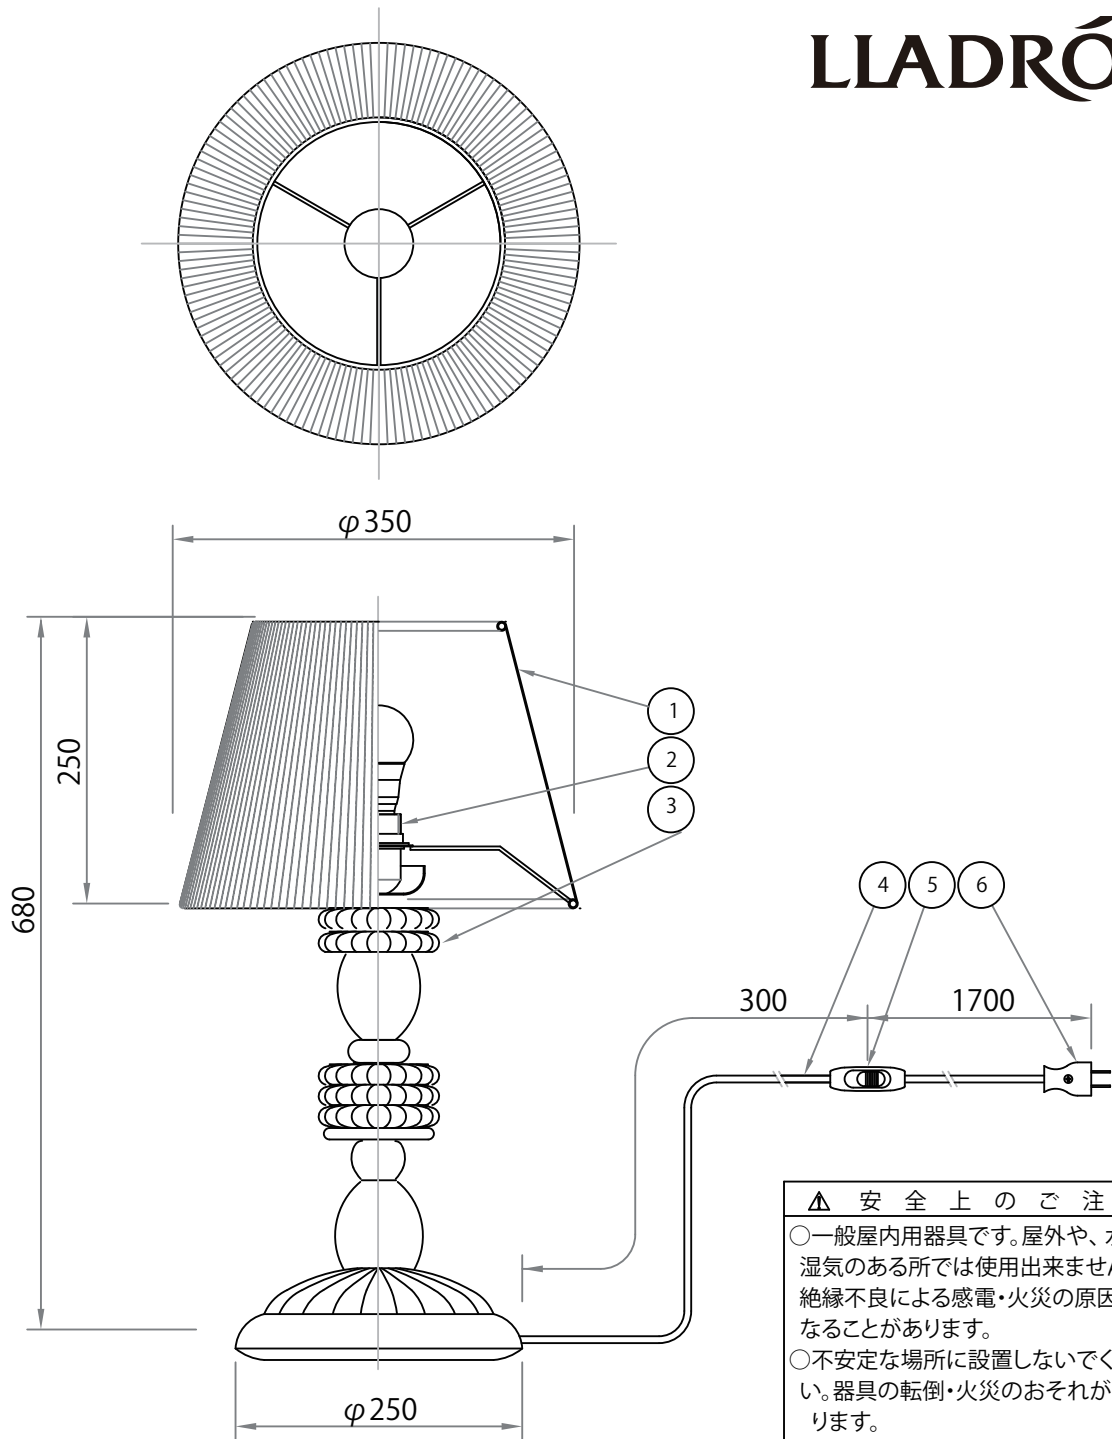

191010

LLADRÓ

▲ 安全上のご注意

- 一般屋内用器具です。屋外や、水気、湿気のある所では使用出来ません。絶縁不良による感電・火災の原因となることがあります。
- 不安定な場所に設置しないでください。器具の転倒・火災のおそれがあります。
- カーテン・紙等の可燃物や揮発物に近づけて設置しないでください。火災のおそれがあります。

7						器具	FIREFLY TABLE LAMP	
6	プラグ	樹脂	1	黒色		タイプ	Olga Hanono	
5	中間スイッチ	樹脂	1	黒色				
4	コード	-	1	黒色				
3	本体	磁器	1組	mix color		適合		
2	ソケット	樹脂	1	E26 ネジリング付き		ランプ	E26 LEDランプ 7.8 WX1	
1	セード	セルローブ	1	黒色				
品番		品名		材質	数量	摘要		
第三角法	作図	LD	単位	mm	尺度	—	質量 3.4 kg	
							型番	A24287