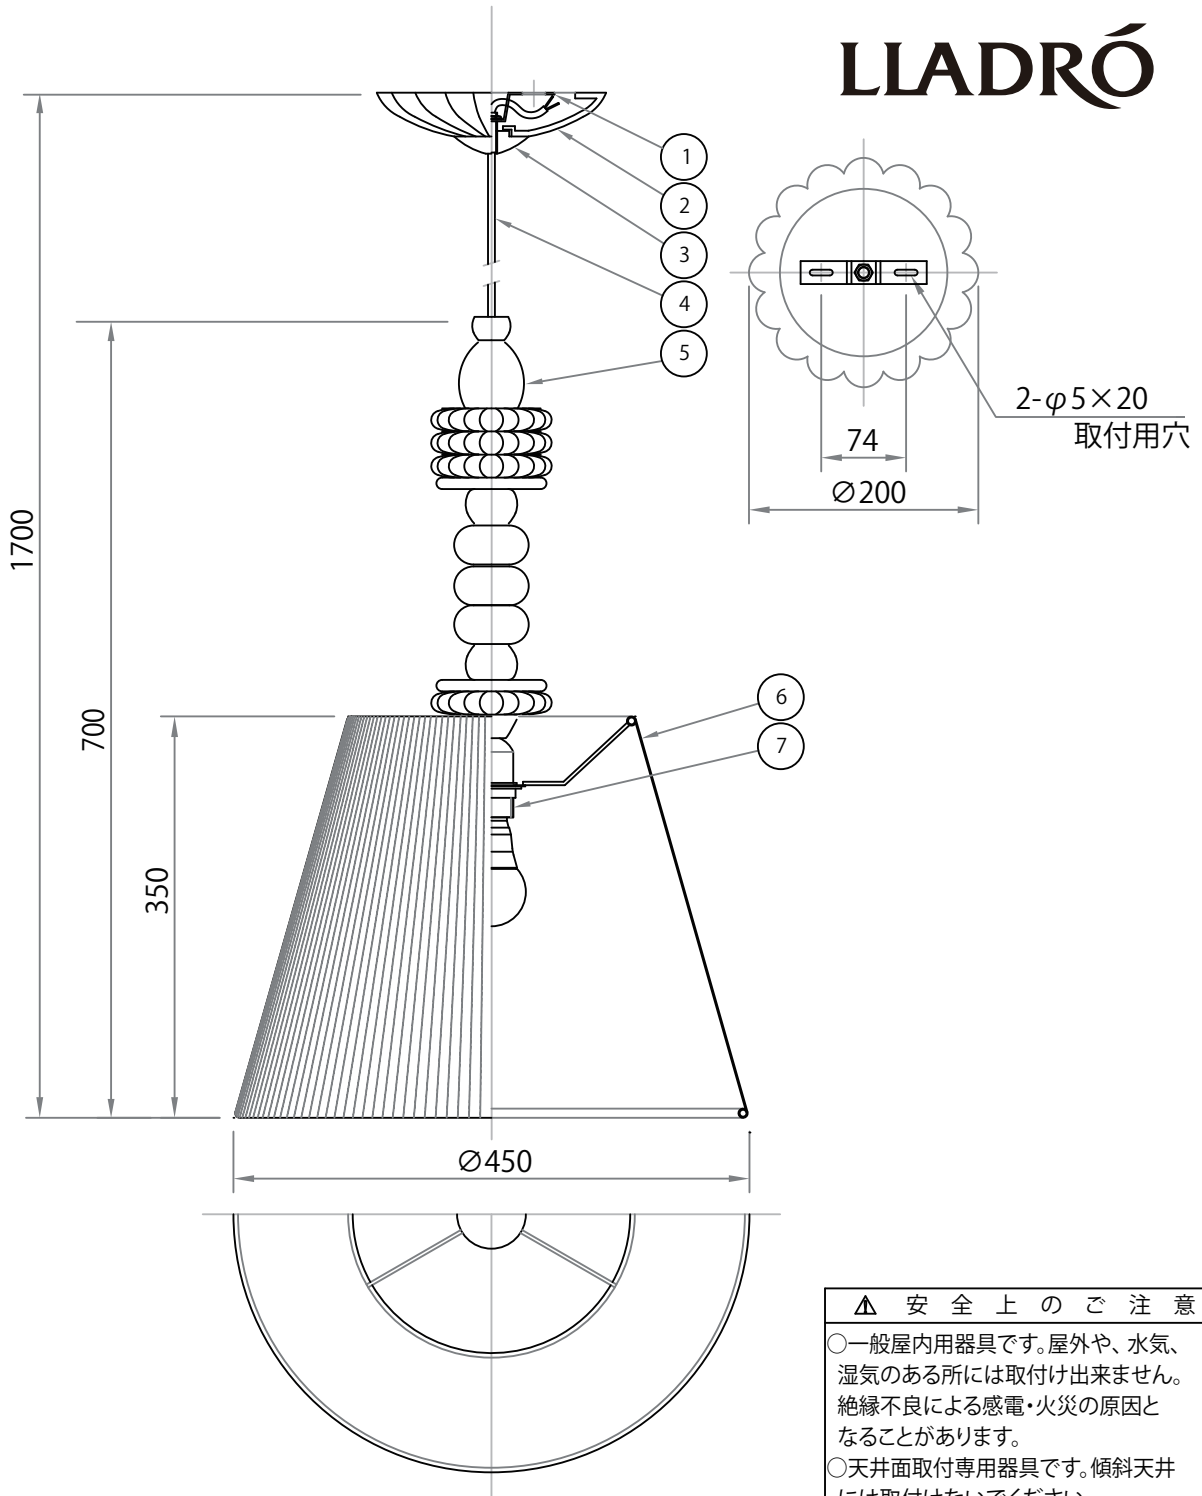

191010

LLADRÓ

**△ 安全上のご注意**

- 一般屋内用器具です。屋外や、水気、湿気のある所には取付け出来ません。絶縁不良による感電・火災の原因となることがあります。
- 天井面取付専用器具です。傾斜天井には取付けないでください。落下のおそれがあります。

7	ソケット	樹脂	1	E26 ネジ付き	器具 タイプ	FIREFLY PENDANT LAMP Olga Hanono			
6	セード	セルロース	1	黒色					
5	本体	磁器	1	mix color	適合 ランプ	E26 LEDランプ 7.8 WX1			
4	コード	-	1	黒色					
3	固定ナット	BsBM	1	黒色塗装					
2	フランジ	磁器	1	mix color					
1	取付板	SPG	1						
品番	品名	材質	数量	摘要		型番			
	第三角法	作図	LD	単位	mm	尺度	質量	3.0 kg	A24143