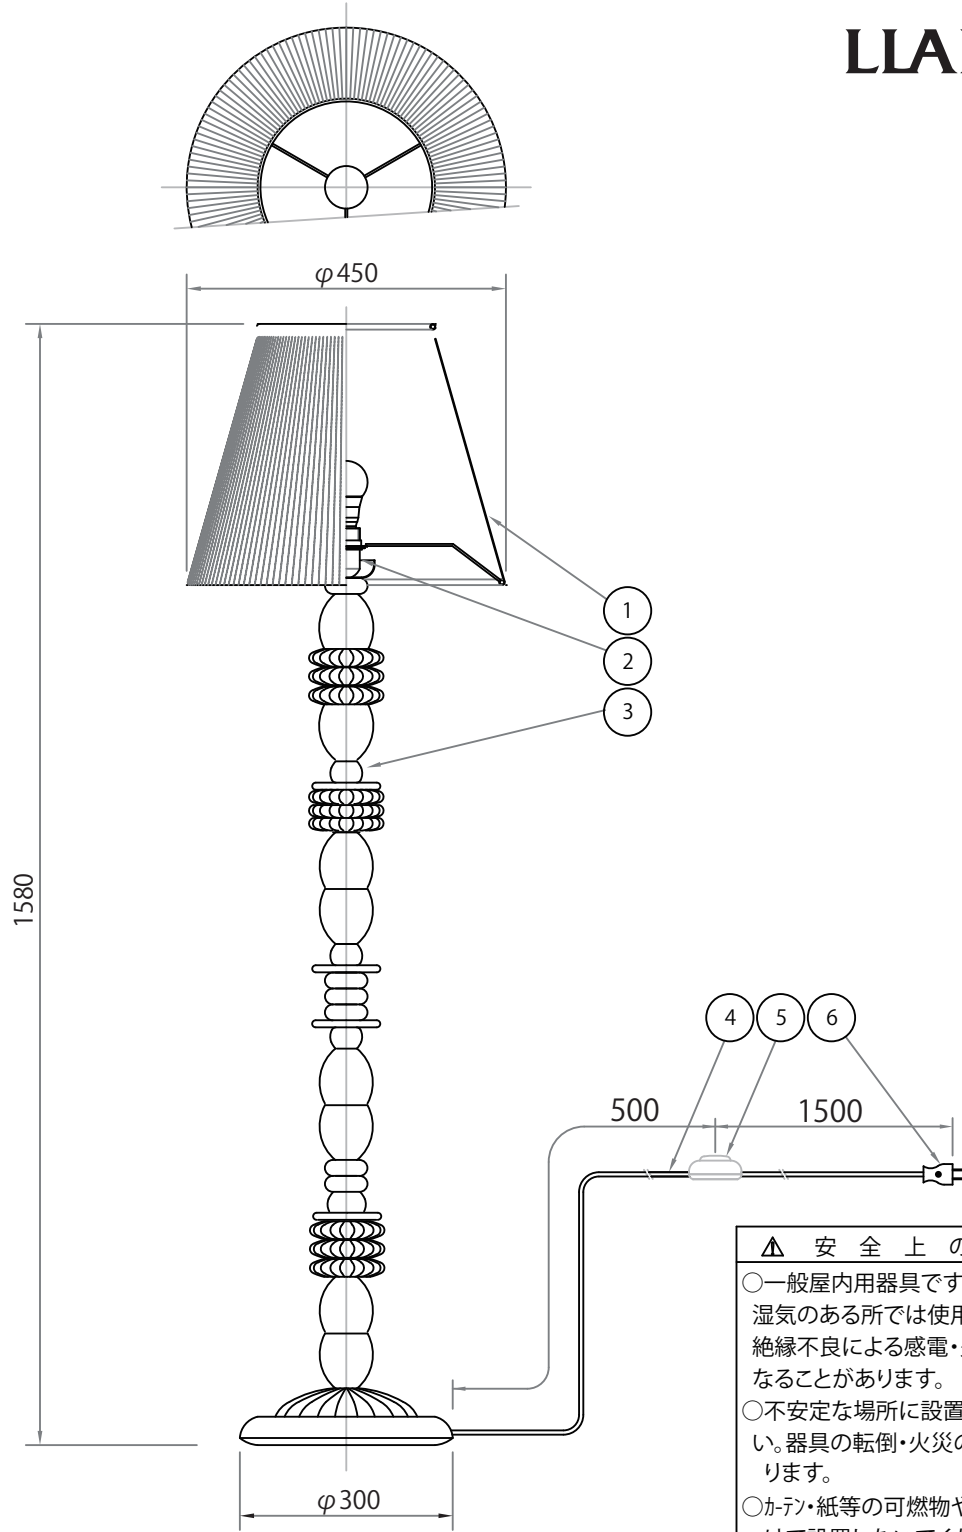

# LLADRÓ

191010

**▲ 安全上のご注意**

- 一般屋内用器具です。屋外や、水気、湿気のある所では使用出来ません。絶縁不良による感電・火災の原因となることがあります。
- 不安定な場所に設置しないでください。器具の転倒・火災のおそれがあります。
- カーテン・紙等の可燃物や揮発物に近づけて設置しないでください。火災のおそれがあります。

7					器具	FIREFLY FLOOR LAMP
6	プラグ	樹脂	1	黒色	タイプ	Olga Hanono
5	フットスイッチ	樹脂	1	黒色		
4	コード	-	1	黒色		
3	本体	磁器	1組	mix color	適合	
2	ソケット	樹脂	1	E26 ネジリング付き	ランプ	E26 LEDランプ 7.8 WX1
1	セード	セルロース	1	黒色		
品番		品名	材質	数量	摘要	
第三角法	作図	LD	単位	mm	尺度	質量 9.0 kg
						型番
						A24145