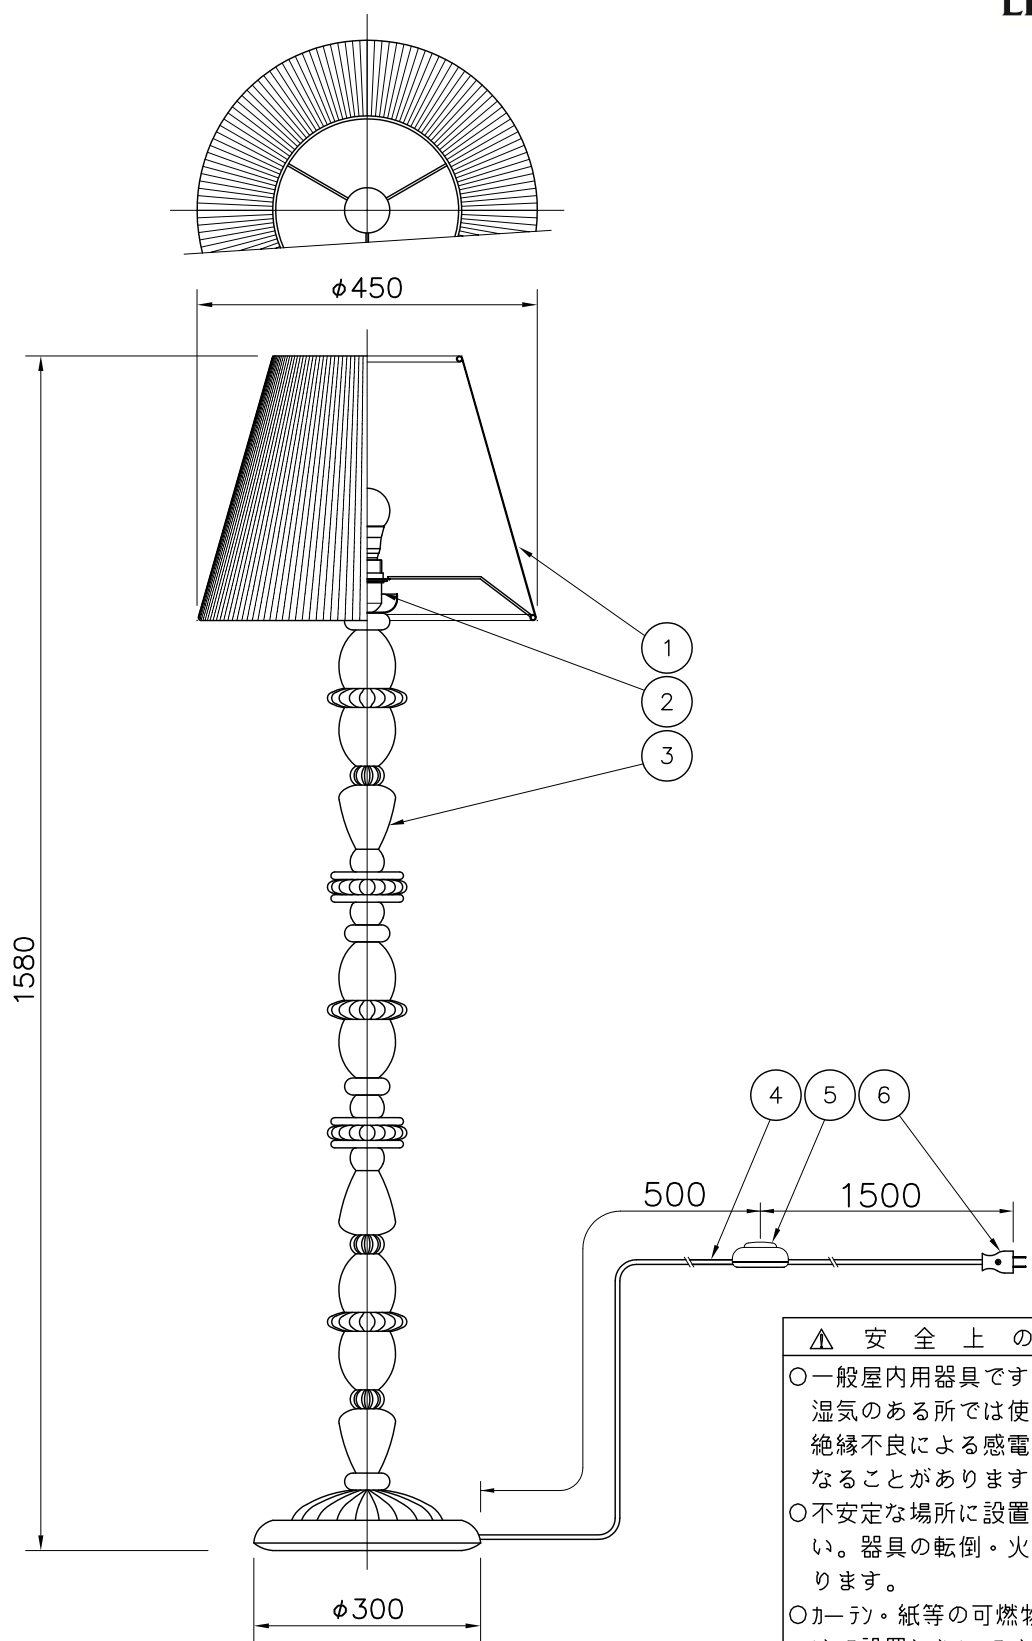

191010

▲ 安全上のご注意

- 一般屋内用器具です。屋外や、水気、湿気のある所では使用出来ません。絶縁不良による感電・火災の原因となることがあります。
- 不安定な場所に設置しないでください。器具の転倒・火災のおそれがあります。
- カーペット・紙等の可燃物や揮発物に近づけて設置しないでください。火災のおそれがあります。

7						器具	FIREFLY FLOOR LAMP
6	プラグ	樹脂	1	黒色		タイプ	
5	フットスイッチ	樹脂	1	黒色			
4	コード	—	1	黒色			
3	本体	磁器	1組	mix color		適合	
2	ソケット	樹脂	1	E26 ネジリング付き		ランプ	E26 LEDランプ 7.8 WX1
1	セード	セルロース	1	白色			
品番	品名	材質	数量	摘要		型番	A24005
第三角法	作図	LD	単位	mm	尺度	質量	9.0 kg