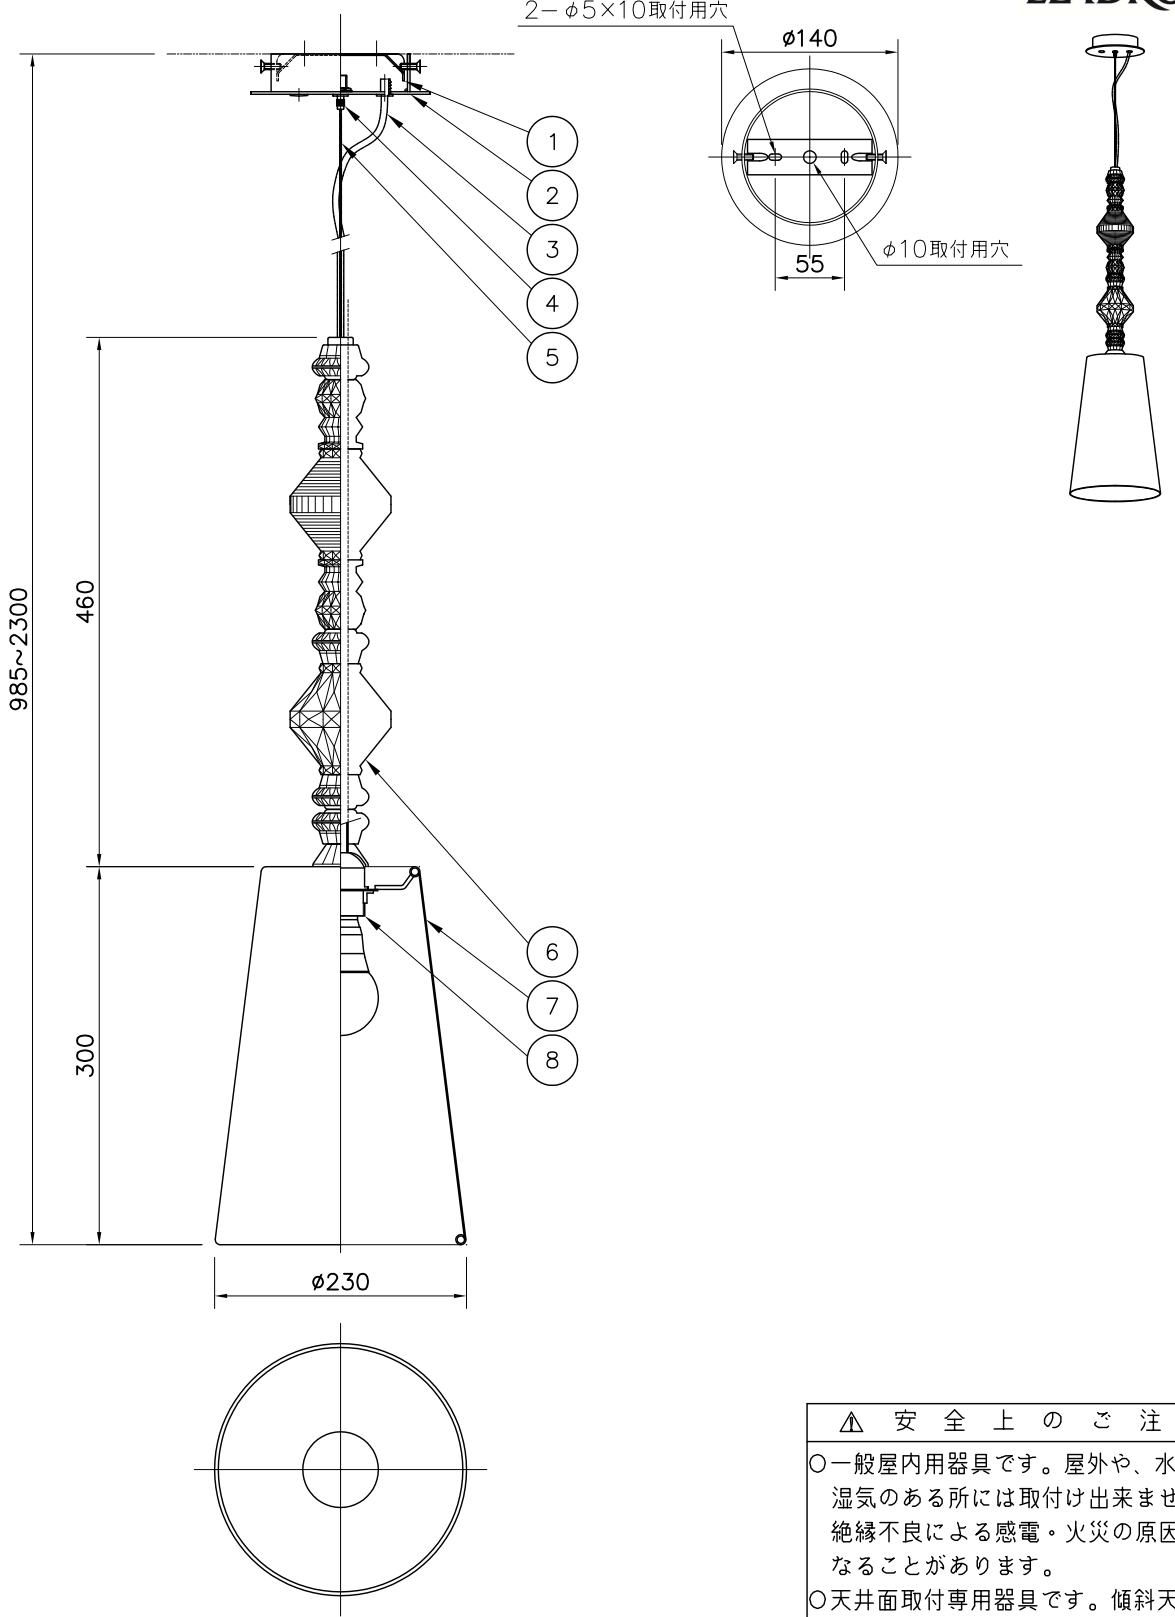

2-φ5×10取付用穴

φ140

φ10取付用穴

- 1
- 2
- 3
- 4
- 5

- 6
- 7
- 8

170901

△ 安全上のご注意
 ○一般屋内用器具です。屋外や、水気、湿気のある所には取付け出来ません。絶縁不良による感電・火災の原因となることがあります。
 ○天井面取付専用器具です。傾斜天井には取付けないでください。落下のおそれがあります。

8	ソケット	樹脂	1	E26 ネジ付き			
7	セード	布/樹脂	1	Blue			
6	本体	陶器	1	Blue/White			
5	ワイヤー	SB	1	φ1.2			
4	ワイヤー調整具	BsBM	1	クロームメッキ			
3	コード	樹脂	1	クリア			
2	フランジ	SPC	1	白色塗装			
1	取付板	SPG	1				
品番	品名	材質	数量	摘要			
第三角法	作図	LD	単位	mm	尺度	質量	1.8 kg

器具タイプ	BELLEDE NUIT PENDANT LAMP II Blue
適合ランプ	E26 LEDランプ 7.8 WX1
型番	A23402

※本品の規格および外観は改良のため予告なしに変更する事がありますので、あらかじめご了承ください。