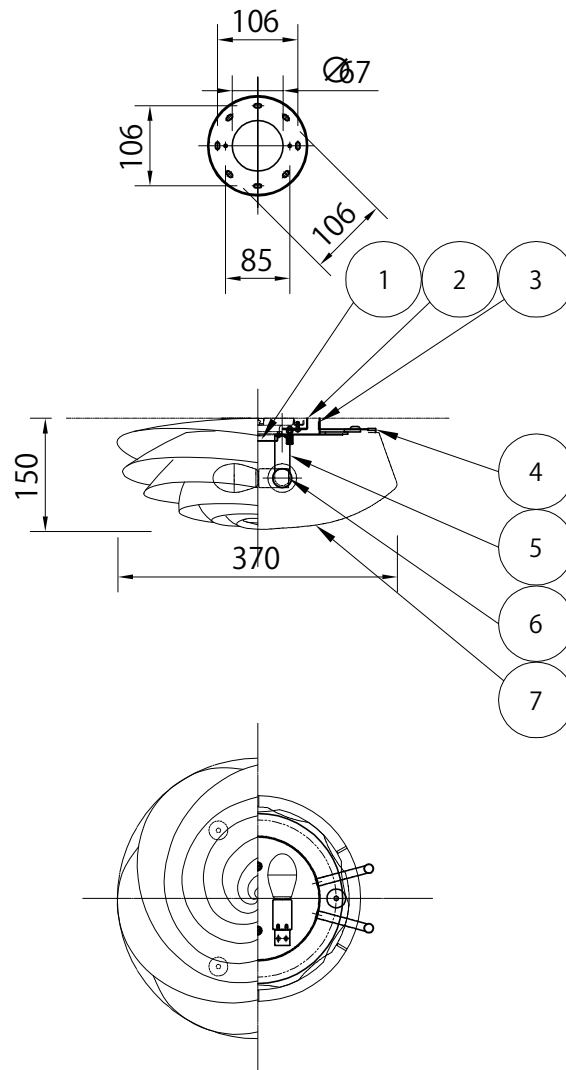

## 電球型LEDランプ°

7	シェード	難燃性PE樹脂	1	白色	品番	SWIRL Small White		
6	ソケット	磁器	2	E17 300V3A		KC1320S WH		
5	ソケット台	SPC	1	白色塗装	適合ランプ	E17 電球型LEDランプ° LDA5L×2灯		
4	回転防止バネ	SUS	2	生地	(40W型 5W) ※白熱電球は使用できません。			
3	本体	SPC	1	白色塗装	取付場所	室内 天井取付専用		
2	取付板	SPG	1	防錆処理	認証	PSE		
1	引掛シーリング	PP樹脂	1	250V6A	スイッチ 無し	尺度	/	承認
部番	部品名	材質	数	備考		質量	1.5 kg	