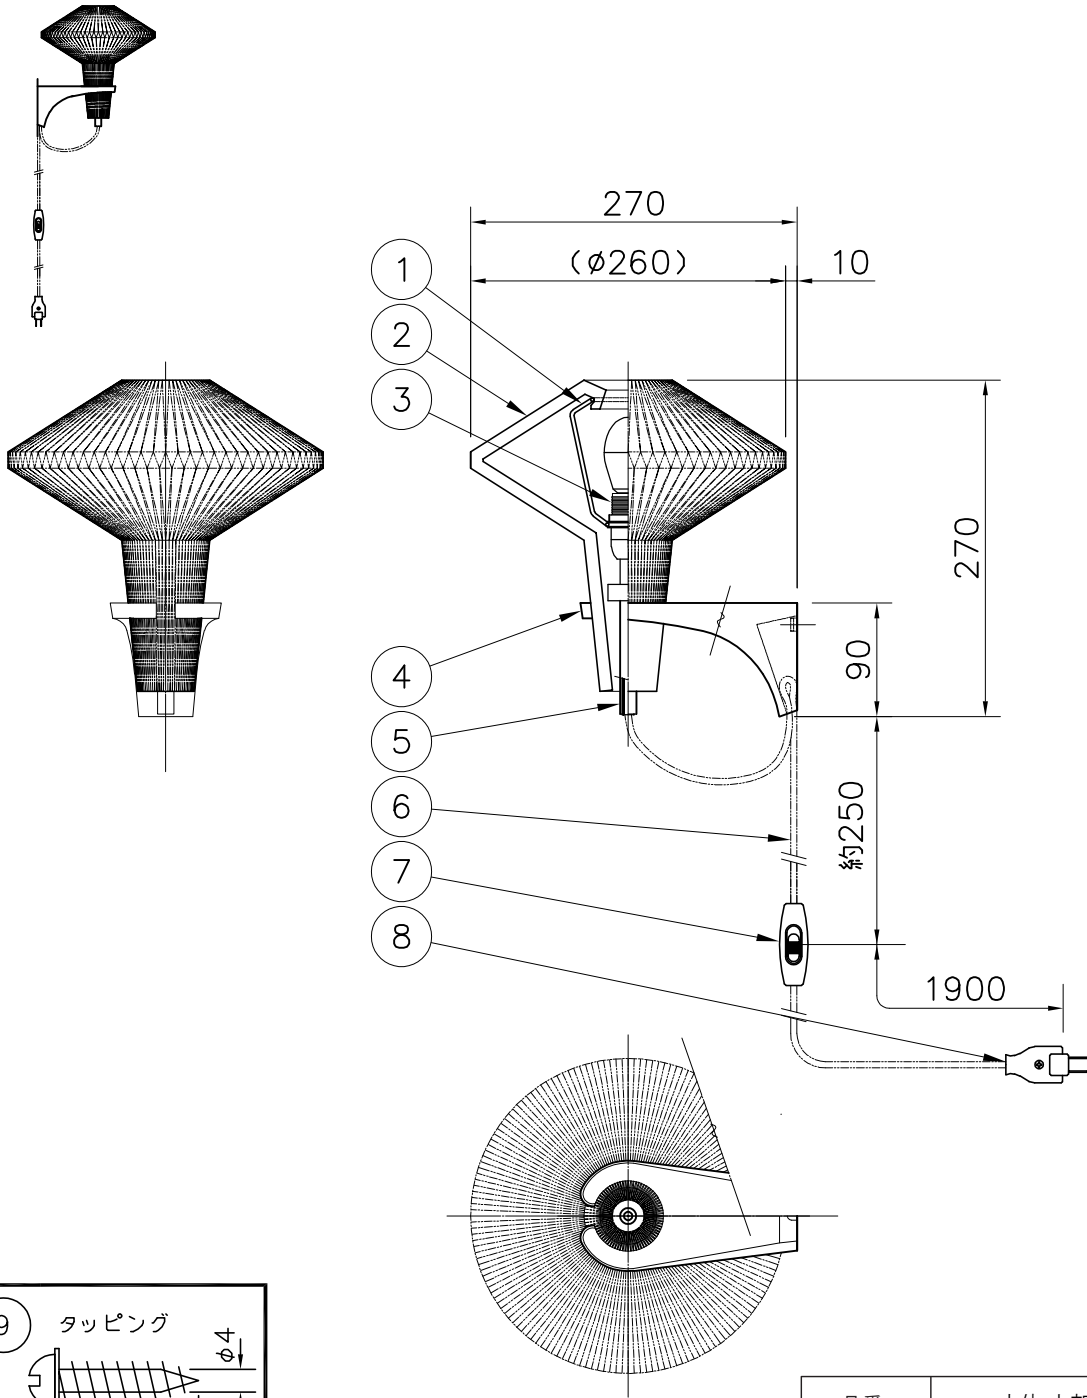

LE KLINT

ブラケット マッシュルーム

| | |
|---------|----------|
| 品番 | 本体 木部色 |
| KB204L0 | ライトオーク |
| KB204S0 | スモークドオーク |

| | | | | | | | | |
|----|---------|---------|---|-----------|-----------------------------|-------------------------------|--------|----|
| 9 | 取付ネジ | SWRH | 2 | クロメート | 品番 | KB204L0/S0 | | |
| 8 | プラグ | 樹脂 | 1 | 白色 | | | | |
| 7 | スイッチ | 樹脂 | 1 | 白色 ON-OFF | 適合ランプ | E17 電球型LEDランプ LDA4L(40W形) x 1 | | |
| 6 | コード | ビニール | 1 | 白色 | ※ 最大60W形まで使用可能、白熱電球は使用できません | | | |
| 5 | 灯具パイプ | BsT | 1 | 真鍮 | 取付場所 | 室内 壁面取付専用 | | |
| 4 | 本体 | オーク材 | 1 | 図中参照 | 認証 | PSE | | |
| 3 | ソケット | 樹脂 | 1 | 白色 | スイッチ 無し | 尺度 | 1/6 | 承認 |
| 2 | シェード | 難燃性PE樹脂 | 1 | 白色 | | 質量 | 0.75kg | |
| 1 | シェード支持棒 | SB | 1 | 白色 | | | | |
| 部番 | 部品名 | 材質 | 数 | 備考 | | | | |