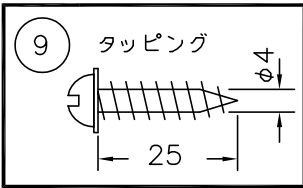

LE KLINT

ブラケット マッシュルーム

| | |
|---------|----------|
| 品番 | 本体 木部色 |
| KB204L0 | ライトオーク |
| KB204S0 | スモークドオーク |

| | | | | | | | | |
|----|---------|---------|---|-----------|-----------------------------|-------------------------------|--------|----|
| 9 | 取付ネジ | SWRH | 2 | クロメート | 品番 | KB204L0/S0 | | |
| 8 | プラグ | 樹脂 | 1 | 白色 | | | | |
| 7 | スイッチ | 樹脂 | 1 | 白色 ON-OFF | 適合ランプ | E17 電球型LEDランプ LDA4L(40W形) x 1 | | |
| 6 | コード | ビニール | 1 | 白色 | ※ 最大60W形まで使用可能、白熱電球は使用できません | | | |
| 5 | 灯具パイプ | BsT | 1 | 真鍮 | 取付場所 | 室内 壁面取付専用 | | |
| 4 | 本体 | オーク材 | 1 | 図中参照 | 認証 | PSE | | |
| 3 | ソケット | 樹脂 | 1 | 白色 | スイッチ 無し | 尺度 | 1/6 | 承認 |
| 2 | シェード | 難燃性PE樹脂 | 1 | 白色 | | 質量 | 0.75kg | |
| 1 | シェード支持棒 | SB | 1 | 白色 | | | | |
| 部番 | 部品名 | 材質 | 数 | 備考 | | | | |