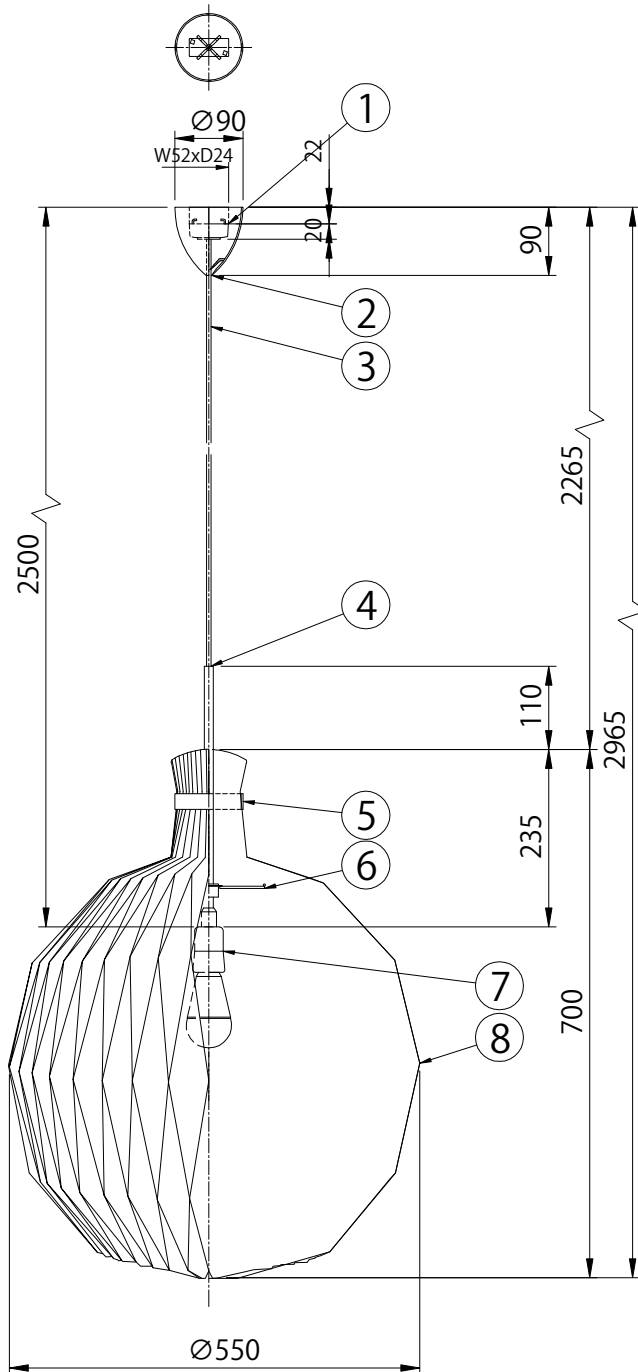

LE KLINT

ペンダント

モデル 101XL

姿図

8	シェード	難燃性PE樹脂	1	白色	※LED電球は100W相当まで使用できますが、75W相当のLED電球を同梱しています。			
7	ソケット	樹脂	1	E26 白色	品番	KP101XLBR		
6	シェード受け	スチール	1	白色				
5	化粧リング	-	1	ブラス	適合ランプ	E26 LED電球(100W相当 電球色) 全方向/広配光タイプ		
4	灯具パイプ	-	1	ブラス	白熱電球は使用できません			
3	コード	VCT	1	白色	取付場所	室内 天井吊り下げ専用		
2	フランジ	樹脂	1	白色	認 証	PSE		
1	引掛けシーリング	樹脂	1	-	スイッチ	尺度	-	承認
部番	部品名	材質	数	備考	無し	質量	約3.0kg	