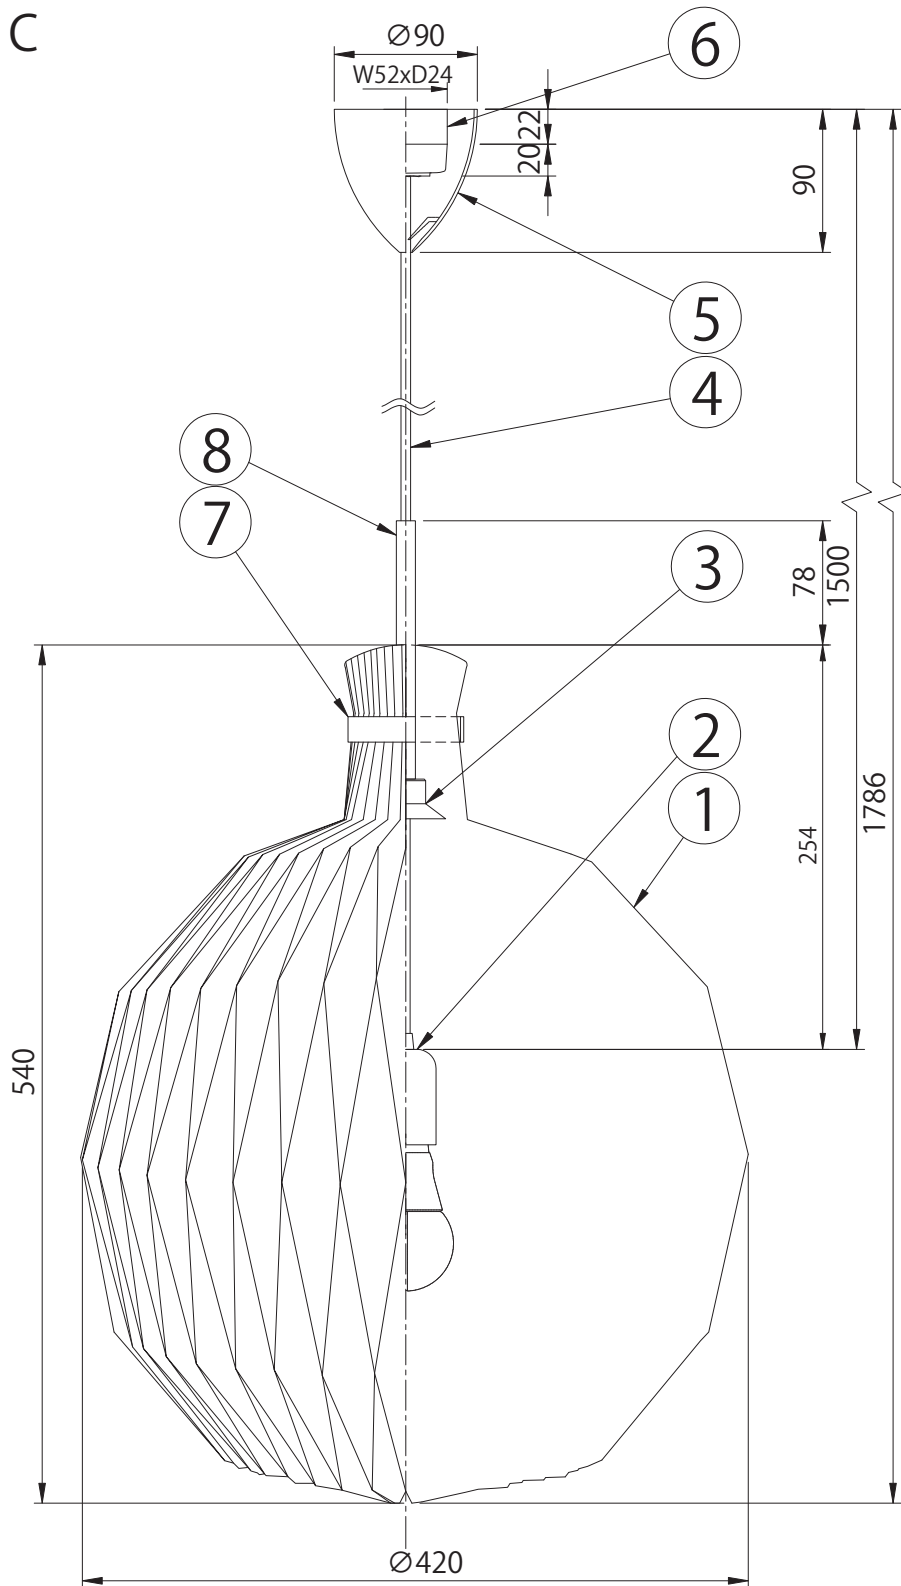

LE KLINT

ペンダント

ペンダント 101C

姿図

8	化粧パイプ	-	1	ブラス	※LED電球は100W相当まで使用できますが、75W相当のLED電球を同梱しています。			
7	化粧リング	-	1	ブラス	品番	KP101CBR		
6	引掛シーリング	樹脂	1					
5	フランチ	樹脂	1	白色	適合ランプ	E26 LED電球 (100W形相当 電球色) 全方向/広配光タイプ		
4	器具コード	VCT	1	白色	白熱電球は使用できません			
3	シェード受け	樹脂	1	白色	取付場所	室内 天井吊り下げ専用		
2	ソケット	樹脂	1	E26	認 証	PSE		
1	シェード	難燃性PE樹脂	1	白色	スイッチ	尺度	-	承認
部番	部 品 名	材 質	数	備 考	無 し	質量	約0.6kg	