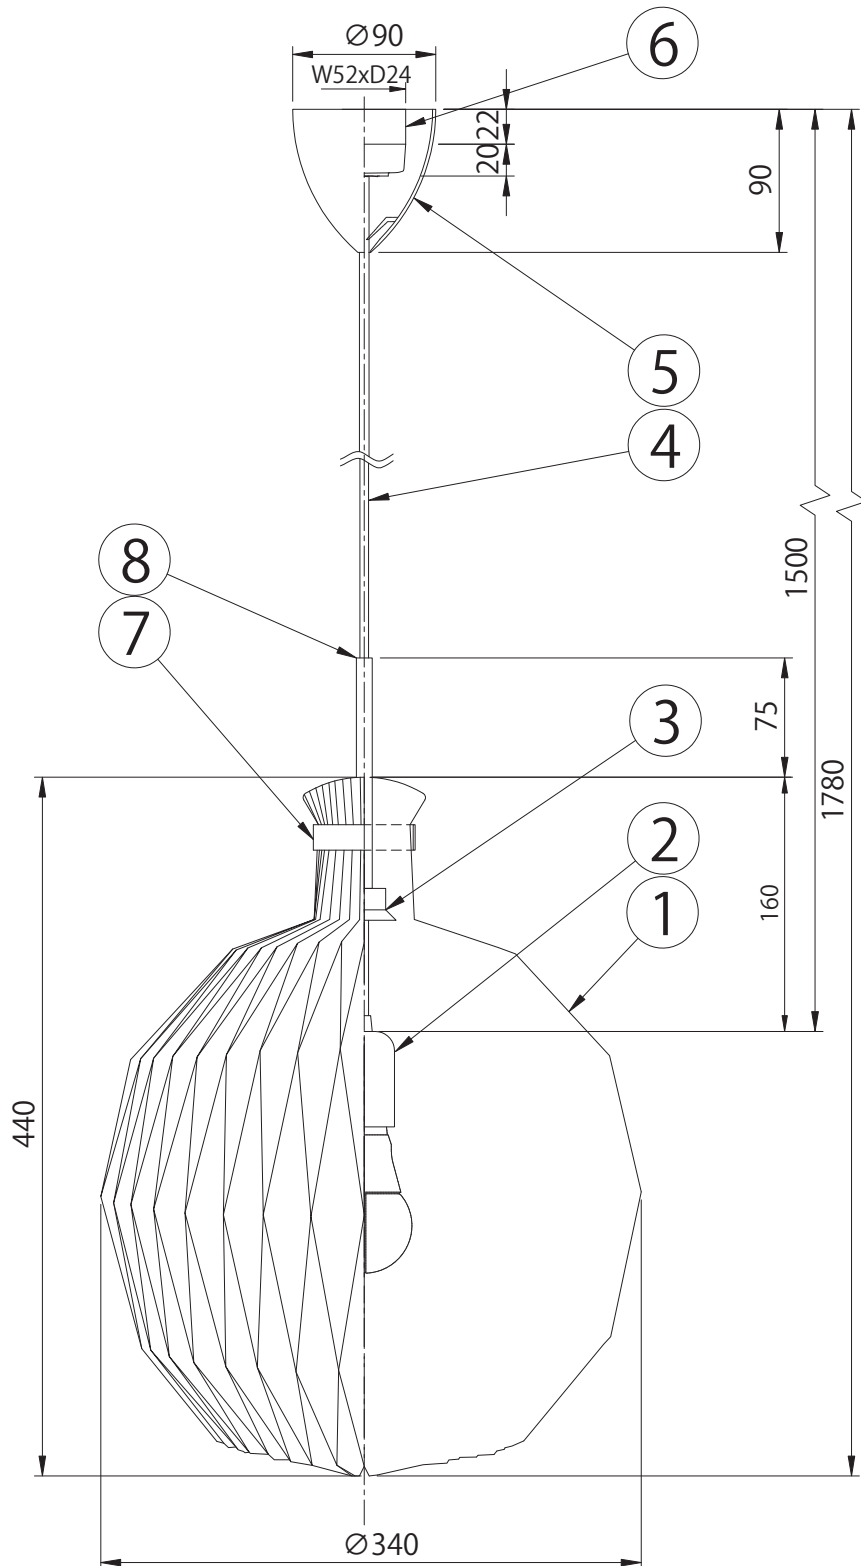

LE KLINT

ペンダント

ペンダント 101B

姿図

※LED電球は100W相当まで使用できますが、75W相当のLED電球を同梱しています。

8	化粧パイプ	-	1	ブラス
7	化粧リング	-	1	ブラス
6	引掛シーリング	樹脂	1	
5	フランジ	樹脂	1	白色
4	器具コード	VCT	1	白色
3	シェード受け	樹脂	1	白色
2	ソケット	樹脂	1	E26
1	シェード	難燃性PE樹脂	1	白色
部番	部品名	材質	数	備考

品番

KP101BBR

適合ランプ

E26 LED電球 (100W形相当 電球色)
全方向/広配光タイプ

白熱電球は使用できません

取付場所

室内 天井吊り下げ専用

認証

PSE

スイッチ

尺度

-

承認

無し

質量

約0.5kg