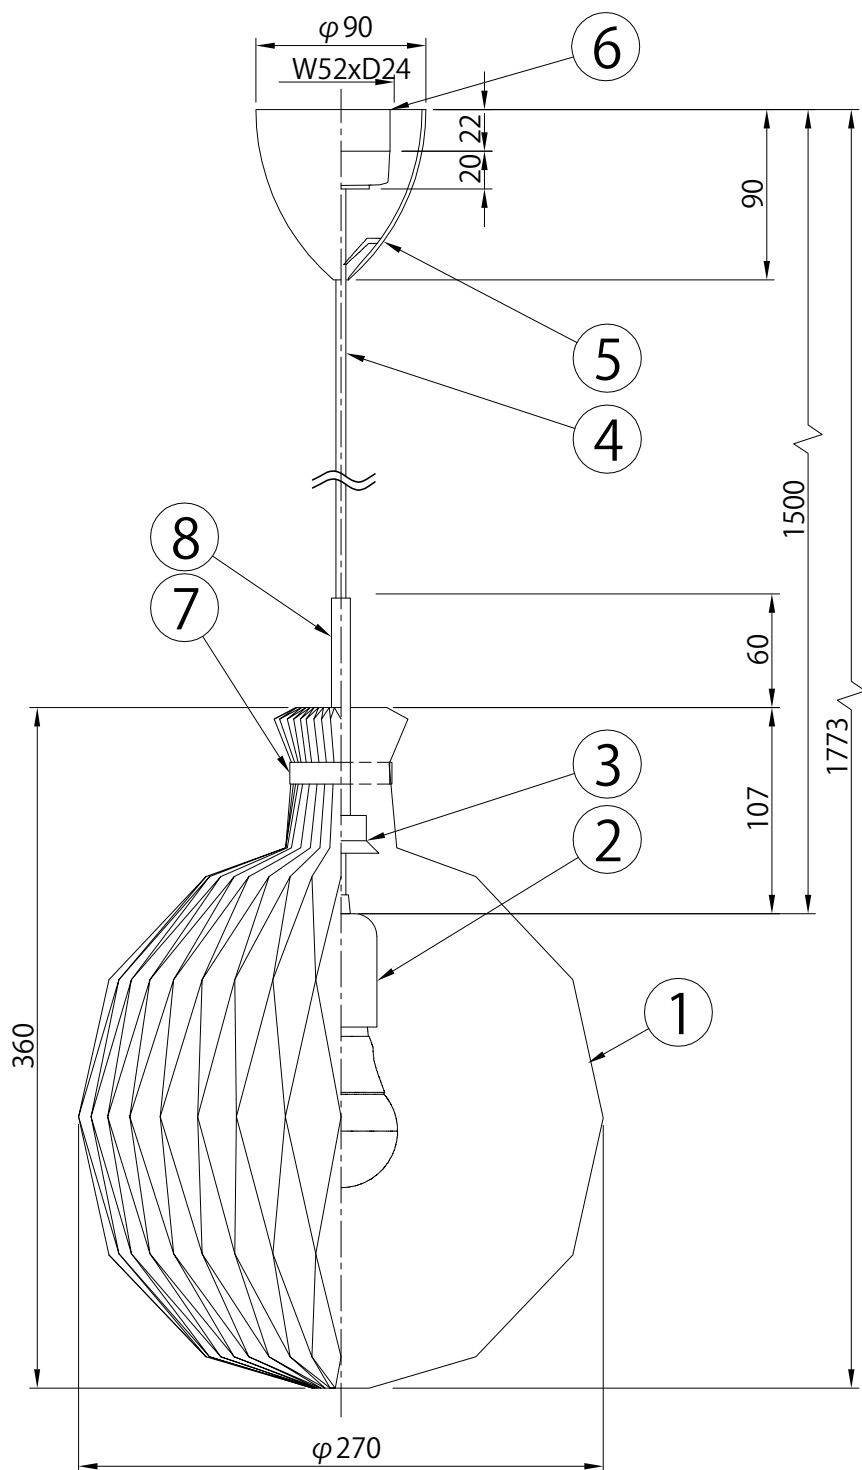

LE KLINT

ペンダント

モデル 101A

姿図

8	化粧パイプ	スチール	1	ブラス	※LED電球は80W相当まで使用できますが、75W相当のLED電球を高橋しています。			
7	リング	スチール	1	ブラス	品番	KP101ABR		
6	引掛シーリング	樹脂	1					
5	フランジ	樹脂	1	白色	適合ランプ	E26 LED電球(80W形相当 電球色) 全方向/広配光タイプ		
4	コード	PVC	1	白色	白熱電球は使用できません			
3	シェード受け	樹脂	1	白色	取付場所	室内 天井吊り下げ専用		
2	ソケット	樹脂	1	E26	認 証	PSE		
1	シェード	難燃性PE樹脂	1	白色	スイッチ	尺度	-	承認
部番	部 品 名	材 質	数	備 考	無 し	質量	約0.4kg	