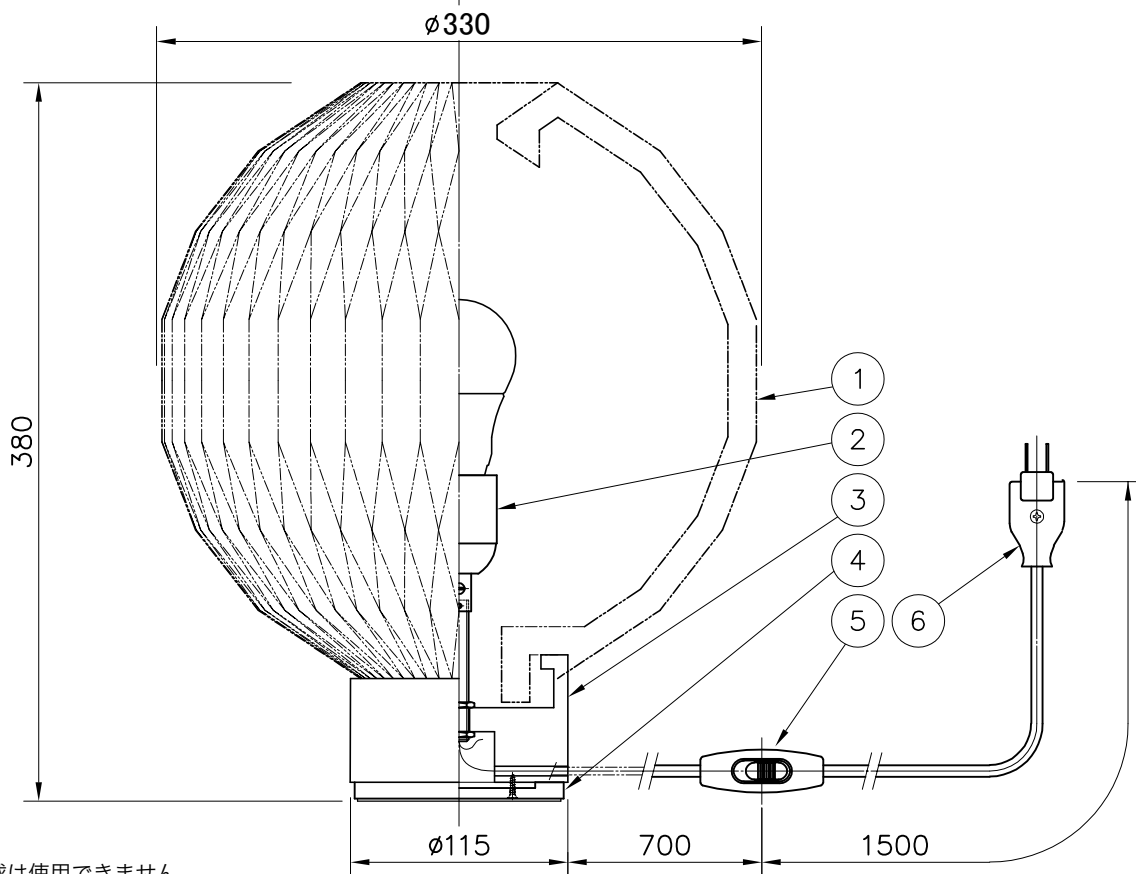

LE KLINT

電球形LEDランプ°

※白熱電球は使用できません。

※LED電球は100W相当まで使用できますが、75W相当のLED電球を同梱しています。

7				品番	Model 375-Medium table lamp-Paper shade		
6	プラグ付コード	-	1 白色		KT375M LOPA/SOPA		
5	スイッチ	樹脂	1 白色 ON-OFF	適合ランプ	E26 電球形LEDランプ LDA12L		
4	ベースウエイト	BsP	1 シンチュウ色	(100W型 12.3W)			
3	ベース	木	1 LO: ナチュラル色 SO: スモーク色	取付場所	室内		
2	ソケット	樹脂	1 白色	認証	PSE		
1	シェード°	ペーパー	1 白色	スイッチ付き	尺度	1/4	承認
部番	部品名	材質	数 備考		質量	1.3kg	